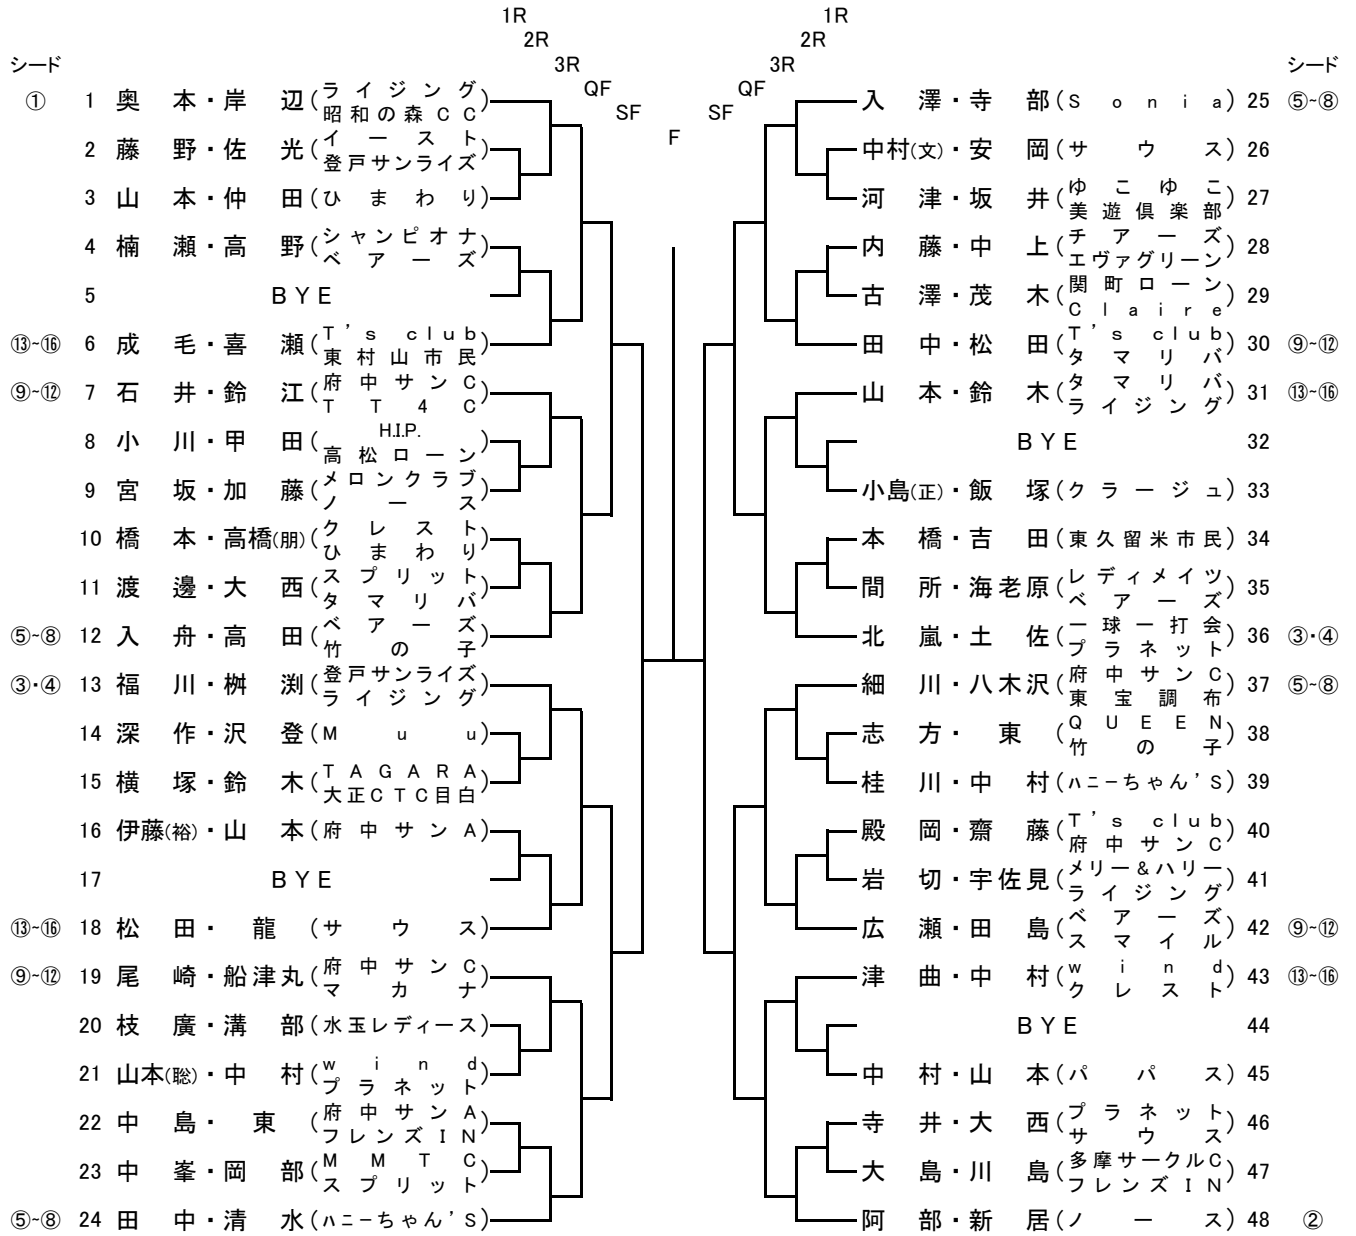

2024 東京都支部ダブルス大会 【B級】

2024. 6/25~27 予28 京王テニスクラブ