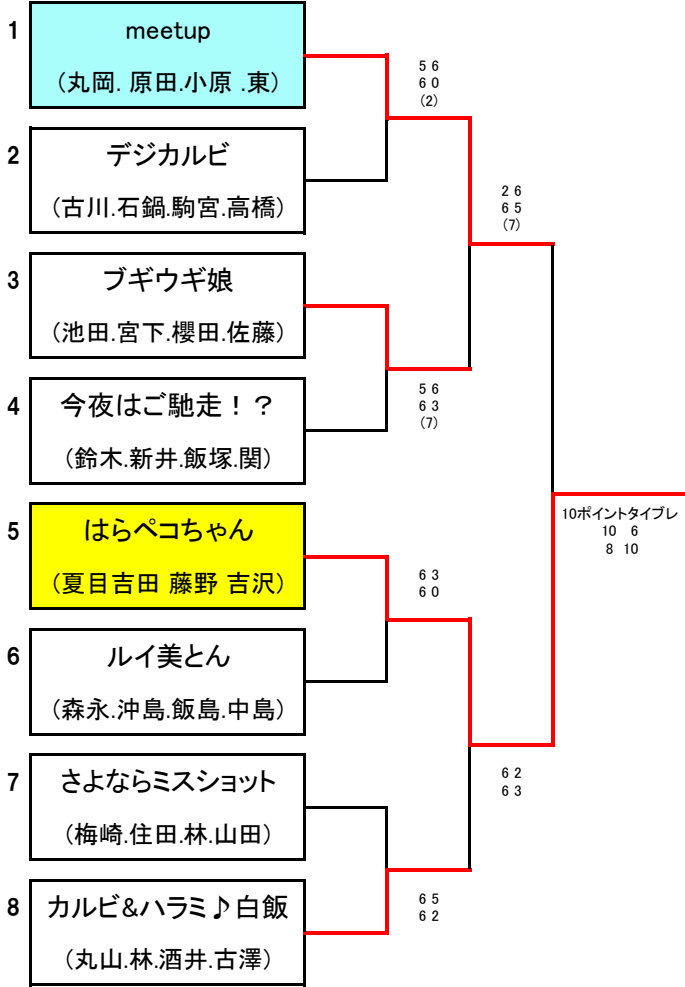

1 位トーナメント

2 位トーナメント