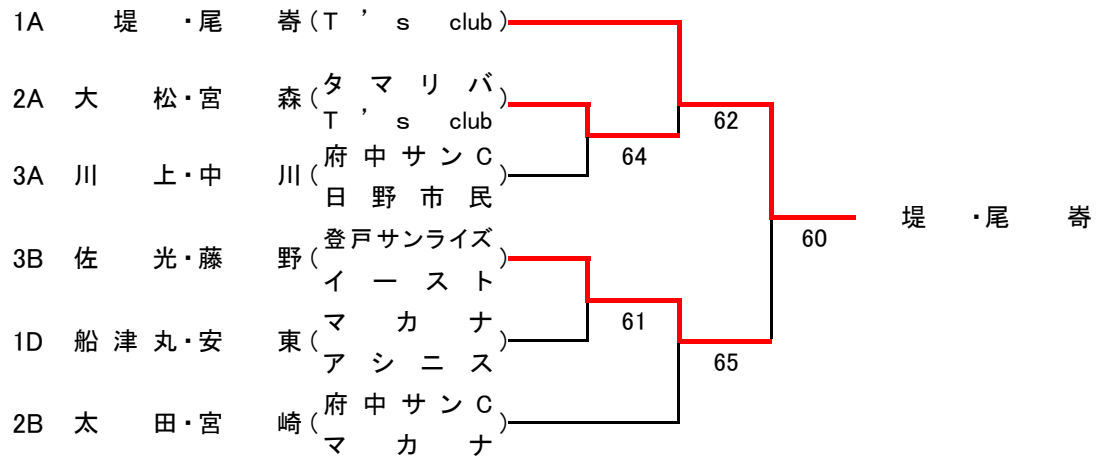

2024 WESTYCUP

於:東宝調布スポーツパーク

予選リーグ

			A	B	C	D	勝敗	順位
1	A	堤・尾 崎 (T's club)		6 2	6 3	6 2	3-0	1
	B	細 川・八 木 沢 (府 中 サ ン C 東 宝 調 布)	2 6		6 5	4 6	1-2	3
	C	大 西・殿 岡 (タ マ リ バ T's club)	3 6	5 6		3 6	0-3	4
	D	船 津 丸・安 東 (マ カ ナ ア シ ニ ス)	2 6	6 4	6 3		2-1	2
2	A	大 松・宮 森 (タ マ リ バ T's club)		6 3	6 2	5 6	2-1	2 0.607
	B	太 田・宮 崎 (府 中 サ ン C マ カ ナ)	3 6		6 0	6 3	2-1	1 0.625
	C	石 井・和 田 (府 中 サ ン C ハ イ タ ッ チ)	2 6	0 6		3 6	0-3	4
	D	中 島・大 澤 (T's club 一 球 一 打 会)	6 5	3 6	6 3		2-1	3 0.517
3	A	川 上・中 川 (府 中 サ ン C 日 野 市 民)		3 6	6 3	6 1	2-1	2 直対
	B	佐 光・藤 野 (登 戸 サ ン ラ イ ズ イ ー ス ト)	6 3		5 6	6 1	2-1	1 直対
	C	松 本・林 (日 野 市 民)	3 6	6 5		3 6	1-2	4 直対
	D	西 田・河 内 (T's club 府 中 サ ン C)	1 6	1 6	6 3		1-2	3 直対

上位トーナメント

下位トーナメント