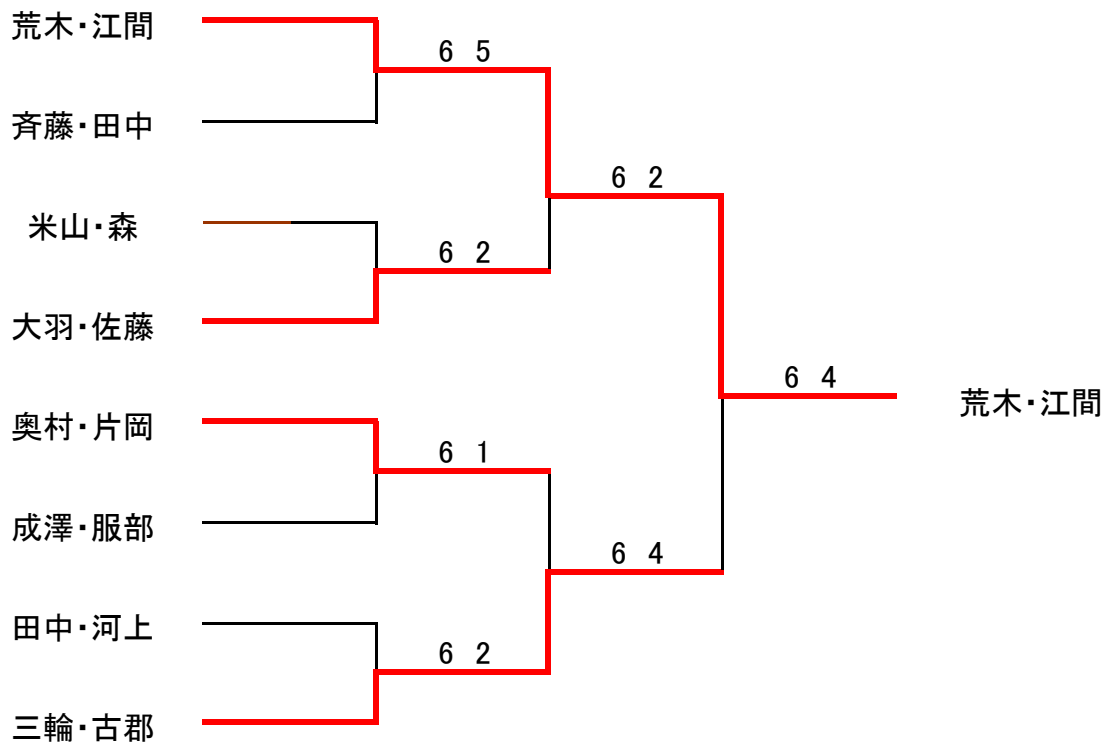

第14回チューリップの会(富士見台会場) トーナメント結果

2017.11.13

3位トーナメント