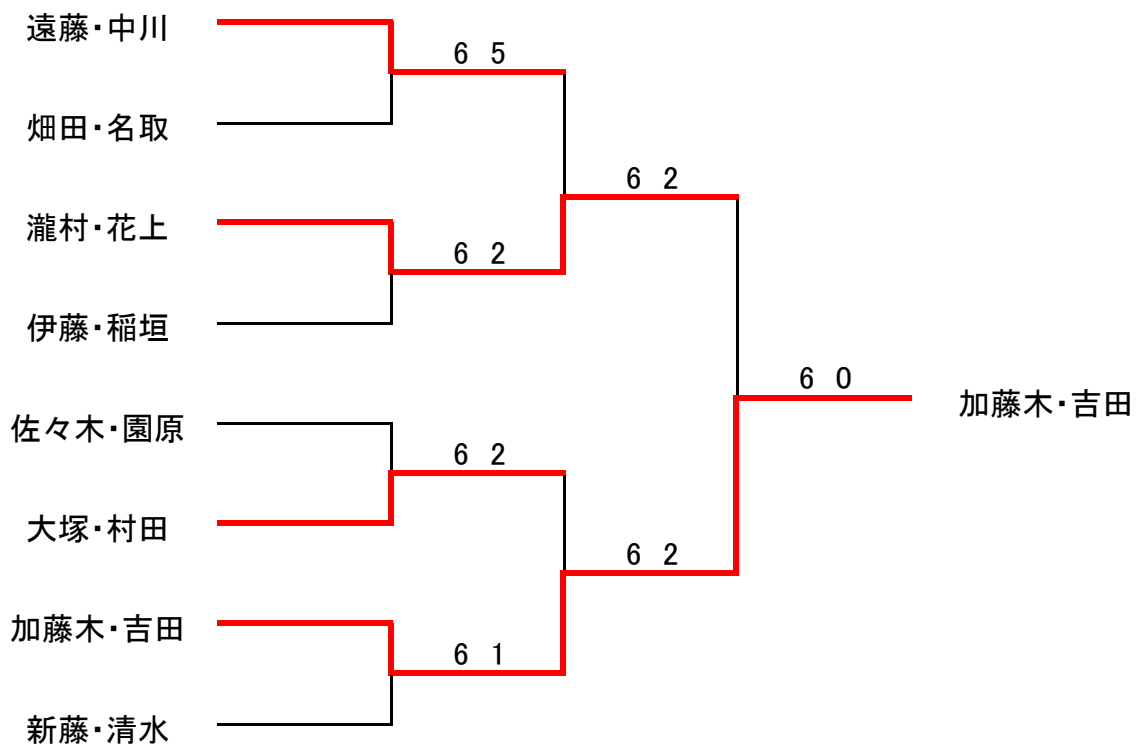

	No			1	2	3	4	順位
7	1	新田加代子 足田美穂	Sophia 竹の子		6 1	6 1	6 1	1
	2	横田有美 池永容子	フルール・ド・リス フルール・ド・リス	1 6		1 6	0 6	4
	3	米山英倫子 森章子	Sophia 中野クラブ	1 6	6 1		5 6	3
	4	畑田恵子 名取絵里子	スマイル フラワーズ	1 6	6 0	6 5		2

	No			1	2	3	4	順位
8	1	河崎留美子 細田悦子	立野ローン 立野ローン		6 1	6 0	6 4	1
	2	大羽啓 佐藤聖子	Sophia Sophia	1 6		6 2	1 6	3
	3	貝瀬愛子 佐藤直子	フルール・ド・リス フルール・ド・リス	0 6	2 6		0 6	4
	4	伊藤啓子 稲垣順子	ダイアナ ダイアナ	4 6	6 1	6 0		2

# 第14回チューリップの会(富士見台会場) トーナメント結果

2017.11.13

## 1位トーナメント

## 2位トーナメント