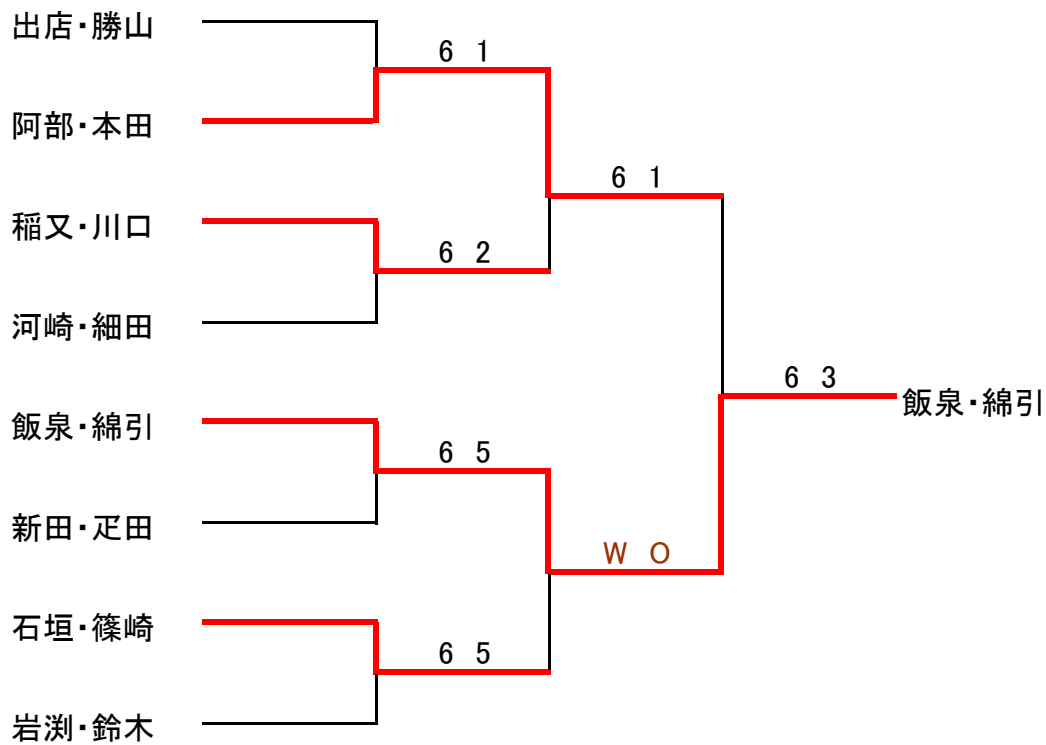

	No			1	2	3	4	順位
4	1	稲又小織 川口洋子	STEP STEP		6 0	6 3	6 5	1
	2	斉藤順子 田中玲子	富士見台 富士見台	0 6		6 1	2 6	3
	3	山崎由紀子 小松聡子	Sophia Sophia	3 6	1 6		3 6	4
	4	佐々木美香 園原美佳	フラワーズ フラワーズ	5 6	6 2	6 3		2

第14回チューリップの会(富士見台会場) リーグ戦結果

2017.11.13

	No			1	2	3	4	順位
5	1	石垣由美子 篠崎真澄	スマイル スマイル		6 2	6 1	3 6	1
	2	荒木洋子 江間利江	東京グリーン 東京グリーン	2 6		6 2	6 5	3
	3	関篤子 進藤妙子	Sophia Sophia	1 6	2 6		3 6	4
	4	瀧村洋子 花上幸子	ダイアナ ダイアナ	6 3	5 6	6 3		2

	No			1	2	3	4	順位
6	1	出店たつ恵 勝山智子	スマイル スマイル		6 3	6 0	6 4	1
	2	奥村百合子 片岡千鶴	ハッピーストロベリー ハッピーストロベリー	3 6		6 3	5 6	3
	3	小山潤子 斉藤葉子	Sophia 竹の子	0 6	3 6		3 6	4
	4	遠藤美智代 中川雅子	サントピア パレット	4 6	6 5	6 3		2

	No			1	2	3	4	順位
7	1	新田加代子 足田美穂	Sophia 竹の子		6 1	6 1	6 1	1
	2	横田有美 池永容子	フルール・ド・リス フルール・ド・リス	1 6		1 6	0 6	4
	3	米山英倫子 森章子	Sophia 中野クラブ	1 6	6 1		5 6	3
	4	畑田恵子 名取絵里子	スマイル フラワーズ	1 6	6 0	6 5		2

	No			1	2	3	4	順位
8	1	河崎留美子 細田悦子	立野ローン 立野ローン		6 1	6 0	6 4	1
	2	大羽啓 佐藤聖子	Sophia Sophia	1 6		6 2	1 6	3
	3	貝瀬愛子 佐藤直子	フルール・ド・リス フルール・ド・リス	0 6	2 6		0 6	4
	4	伊藤啓子 稲垣順子	ダイアナ ダイアナ	4 6	6 1	6 0		2

## 1位トーナメント