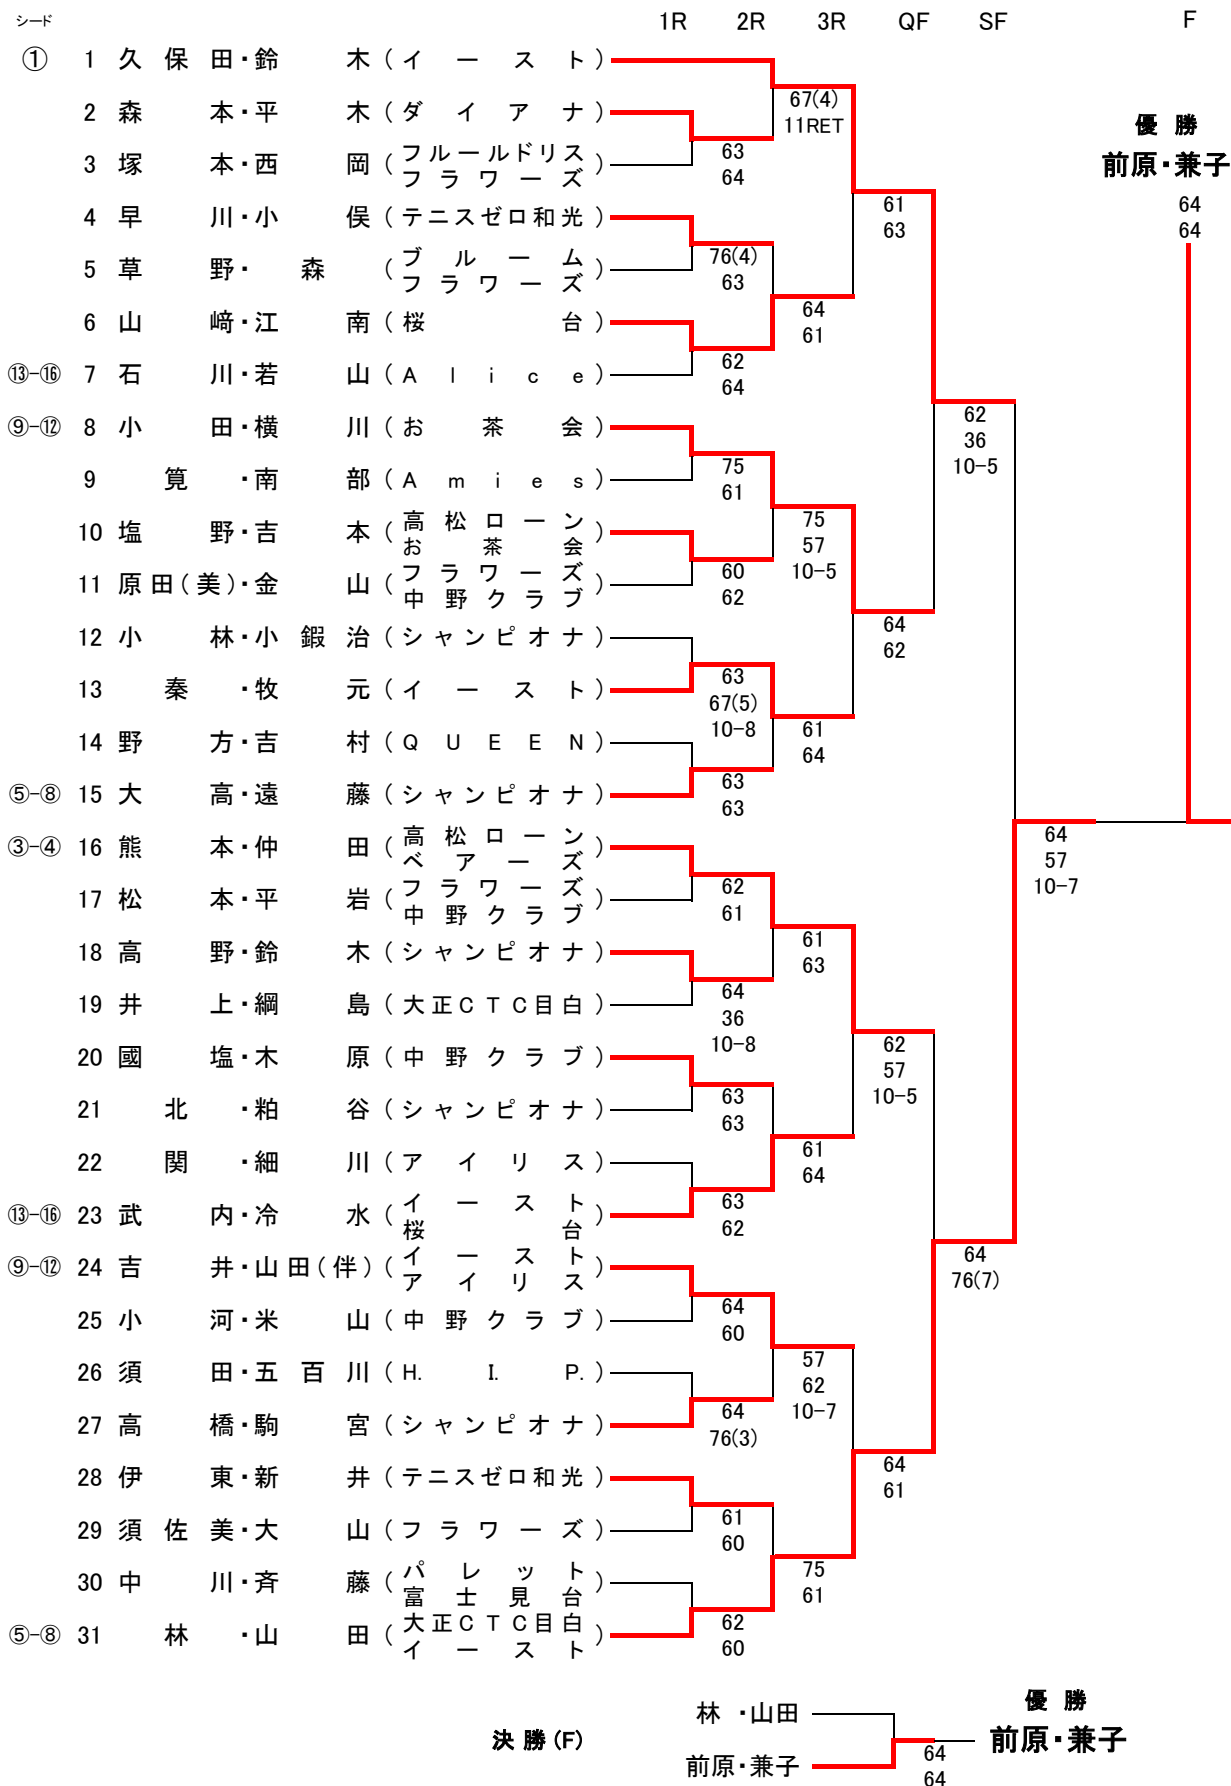

第42回 JLTF東京都支部東地区ダブルス大会

結果

2024/9/17(火) 20(金) 24(火)

シード	C 級	1R	2R	QF	SF	F
①	1 石田・新町 (スマイル)					
	2 中野・稲葉 (フラワーズ)			62		
	3 堀・藤沼 (関町ローン)		46	11-9		
	4 小暮・百瀬 (イースト)		11-9		75	
	5 加藤・下條 (フラワーズ)		76(4)		61	
	6 拜原・長谷川 (Alice)		63	60		
				62		
⑤-⑧	7 山中・毛利 (Sonnia)		76(7)			63
			61			63
③-④	8 西村・大野 (関町ローン)					
	9 名取・平井 (ブルーム)			61		
				46		
	10 東・佐々木 (桜お茶会)		62	10-7		
			67(3)			
	11 大澤・太田 (Claire)		10-5		76(2)	
					64	
	12 川島・奥平 (テニスゼロ和光)		06			
			63			
	13 佐々木・守岡 (高松ローン)		10-7	36		
				63		
⑤-⑧	14 藤野・藤田 (STEP)		61	10-5		
			61			
⑤-⑧	15 金澤・関口 (チャンピオナ)					W.O
						高橋(良)・稲垣
	16 廣川・原田 (パレツト)		61			
			62			
	17 浅野・新家 (関町ローン)			75		
				36		
	18 三原・秋田 (高松ローン)		46	10-8		
			61			
	19 原田・浅野 (竹のが丘)		10-4		61	
					62	
	20 牛山・森本 (Claire)		60			
			62	64		
③-④	21 高橋(良)・稲垣 (関町ローン)			61		
⑤-⑧	22 古川・石鍋 (チャンピオナ)					61
						57
	23 提坂・湯浅 (テニスゼロ和光)		W.O			10-5
	24 羽飼・一本木 (イースト)			75		
				75		
	25 川原・黒野 (西が丘)		60			
			61			
	26 青柳・樋口 (STEP)				62	
					63	
	27 齋藤・中村 (アイリス)		76(9)			
			63	61		
②	28 新田・疋田 (富士見台)					06
						10-8

3位決定戦

山中・毛利		
青柳・樋口	61	山中・毛利
	63	

第42回 JLTF東京都支部東地区ダブルス大会

結果

2024/9/17(火) 20(金) 24(火)

D 級

第42回 JLTF東京都支部東地区ダブルス大会

結果

2024/9/17(火) 20(金) 24(火)

D 級

3位決定戦

3位

久保田・鈴木

63
75

第42回 JLTF東京都支部東地区ダブルス大会

結果

2024/9/17(火) 20(金) 24(火)

50 歳 級

シート				1R	F	
①	1	安部・和田	(S o p i a)	63	63	安部・和田
	2	小川・原田	(お茶会)			
	3	安齊・宮田	(お茶会)	60	63	
	4	夏目・丸山	(大正CTCの白子)			

55 歳 級

シート				1R	F	
①	1	林・綿引	(クラージュ)	46	61	福田・竹中
	2	川上・宮内	(桜台)			
	3	本田・阿部	(クラージュ)	10-8	62	
	4	福田・竹中	(竹の子)			