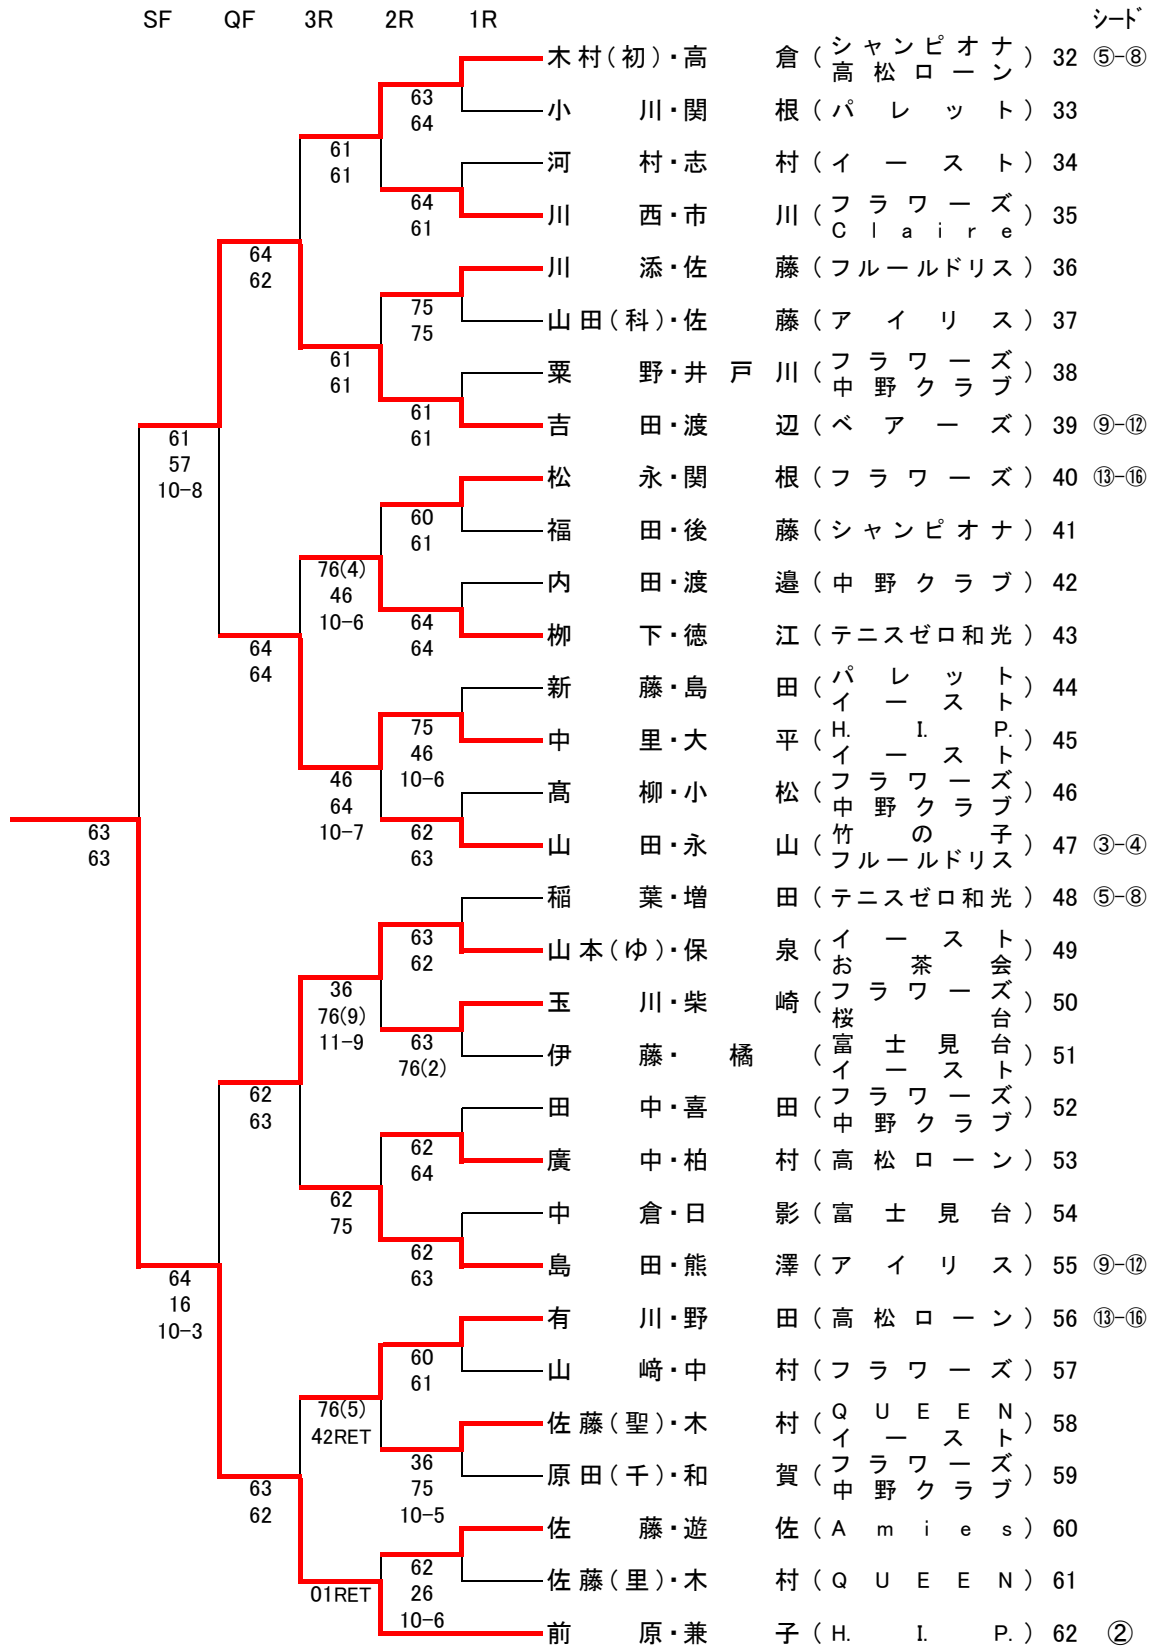

第42回 JLTF東京都支部東地区ダブルス大会

結果

2024/9/17(火) 20(金) 24(火)

シード	C 級	1R	2R	QF	SF	F
①	1 石田・新町 (スマイル)					
	2 中野・稲葉 (フラワーズ)			62		
	3 堀・藤沼 (関町ローン)		46	11-9		
	4 小暮・百瀬 (イースト)		11-9		75	
	5 加藤・下條 (フラワーズ)		76(4)		61	
	6 拜原・長谷川 (Alice)		63	60		
				62		
⑤-⑧	7 山中・毛利 (Sonnia)		76(7)			63
			61			63
③-④	8 西村・大野 (関町ローン)					
	9 名取・平井 (ブルーム)			61		
				46		
	10 東・佐々木 (桜お茶会)		62	10-7		
			67(3)			
	11 大澤・太田 (Claire)		10-5		76(2)	
					64	
	12 川島・奥平 (テニスゼロ和光)		06			
			63			
	13 佐々木・守岡 (高松ローン)		10-7	36		
				63		
⑤-⑧	14 藤野・藤田 (STEP)		61	10-5		
			61			
⑤-⑧	15 金澤・関口 (チャンピオナ)					W.O
						高橋(良)・稲垣
	16 廣川・原田 (パレツト)		61			
			62			
	17 浅野・新家 (関町ローン)			75		
				36		
	18 三原・秋田 (高松ローン)		46	10-8		
			61			
	19 原田・浅野 (竹のが丘)		10-4		61	
					62	
	20 牛山・森本 (Claire)		60			
			62	64		
③-④	21 高橋(良)・稲垣 (関町ローン)			61		
⑤-⑧	22 古川・石鍋 (チャンピオナ)					61
						57
	23 提坂・湯浅 (テニスゼロ和光)		W.O			10-5
	24 羽飼・一本木 (イースト)			75		
				75		
	25 川原・黒野 (西が丘)		60			
			61			
	26 青柳・樋口 (STEP)				62	
					63	
	27 齋藤・中村 (アイリス)		76(9)			
			63	61		
②	28 新田・疋田 (富士見台)					06
						10-8

3位決定戦

山中・毛利		
青柳・樋口	61	山中・毛利
	63	

第42回 JLTF東京都支部東地区ダブルス大会

結果

2024/9/17(火) 20(金) 24(火)

D 級

第42回 JLTF東京都支部東地区ダブルス大会

結果

2024/9/17(火) 20(金) 24(火)

D 級

3位決定戦

3位

久保田・鈴木

63
75

第42回 JLTF東京都支部東地区ダブルス大会

結果

2024/9/17(火) 20(金) 24(火)

50 歳 級

シート				1R	F	
①	1	安部・和田	(S o p i a)	63	63	安部・和田
	2	小川・原田	(お茶会)			
	3	安齊・宮田	(お茶会)	60	63	
	4	夏目・丸山	(大正CTCの白子)			

55 歳 級

シート				1R	F	
①	1	林・綿引	(クラージュ)	46	61	福田・竹中
	2	川上・宮内	(桜台)			
	3	本田・阿部	(クラージュ)	10-8	62	
	4	福田・竹中	(竹の子)			