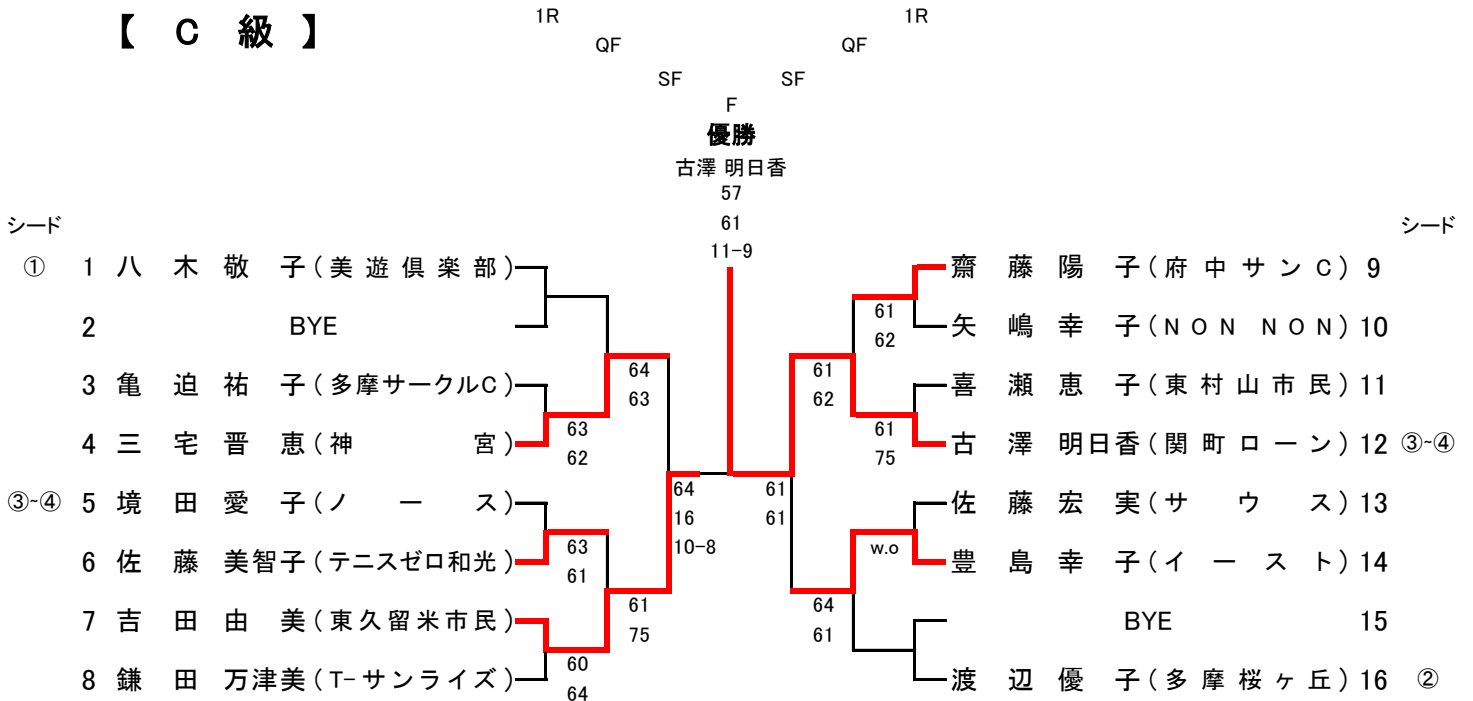

2022年 東京都支部シングルス大会

【結果】

2022年10月17日(月)、18日(火)、19日(水)

於:昭和の森テニスセンター

一般の部

【 A 級 】

【 B 級 】

【 C 級 】