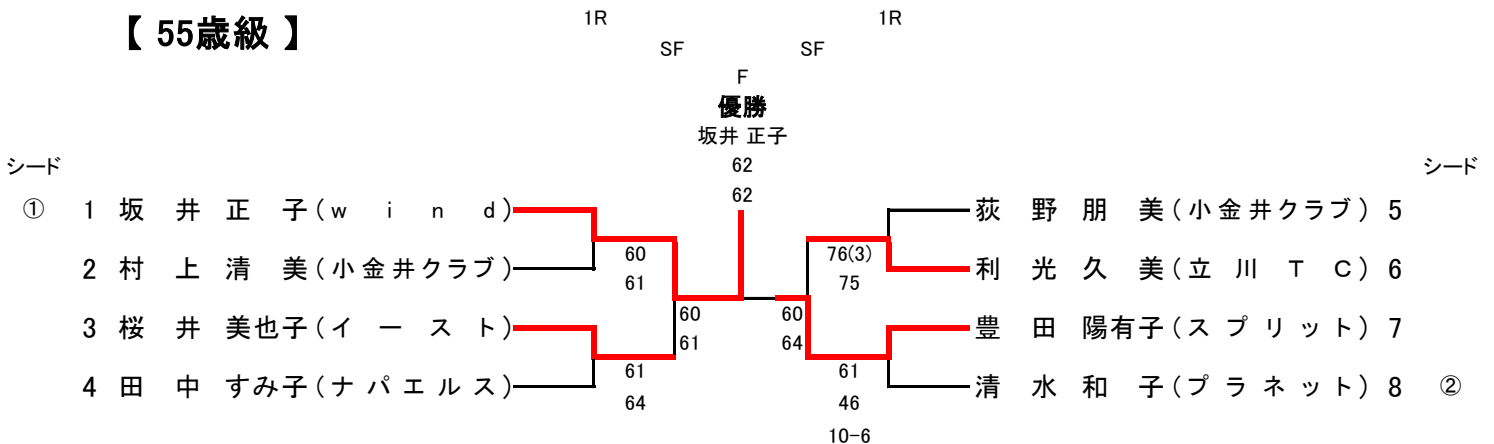

2022年 東京都支部シングルス大会

【結果】

2022年10月17日(月)、18日(火)、19日(水)

於:昭和の森テニスセンター

一般の部

【 D 級 】

年齢別の部

【 55歳級 】