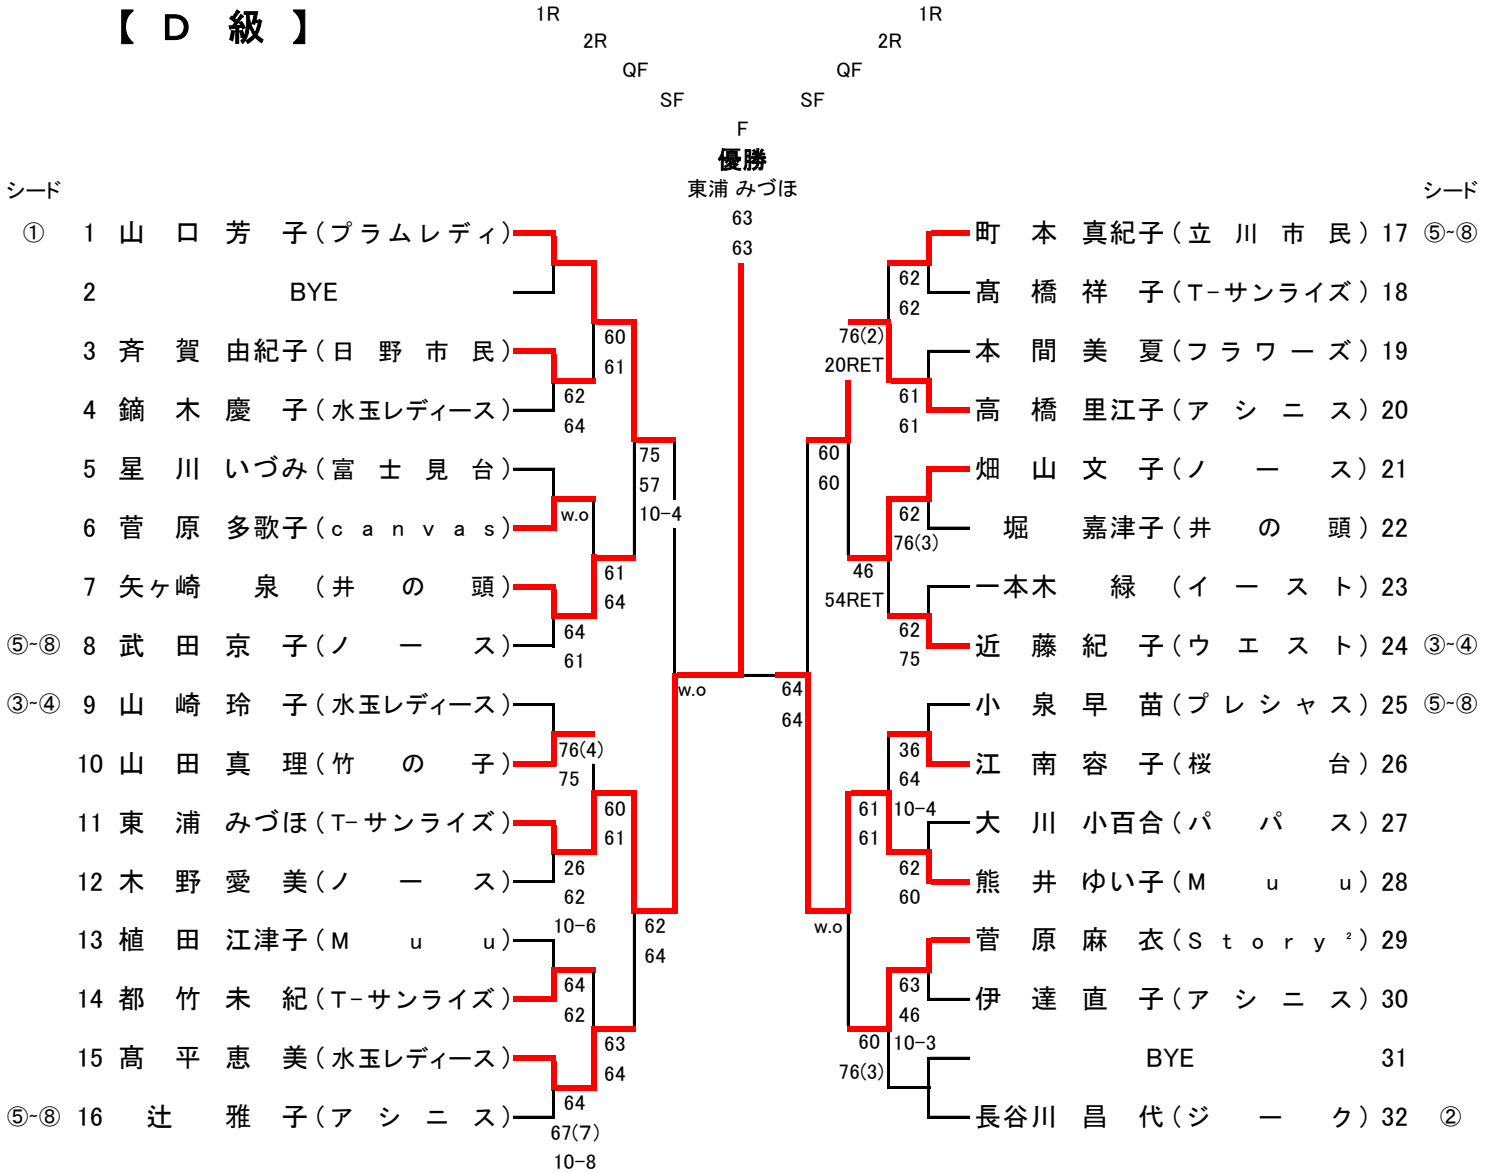

2022年 東京都支部シングルス大会

【結果】

2022年10月17日(月)、18日(火)、19日(水)

於:昭和の森テニスセンター

一般の部

【 D 級 】

年齢別の部

【 55歳級 】

2022年 東京都支部シングルス大会 【結果】

2022年10月17日(月)、18日(火)、19日(水) 於:昭和の森テニスセンター

チャレンジの部 リーグ戦

			A	B	C	D	E	勝敗	順位
1	A	岩 下 か お り (ノ ー ス)		6 4	2 6	6 4	6 4	3-1	2 直対
	B	丸 山 綾 子 (日 野 市 民)	4 6		4 6	6 1	6 1	2-2	3 直対
	C	冷 水 恵 美 子 (桜 台)	6 2	6 4		6 1	5 6	3-1	1 直対
	D	高 砂 千 春 (国 立 霞 ヶ 丘)	4 6	1 6	1 6		1 6	0-4	5
	E	津 波 古 綾 子 (府 中 サ ン A)	4 6	1 6	6 5	6 1		2-2	4 直対