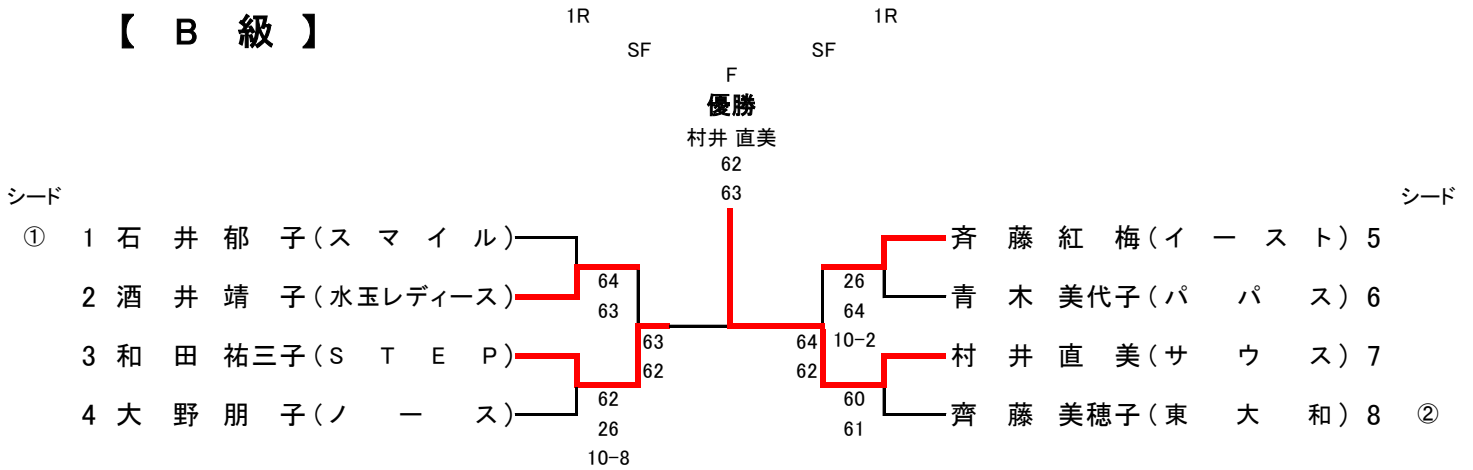

2022年 東京都支部シングルス大会

【結果】

2022年10月17日(月)、18日(火)、19日(水)

於:昭和の森テニスセンター

一般の部

【 A 級 】

【 B 級 】

【 C 級 】