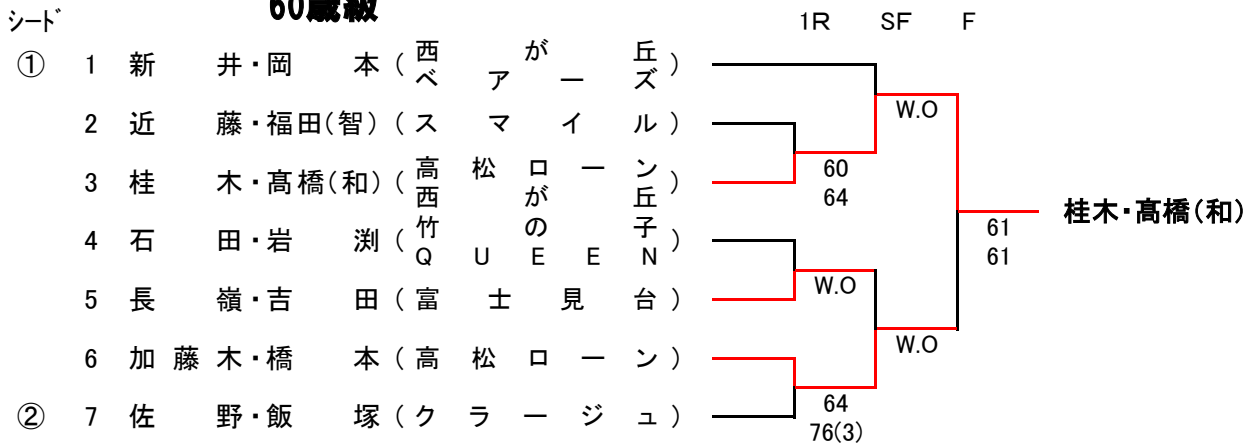

60歳級

65歳以上級

		1	2	3	勝敗	順位	
1	勝山・出店 (スマイル)		60 76(5)		1-0	1	勝山・出店
2	掛水・中山 (桜台)	06 67(5)			0-1	2	
3	~~佐藤・高林 (富士見台)~~ (フレディース)