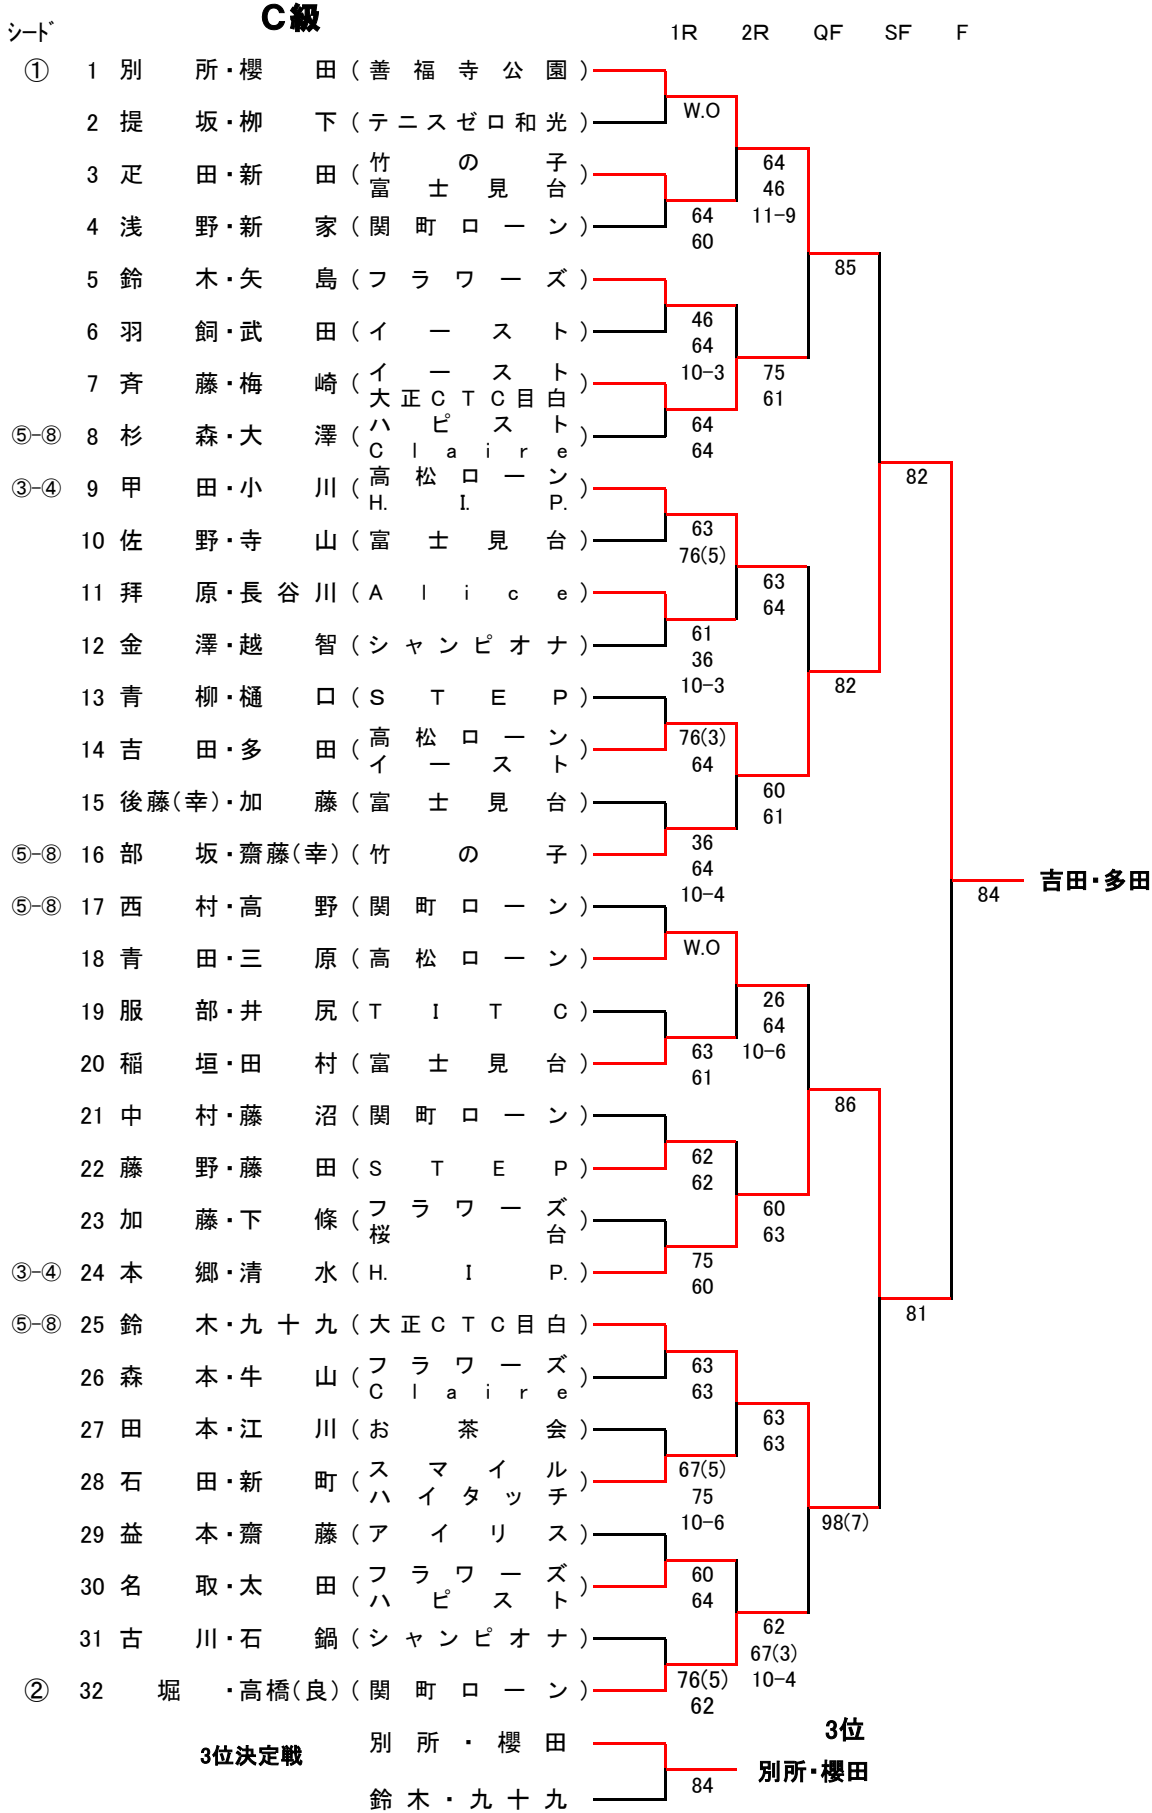

第40回 JLTF東京都支部東地区ダブルス大会

結果

2022/9/26(月)30(金)10/3(月)

A 級

シード				1R	SF	F	
①	1	小原・塩	沢 (竹善福寺公園)	—	61	62	小原・塩沢
	2	和田・田	島 (ハスピスト)				
	3	佐藤・高	辻 (テニスゼロ和光)	75	60	75	
	4	角田・高	橋 (竹高松ローン)				
	5	守口・佐	藤 (T I T C)	61	60	16	
	6	岩田・竹	中 (S T E P)				
	7	寺部・入	澤 (S o n i a)	61	61	10-7	
②							

B 級

シード				1R	QF	SF	F	
①	1	柴山・グローヴ	(イースト)	—	61	76(3)	柴山・グローヴ	
	2	海老原・安	岡 (ベアーズ)					
	3	酒井・鈴	木 (ハピスト)	62	36	60		
	③-④	4	渡辺・朝倉 (富士見台)					
	5	堀・吉	沢 (イースト)	11-9	64	60		
	6	棚田・和	田 (フラワーズ)					
	7	松井・阿久津	(大正CTC目白)	63	63	62		
	8	小川・林	(お茶会)					
	③-④	9	佐田・渡辺 (大正CTC目白)	W.O	W.O	46		
	10	田中・小野田	(アイリス)					
	11	川口・市	橋 (S T E P)	63	75	11-9		
	②	12	池田・宮下 (ハイタッチ)					

第40回 JLTF東京都支部東地区ダブルス大会

結果

2022/9/26(月)30(金)10/3(月)

第40回 JLTF東京都支部東地区ダブルス大会

結果

2022/9/26(月)30(金)10/3(月)

50歳級

55歳級