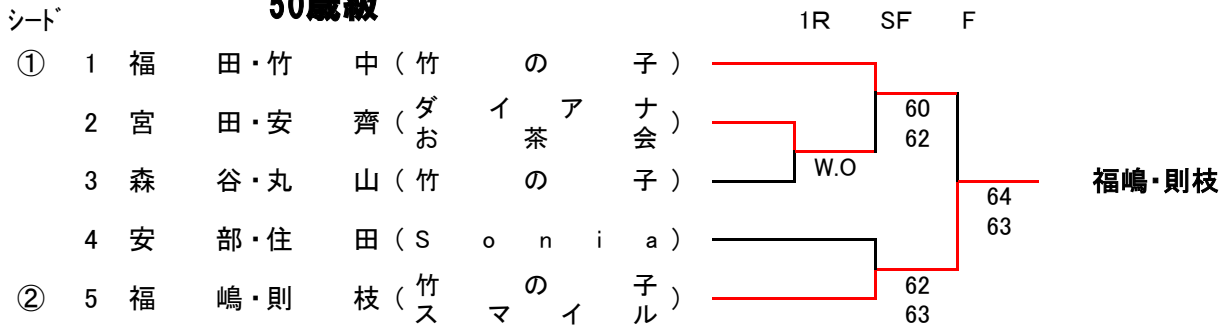

B 級

シード				1R	QF	SF	F	
①	1	柴山・グローヴ	(イースト)	—	61	76(3)	柴山・グローヴ	
	2	海老原・安	岡 (ベアーズ)					
	3	酒井・鈴	木 (ハピスト)	62	36	60		
	③-④	4	渡辺・朝倉 (富士見台)					
	5	堀・吉	沢 (イースト)	11-9	64	60		
	6	棚田・和	田 (フラワーズ)					
	7	松井・阿久津	(大正CTC目白)	63	63	62		
	8	小川・林	(お茶会)					
	③-④	9	佐田・渡辺 (大正CTC目白)	W.O	W.O	46		
	10	田中・小野田	(アイリス)					
	11	川口・市	橋 (S T E P)	63	75	11-9		
	②	12	池田・宮下 (ハイタッチ)					

第40回 JLTF東京都支部東地区ダブルス大会

結果

2022/9/26(月)30(金)10/3(月)

第40回 JLTF東京都支部東地区ダブルス大会

結果

2022/9/26(月)30(金)10/3(月)

50歳級

55歳級