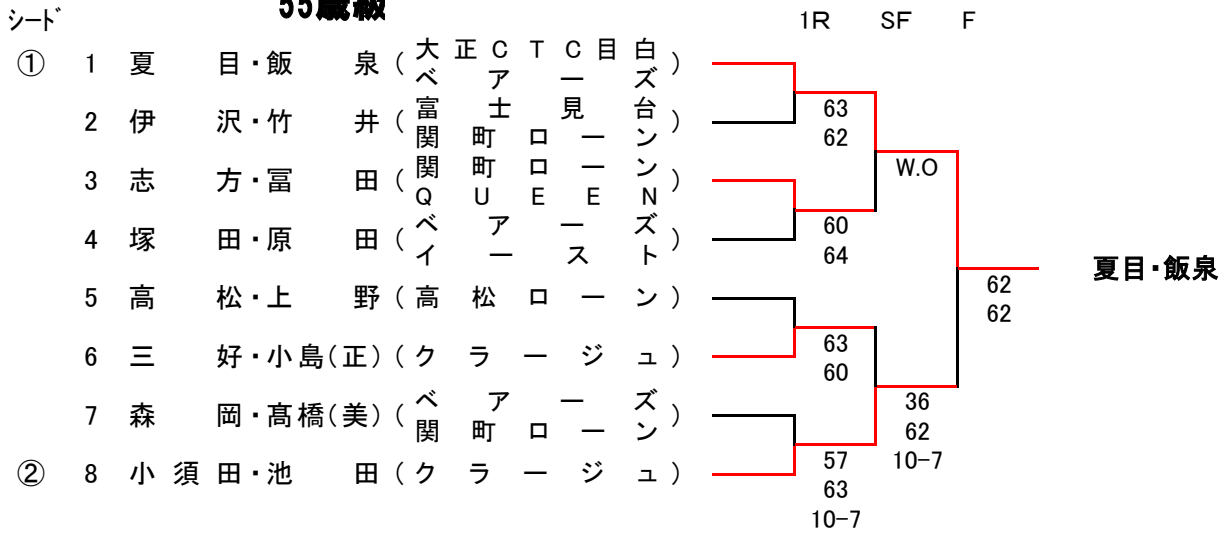

第40回 JLTF東京都支部東地区ダブルス大会

結果

2022/9/26(月)30(金)10/3(月)

第40回 JLTF東京都支部東地区ダブルス大会

結果

2022/9/26(月)30(金)10/3(月)

50歳級

55歳級