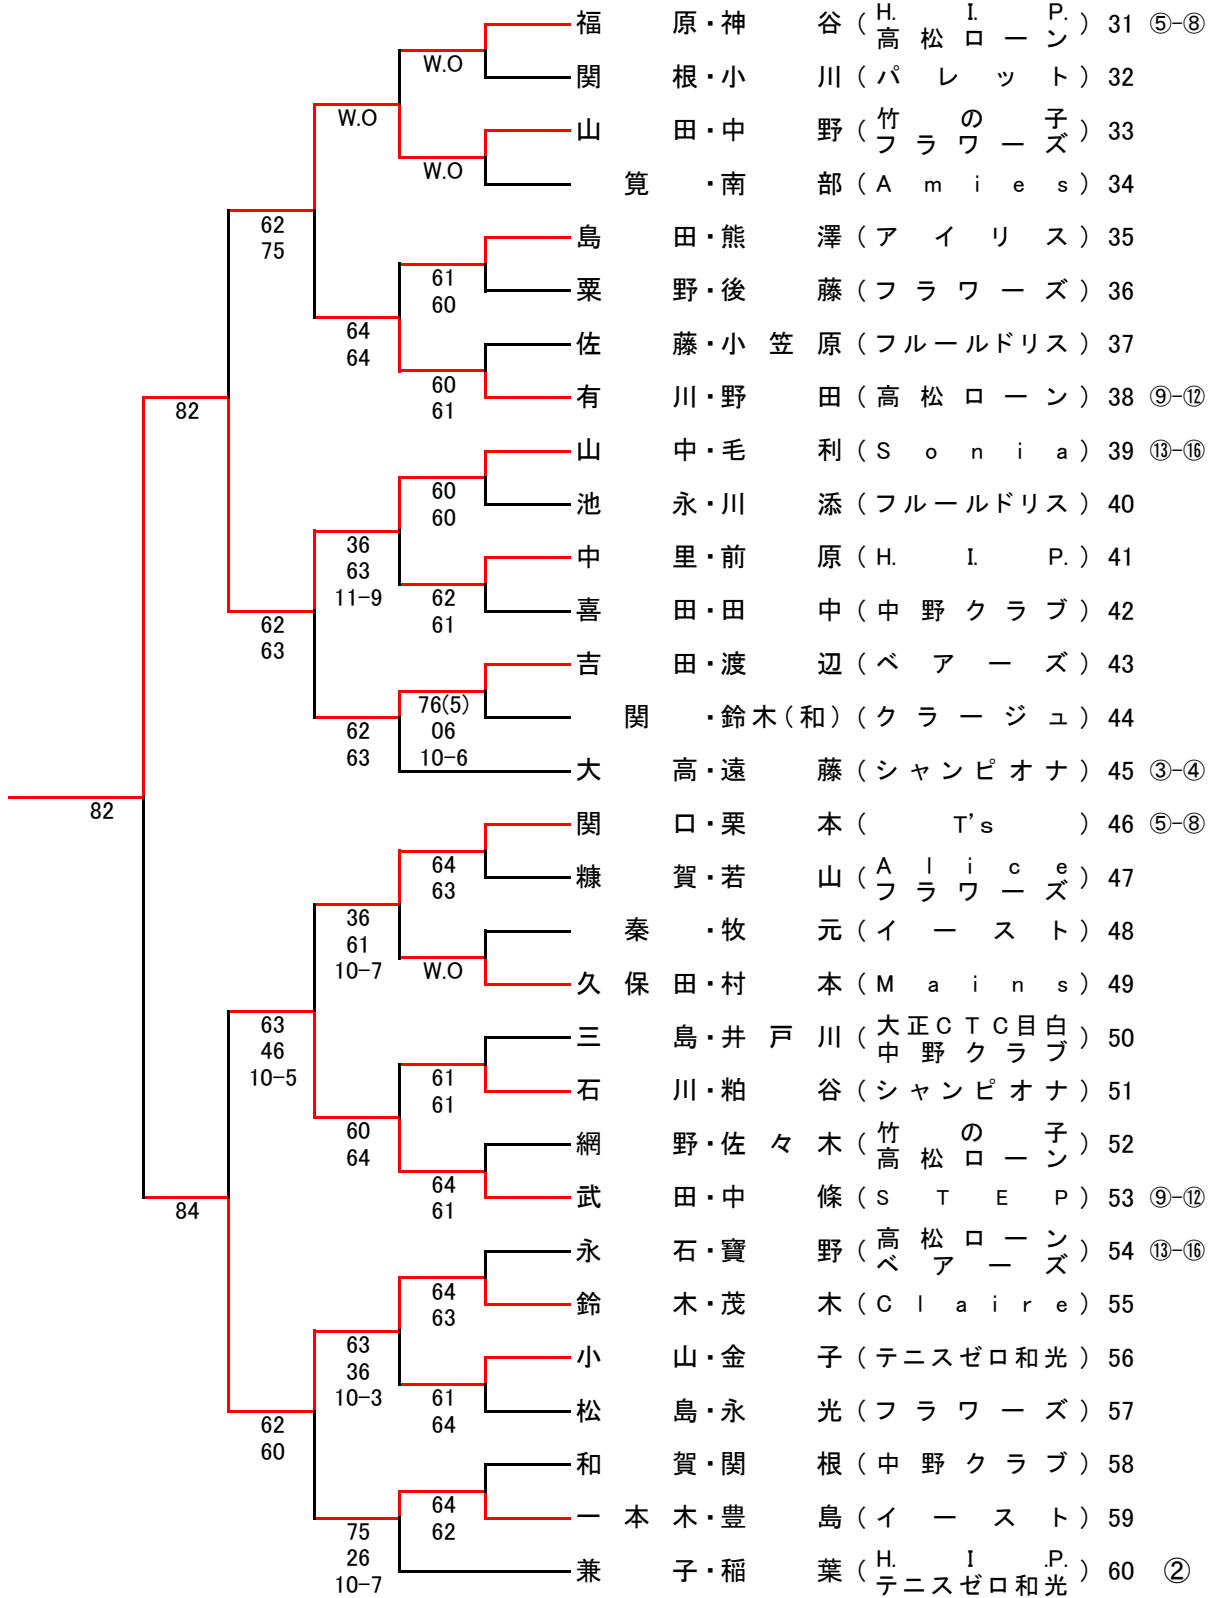

第40回 JLTF東京都支部東地区ダブルス大会

結果

2022/9/26(月)30(金)10/3(月)

D級

シード	1R	2R	3R	QF	SF	F
① 1 湯 浅・古 澤 (関 町 ロ ー ン)						
2 國 塩・木 原 (中 野 ク ラ ブ)		60				
3 佐 藤・松 本 (カ イ ー ス ト)	64	60				
4 佐 藤・遊 佐 (A m i e s)	46					
5 新 藤・采 本 (パ レ ッ ト)	13-11		61			
6 東 ・渡 邊 (桜 台)	67(3)		61			
⑬-⑯ 7 中 川・高 倉 (パ レ ッ ト)	63					
⑨-⑫ 8 西 岡・玉 川 (フ ラ ワ ー ズ)	10-5	26				
9 永 山・塚 本 (フルールドリス)	W.O	60				
10 木村(初)・北 (シャンプイオナ)	W.O	10-6				
11 遠 藤・小 林 (サイントピオ)	57					
12 大 塚・長 谷 川 (高 松 ロ ー ン)	75					
13 市 川・石 川 (フ ラ ワ ー ズ)	61		75			
14 五 箇・安 達 (イ ー ス ト)	64		16			
⑤-⑧ 15 西 倉・鷺 島 (H. I. P.)	46		10-7			
③-④ 16 細 川・ 関 (ア イ リ ス)	10-4	61				
17 草 野・ 森 (フ ラ ワ ー ズ)	62	62				
18 谷 津・石 塚 (M a i n s)	65					
19 林 ・井 上 (大 正 C T C 目 白)	W.O					
20 須 田・五 百 川 (H. I. P.)	62					
21 守 岡・鈴木(紀) (フ ラ ワ ー ズ)	46					
⑬-⑯ 22 廣 中・柏 村 (高 松 ロ ー ン)	63					
⑨-⑫ 23 飯 島・澤 部 (イ ー ス ト)	57					
24 川 原・浅 野 (西 が 丘)	10-5					
25 堀 内・宮 田 (竹 松 の 子)	61					
26 吉 本・塩 野 (お 茶 会)	64					
27 川 西・小 松 (フ ラ ワ ー ズ)	46					
28 吉 井・山 田 (中 野 ク ラ ブ)	61					
29 伊 東・江 南 (イ ー ス ト)	10-6					
⑤-⑧ 30 村 上・加 藤 (ア イ リ ス)	62					
	57					
	10-3	36				
	63					
	64	10-7				
	46					
	10-7					

優勝

優勝

決勝(F)

湯浅・古澤

山中・毛利

山中・毛利

第40回 JLTF東京都支部東地区ダブルス大会

結果

2022/9/26(月)30(金)10/3(月)

D級

SF QF 3R 2R 1R

シード*

3位決定戦

3位

飯島・澤部