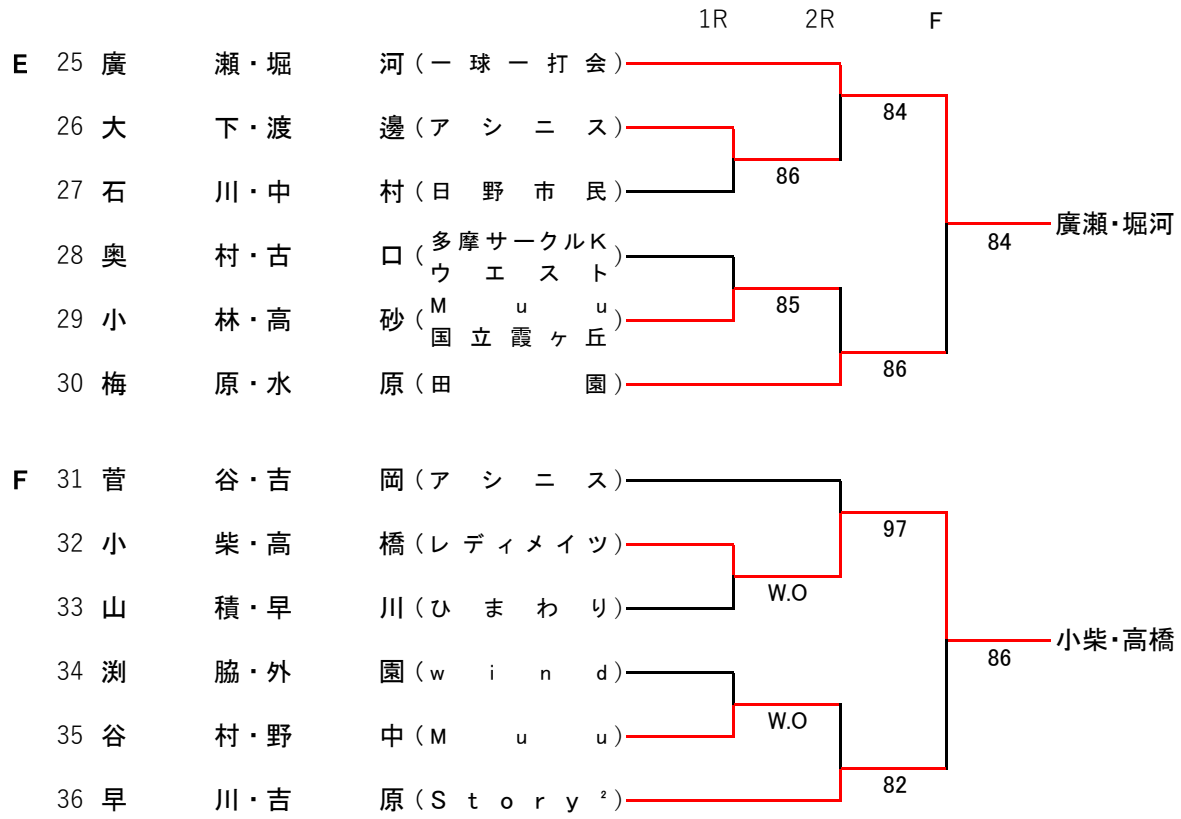

2022.4/5,6 京王TC

2022.4/5,6 京王TC

2022.4/5,6 京王TC

			1R	2R	F	
A	101	中村・津曲	(w i n d)			
	102	泉・大槻	(東宝調布)		61	
	103	吉田・小山	(多摩サークルA)	63		
	104	森田・芙蓉	(サンディ)	61		
	105	下村・森末	(チアーズ)	64		
	106		BYE	16		
	107	松林・久保井	(レディメイツ)	10-6		
					63	中村・津曲
					36	
					10-6	
					60	
B	108	島津・原	(久我山L)			
	109	小松・釣	(w i n d)		61	
	110	長谷部・稲垣	(サウス)	61		
	111	沢登・深作	(M u u)	62		
	112	亀迫・内山	(多摩サークルC)	64		
	113	菊池・及川	(アシニス)	63		
	114	福川・大松	(登戸サンライズ)	61		
			62			
					62	福川・大松
					36	
					63	
					10-6	
C	115	堀・吉	(イースト)			
	116	萩森・菅野	(T T 4 C)		63	
	117	呉本・稲垣	(イースト)	64		
	118	森脇・池本	(ダイアナ)	61		
	119	松本・林	(サウス)			
	120	尾崎・山中	(MMTC)	64		
	121	小見山・古内	(ウエスト)	64		
			64			
					63	小見山・古内
					62	
					42RET	
D	122	松本・大野(美)	(レディメイツ)			
	123	堤・浅海	(サウス)		76(4)	
	124	青木・名倉	(w i n d)	61		
	125	秋元・吉澤	(パパス)	63		
	126	野元・鈴木	(アシニス)			
	127		BYE	61		
	128	今野・川口	(東久留米市民)	06		
			10-3			
					57	松本・大野(美)
					64	
					10-6	

2022.4/5,6予 京王TC

			1R	2R	F		
E	129	伴・中村(恵)	(ひまわり)				
			(サウス)				
	130	黒田・阿津地	(京王)		61		
					63		
	131	高山・宇野	(ウエスト)	63			
			(アシニス)	63			
	132	中村・川上	(T's club)			63	中村・川上
			(TT4C)			63	
	133	松井・川口	(プラネット)	36			
			(ひまわり)	61			
	134	高沼・浅田	(Story)	10-8	46		
					76(9)		
	135	溝谷・岡野	(レディメイツ)	W.O	10-3		
			(神宮)				
F	136	新井・本田	(GROWING)				
	137	近藤・田畑	(ウエスト)		61		
			(ビッグファイト)		63		
	138	岡西・浅野	(T's club)	W.O			
			(アシニス)				
	139	関・押田	(ひまわり)			62	松本・白石
						60	
	140	松本・白石	(TT4C)	60			
				60			
	141	BYE			16		
					75		
	142	堀江・東本	(Muu)		10-4		
G	143	林・橋本	(一打会)				
			(クレスト)				
	144	河原・志田	(日野市民)		61		
					61		
	145	高木・大熊	(久我山)	61			
			(高井戸DTIC)	62			
	146	本間・黒崎	(wind)			46	林・橋本
						61	
	147	東・甲谷	(パパス)	75			
				63		10-6	
	148	武田・三宅	(wind)		60		
			(テニスの王子様)		63		
	149	平山・柴崎	(東宝調布)	61			
			(メロンクラブ)	60			
H	150	坂口・永峰	(アシニス)				
	151	村田・大西	(T's club)		W.O		
			(タマリバ)				
	152	二羽・新井(貴)	(ひまわり)	57			
				64			
	153	山田・高嶋	(S.T.C)	15-13		63	伊藤(孝)・大橋
						61	
	154	伊藤(孝)・大橋	(TT4C)	64			
			(ウエスト)	62			
	155	提坂・柳下	(テニスゼロ和光)		75		
					46		
	156	大島・窪田	(多摩サークル)	75		10-7	
			(マカナ)	61			