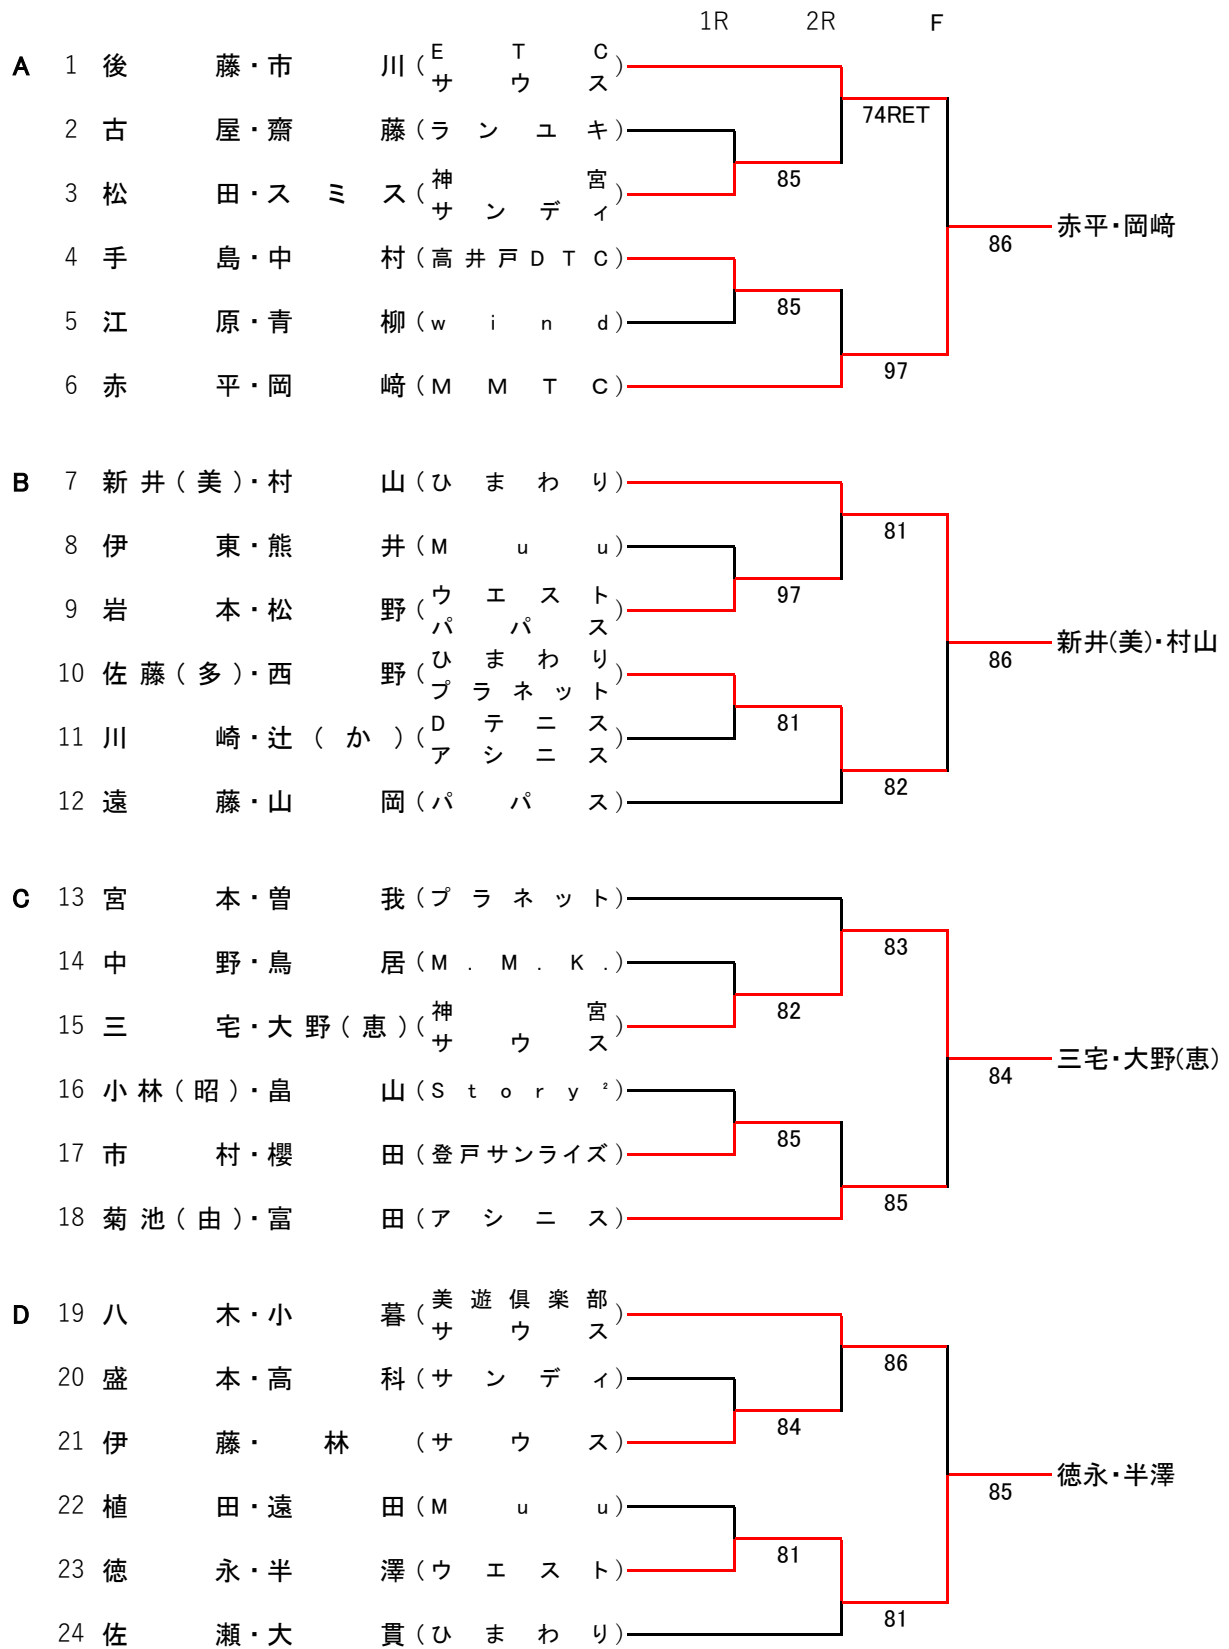

2022.4/5,6 京王TC

2022.4/5,6 京王TC

2022.4/5,6 京王TC

			1R	2R	F	
A	101	中村・津曲	(w i n d)			
	102	泉・大槻	(東宝調布)		61	
	103	吉田・小山	(多摩サークルA)	63		
	104	森田・芙蓉	(サンディ)	61		
	105	下村・森末	(チアーズ)	64		
	106		BYE	16		
	107	松林・久保井	(レディメイツ)	10-6		
					63	中村・津曲
					36	
					10-6	
					60	
B	108	島津・原	(久我山L)			
	109	小松・釣	(w i n d)		61	
	110	長谷部・稲垣	(サウス)	61		
	111	沢登・深作	(M u u)	62		
	112	亀迫・内山	(多摩サークルC)	64		
	113	菊池・及川	(アシニス)	63		
	114	福川・大松	(登戸サンライズ)	61		
			62			
					62	福川・大松
					36	
					63	
					10-6	
C	115	堀・吉	(イースト)			
	116	萩森・菅野	(T T 4 C)		63	
	117	呉本・稲垣	(イースト)	64		
	118	森脇・池本	(ダイアナ)	61		
	119	松本・林	(サウス)			
	120	尾崎・山中	(MMTC)	64		
	121	小見山・古内	(ウエスト)	64		
			64			
					63	小見山・古内
					62	
					42RET	
D	122	松本・大野(美)	(レディメイツ)			
	123	堤・浅海	(サウス)		76(4)	
	124	青木・名倉	(w i n d)	61		
	125	秋元・吉澤	(パパス)	63		
	126	野元・鈴木	(アシニス)			
	127		BYE	61		
	128	今野・川口	(東久留米市民)	06		
			10-3			
					57	松本・大野(美)
					64	
					10-6	

2022.4/5,6予 京王TC

			1R	2R	F		
E	129	伴・中村(恵)	(ひまわり)				
			(サウス)				
	130	黒田・阿津地	(京王)		61		
					63		
	131	高山・宇野	(ウエスト)	63			
			(アシニス)	63			
	132	中村・川上	(T's club)			63	中村・川上
			(TT4C)			63	
	133	松井・川口	(プラネット)	36			
			(ひまわり)	61			
	134	高沼・浅田	(Story)	10-8	46		
					76(9)		
	135	溝谷・岡野	(レディメイツ)	W.O	10-3		
			(神宮)				
F	136	新井・本田	(GROWING)				
	137	近藤・田畑	(ウエスト)		61		
			(ビッグファイト)		63		
	138	岡西・浅野	(T's club)	W.O			
			(アシニス)				
	139	関・押田	(ひまわり)			62	松本・白石
						60	
	140	松本・白石	(TT4C)	60			
				60			
	141	BYE			16		
					75		
	142	堀江・東本	(Muu)		10-4		
G	143	林・橋本	(一打会)				
			(クレスト)				
	144	河原・志田	(日野市民)		61		
					61		
	145	高木・大熊	(久我山)	61			
			(高井戸DTIC)	62			
	146	本間・黒崎	(wind)			46	林・橋本
						61	
	147	東・甲谷	(パパス)	75			
				63		10-6	
	148	武田・三宅	(wind)		60		
			(テニスの王子様)		63		
	149	平山・柴崎	(東宝調布)	61			
			(メロンクラブ)	60			
H	150	坂口・永峰	(アシニス)				
	151	村田・大西	(T's club)		W.O		
			(タマリバ)				
	152	二羽・新井(貴)	(ひまわり)	57			
				64			
	153	山田・高嶋	(S.T.C)	15-13		63	伊藤(孝)・大橋
						61	
	154	伊藤(孝)・大橋	(TT4C)	64			
			(ウエスト)	62			
	155	提坂・柳下	(テニスゼロ和光)		75		
					46		
	156	大島・窪田	(多摩サークル)	75		10-7	
			(マカナ)	61			