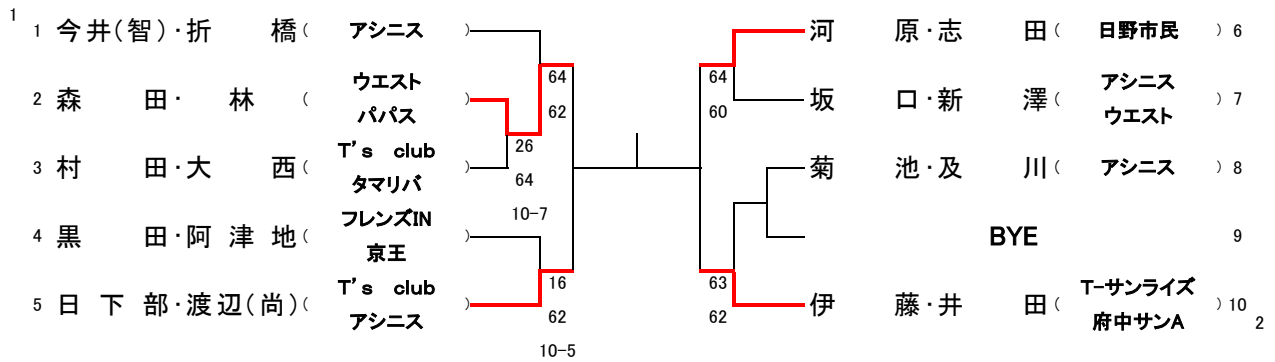

2021JLTF東京支部西地区ダブルス A級

9/22結果

於:京王テニスクラブ

2021JLTF東京支部西地区ダブルス B級

1R QF SF F SF QF 1R

2021JLTF東京支部西地区ダブルス C級

9/22結果

於:京王テニスクラブ