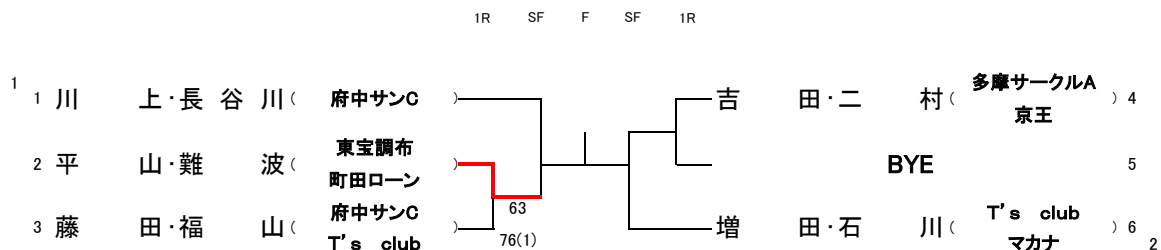

() _____ ()

2021JLTF東京支部西地区ダブルス 50歳級

9/22結果

於:京王テニスクラブ

2021JLTF東京支部西地区ダブルス 55歳級

2021JLTF東京支部西地区ダブルス 60歳級

2021JLTF東京支部西地区ダブルス 65歳級