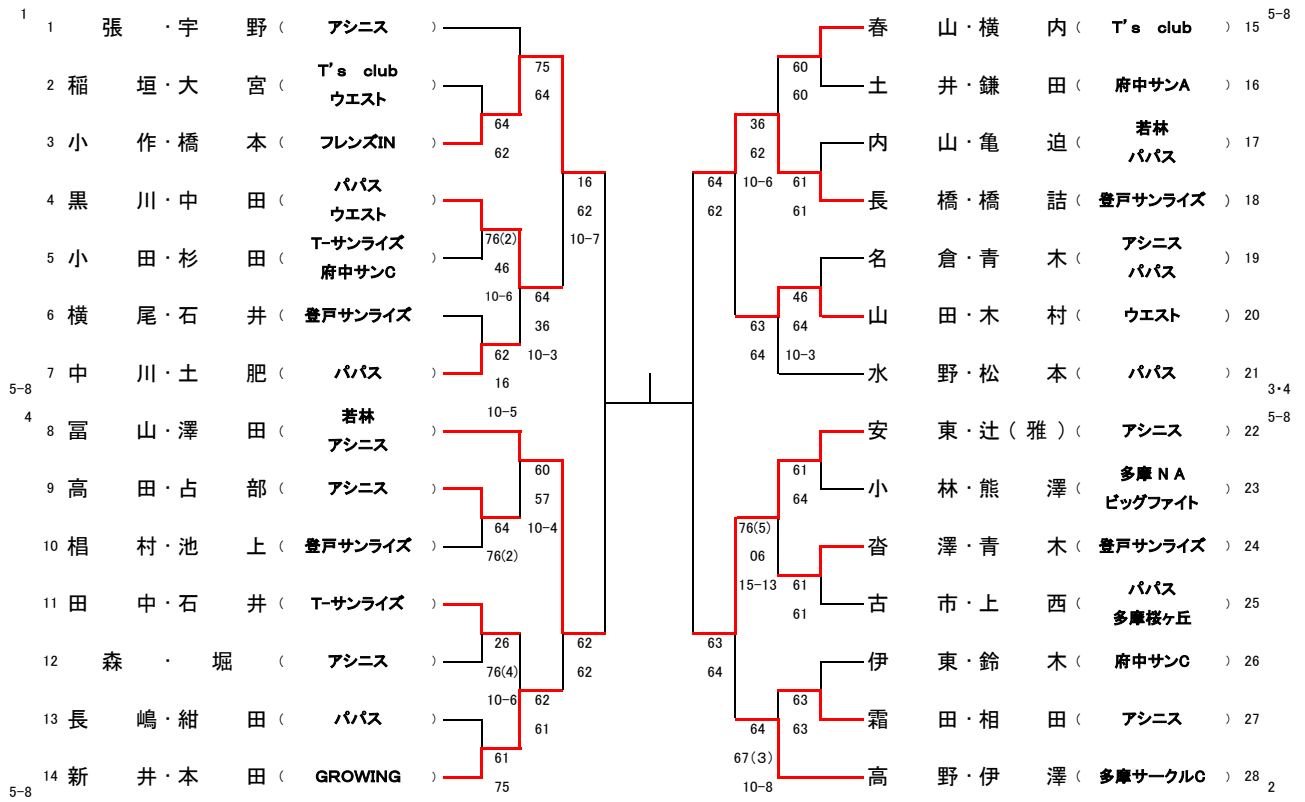

2021JLTF東京支部西地区ダブルス A級

9/22結果

於:京王テニスクラブ

2021JLTF東京支部西地区ダブルス B級

1R QF SF F SF QF 1R

2021JLTF東京支部西地区ダブルス C級

9/22結果

於:京王テニスクラブ

1R 2R QF SF F SF QF 2R 1R

3位決定戦

() _____ ()

2021JLTF東京支部西地区ダブルス D級

9/22結果

於:京王テニスクラブ

1R 2R 3R QF SF F SF QF 3R 2R 1R

3位決定戦