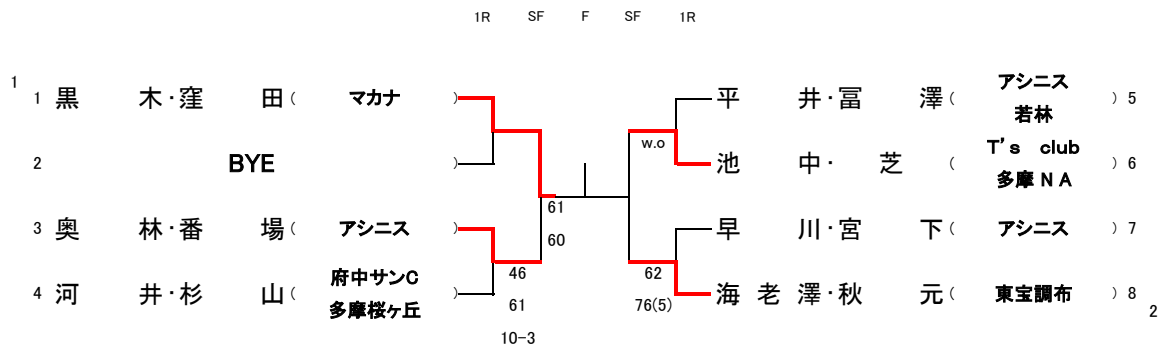

() _____ ()

2021JLTF東京支部西地区ダブルス 50歳級

9/22結果

於:京王テニスクラブ

2021JLTF東京支部西地区ダブルス 55歳級

2021JLTF東京支部西地区ダブルス 60歳級

2021JLTF東京支部西地区ダブルス 65歳級