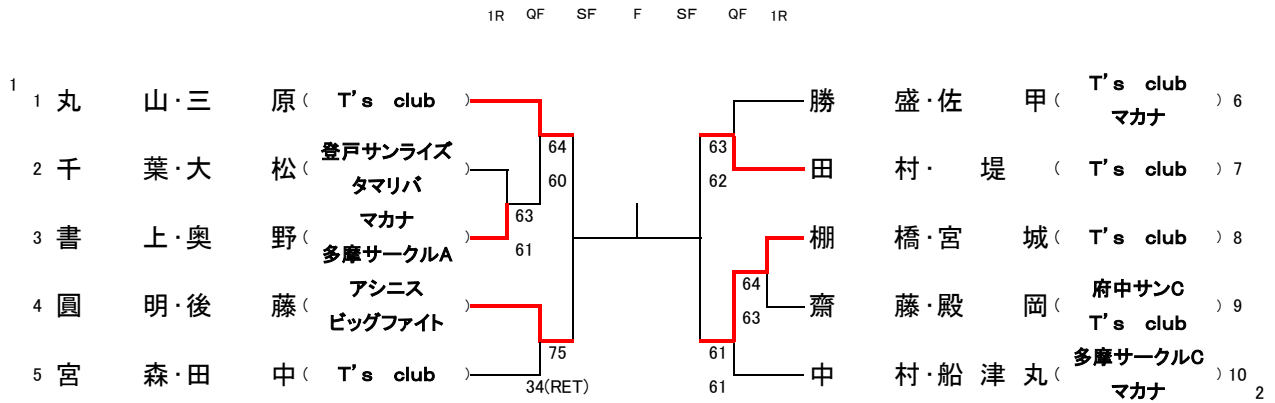

2021JLTF東京支部西地区ダブルス A級

9/22結果

於:京王テニスクラブ

2021JLTF東京支部西地区ダブルス B級

1R QF SF F SF QF 1R

2021JLTF東京支部西地区ダブルス C級

9/22結果

於:京王テニスクラブ