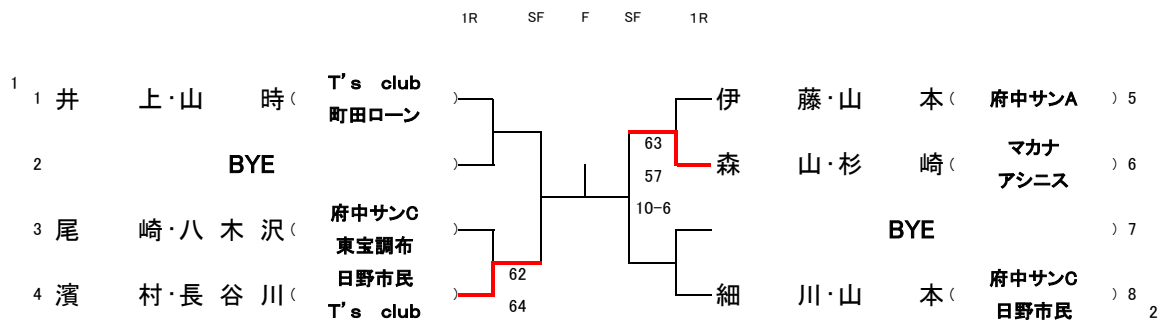

2021JLTF東京支部西地区ダブルス 50歳級

9/22結果

於:京王テニスクラブ