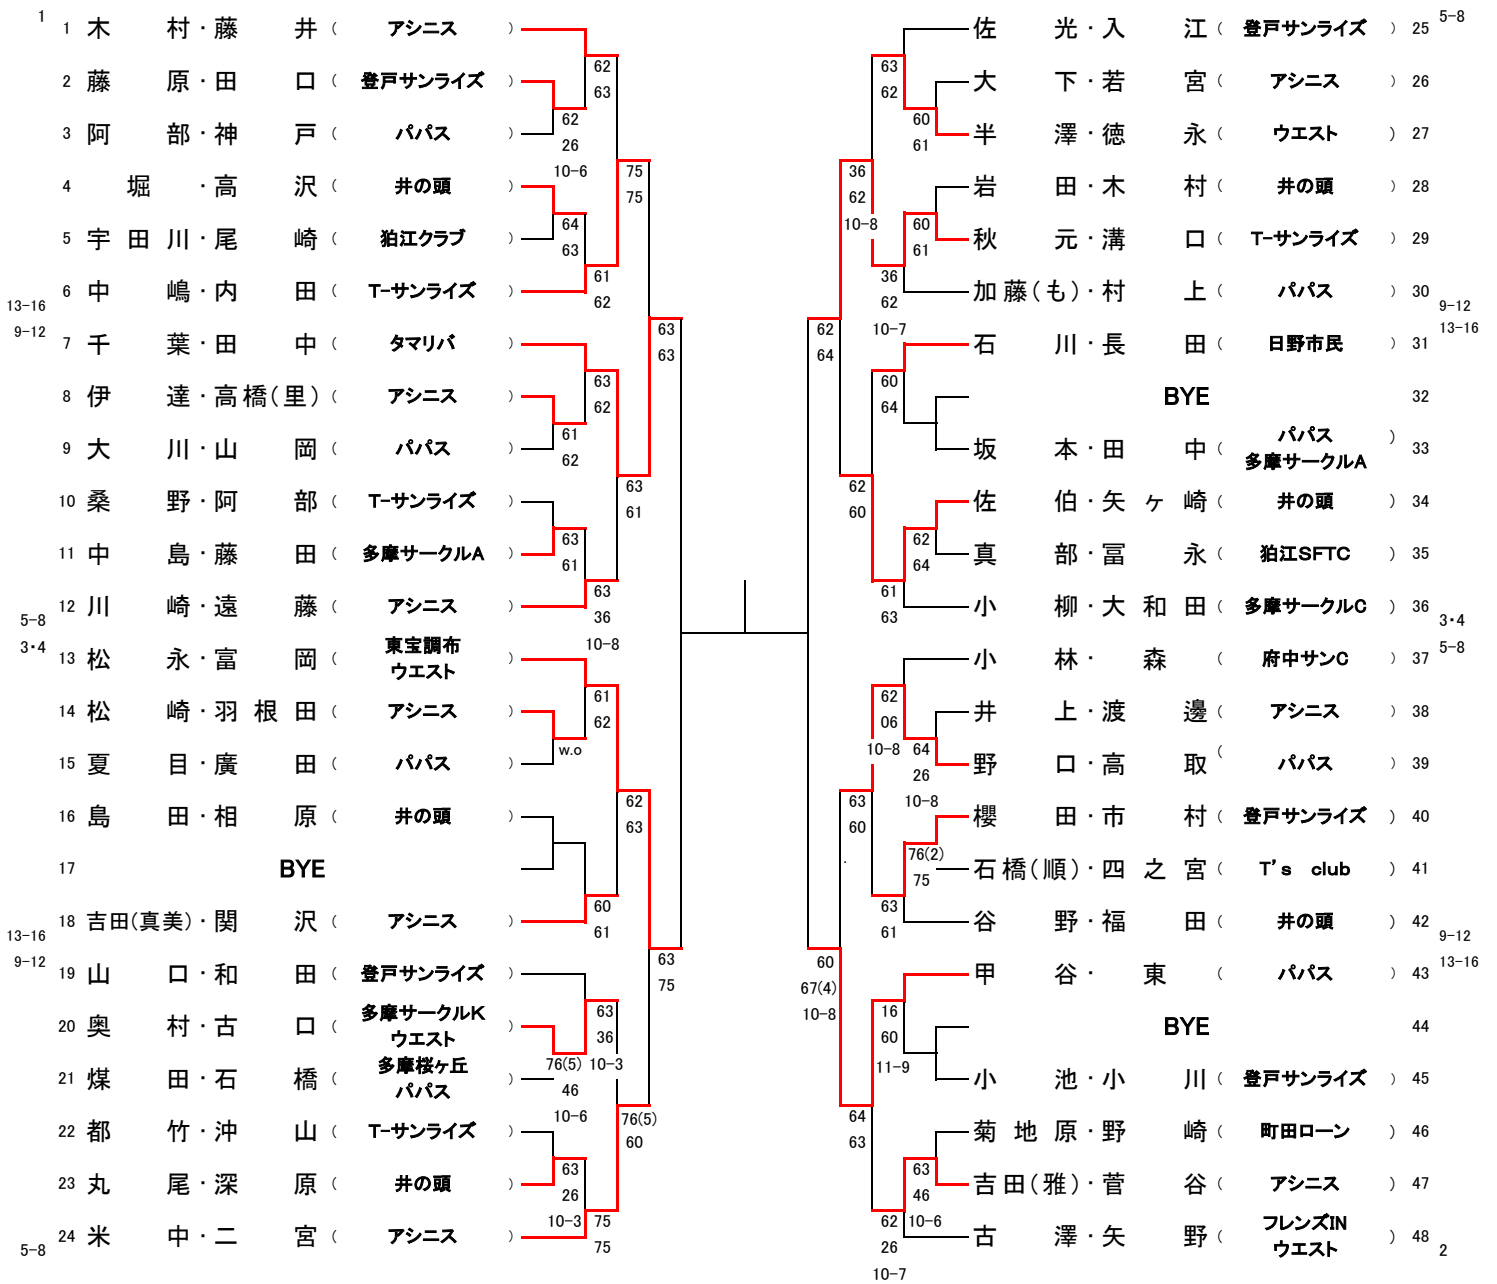

2021JLTF東京支部西地区ダブルス A級

9/22結果

於:京王テニスクラブ

2021JLTF東京支部西地区ダブルス B級

1R QF SF F SF QF 1R

2021JLTF東京支部西地区ダブルス C級

9/22結果

於:京王テニスクラブ

1R 2R QF SF F SF QF 2R 1R

3位決定戦

() _____ ()

2021JLTF東京支部西地区ダブルス D級

9/22結果

於:京王テニスクラブ

1R 2R 3R QF SF F SF QF 3R 2R 1R

3位決定戦

() _____ ()

2021JLTF東京支部西地区ダブルス 50歳級

9/22結果

於:京王テニスクラブ

2021JLTF東京支部西地区ダブルス 55歳級

2021JLTF東京支部西地区ダブルス 60歳級

2021JLTF東京支部西地区ダブルス 65歳級