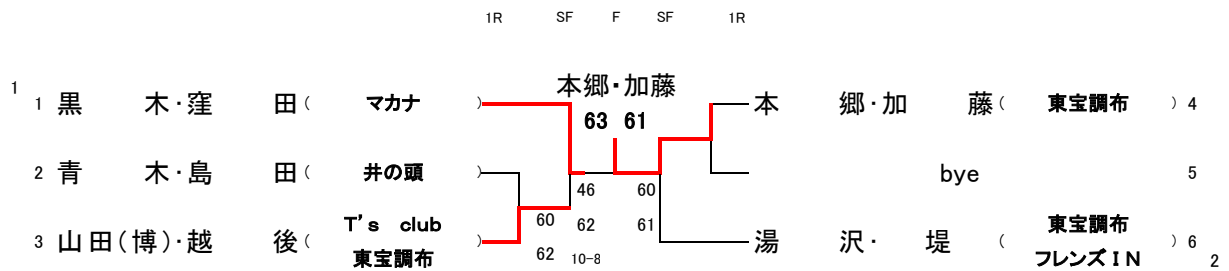

2020 JLTF東京支部西地区ダブルス60歳級