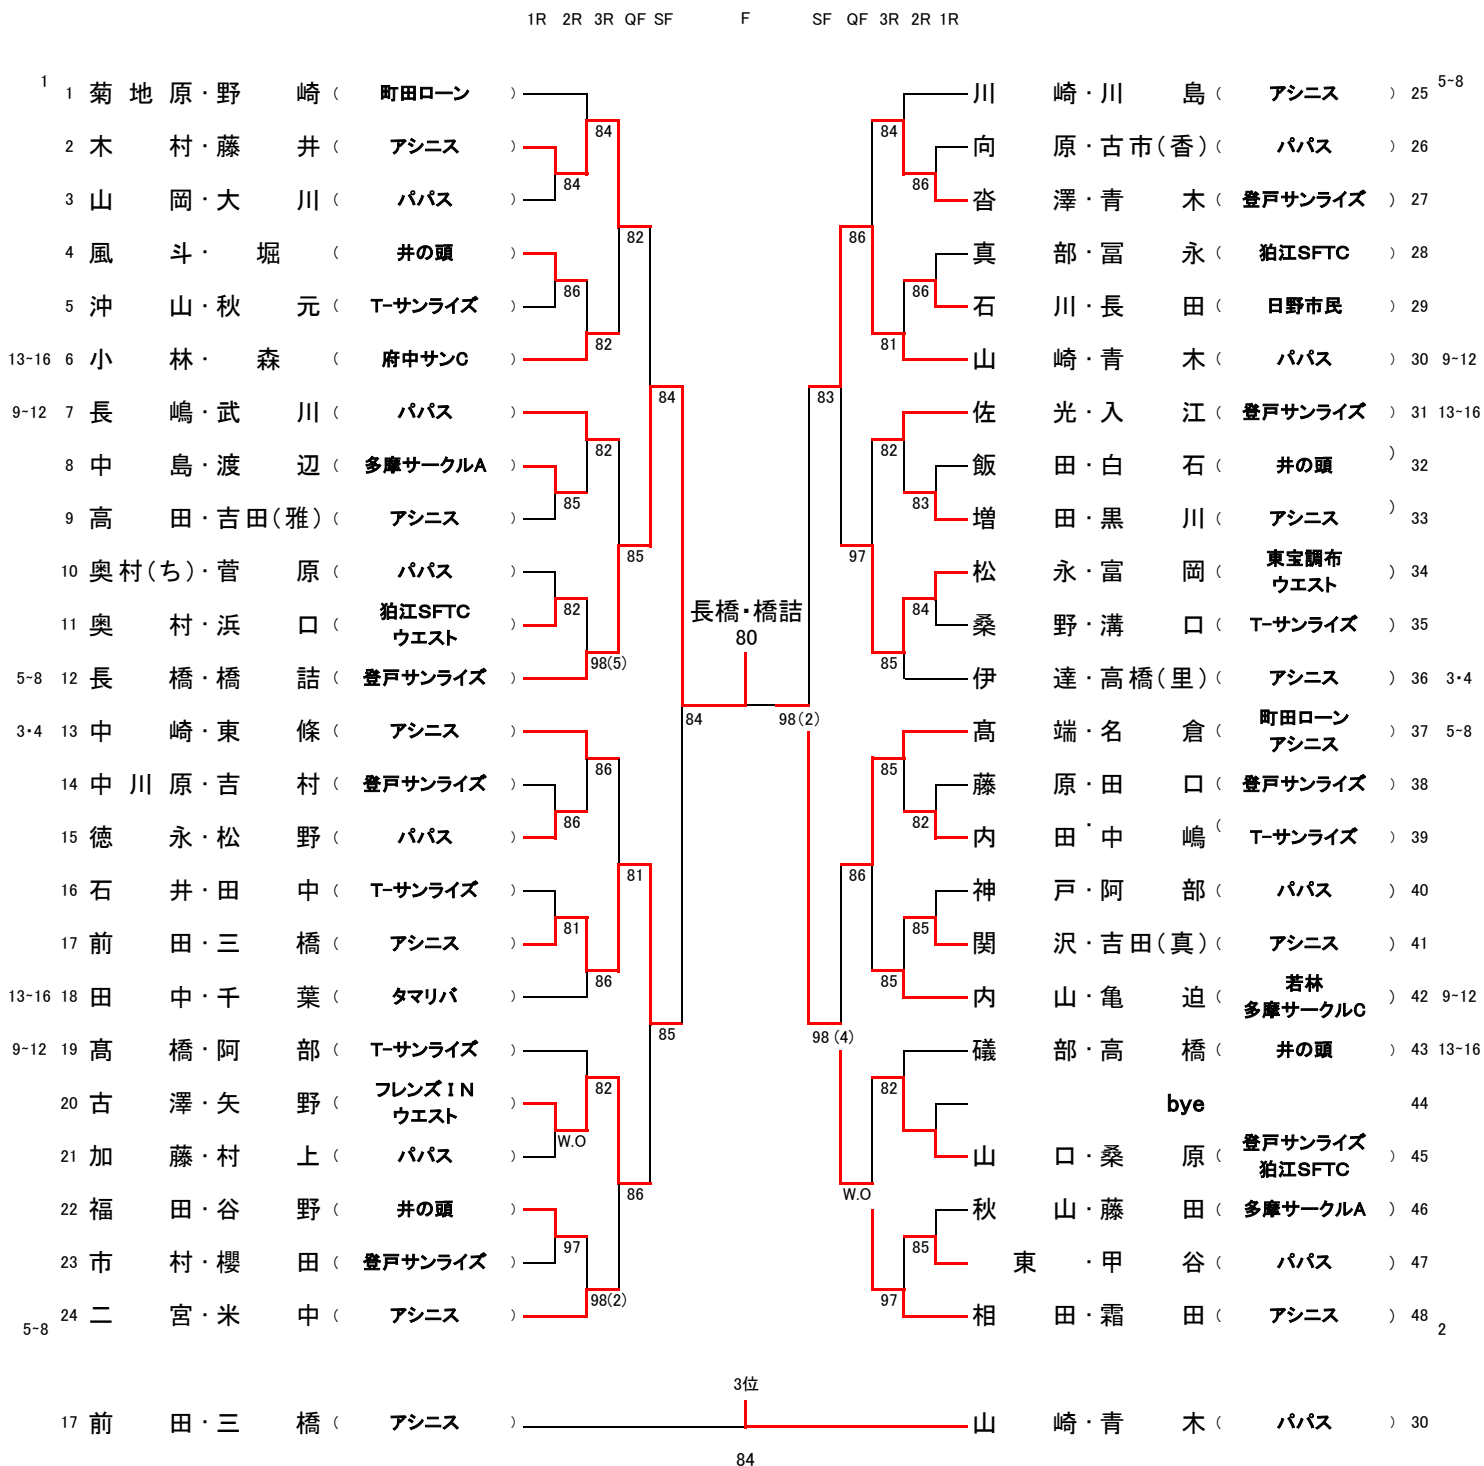

## 2020 JLTF東京支部西地区ダブルス A級

## 2020 JLTF東京支部西地区ダブルス B級

2020 JLTF東京支部西地区ダブルス C級

# 2020 JLTF東京支部西地区ダブルス D級

### 2020 JLTF東京支部西地区ダブルス55歳級