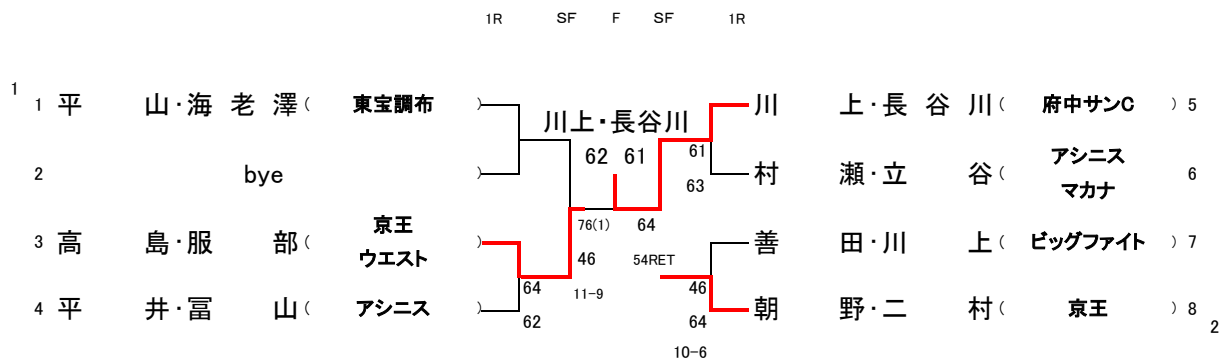

2020 JLTF東京支部西地区ダブルス55歳級