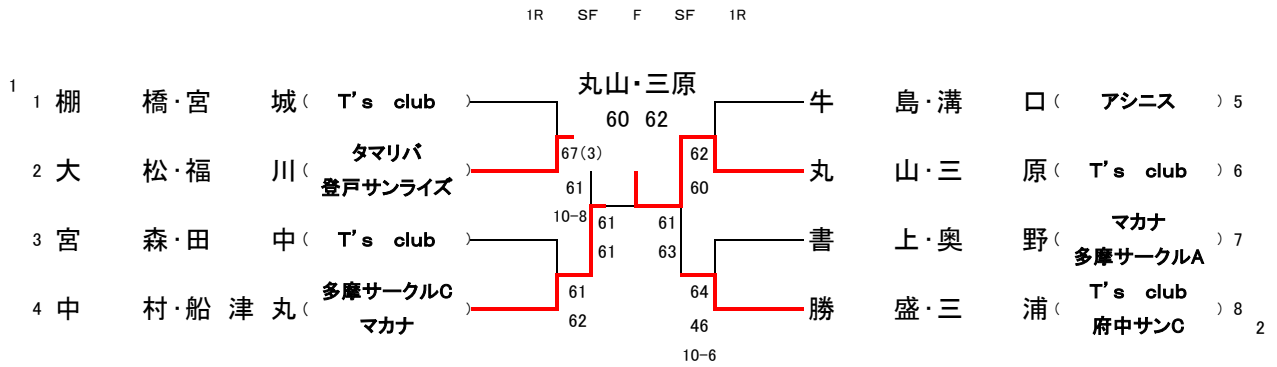

## 2020 JLTF東京支部西地区ダブルス A級

## 2020 JLTF東京支部西地区ダブルス B級

2020 JLTF東京支部西地区ダブルス C級