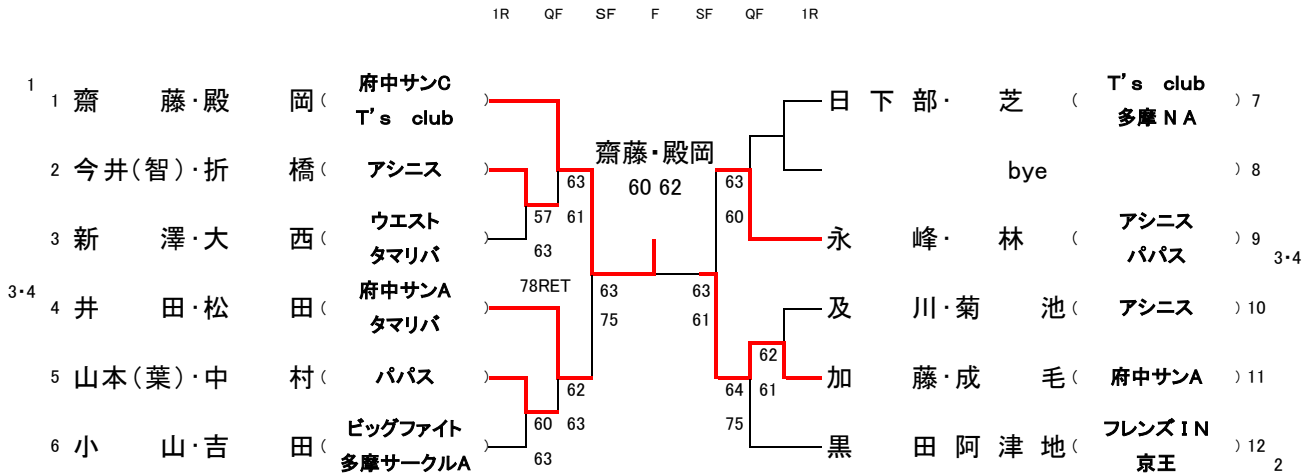

2020 JLTF東京支部西地区ダブルス B級