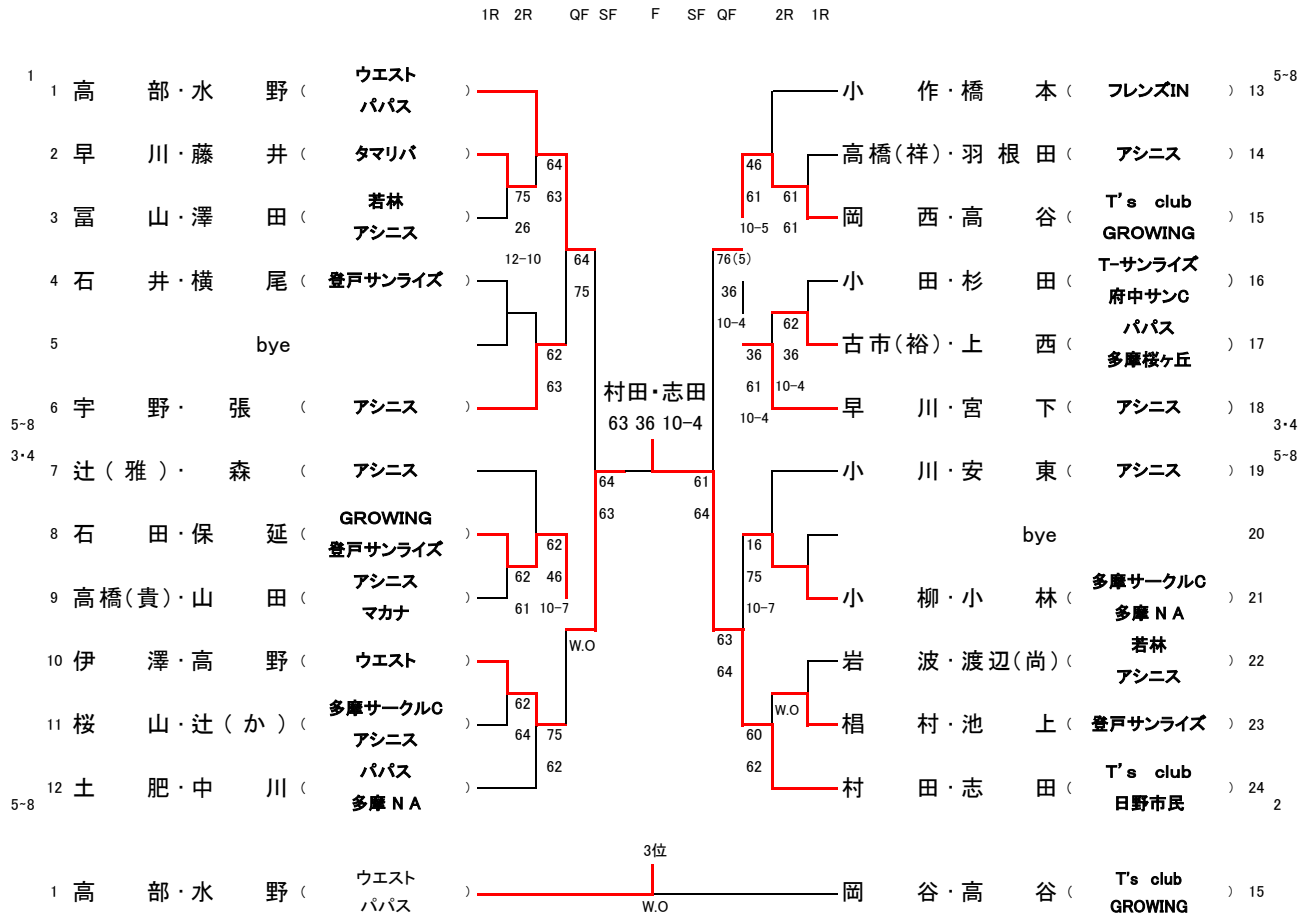

## 2020 JLTF東京支部西地区ダブルス A級

## 2020 JLTF東京支部西地区ダブルス B級

2020 JLTF東京支部西地区ダブルス C級

# 2020 JLTF東京支部西地区ダブルス D級

### 2020 JLTF東京支部西地区ダブルス55歳級