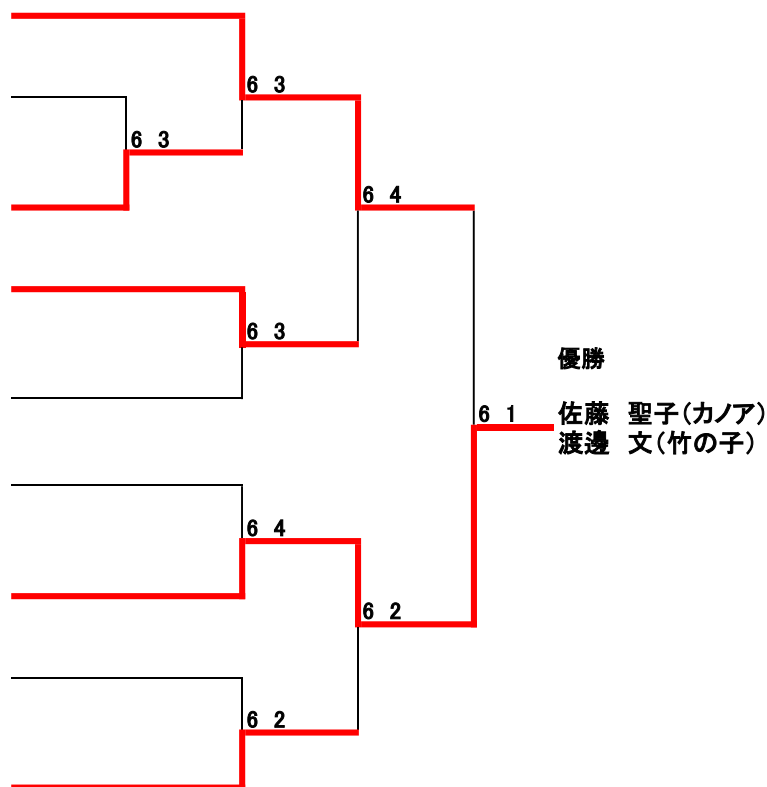

齋藤葉子(竹の子)
 井口広子(Amies)

村田由香里(スマイル)
 佐藤弓枝(スマイル)

草野知子(フラワーズ)
 森 章子(フラワーズ)

玉川弥生(大正C目白)
 下田祐喜子(大正C目白)

島田久美子(イースト)
 福本貴子(イースト)

佐藤聖子(カノア)
 渡邊 文(竹の子)

菊池ひとみ(桜台TC)
 廣田玉恵(イースト)

清水信江(カノア)
 笥 理恵子(Amies)