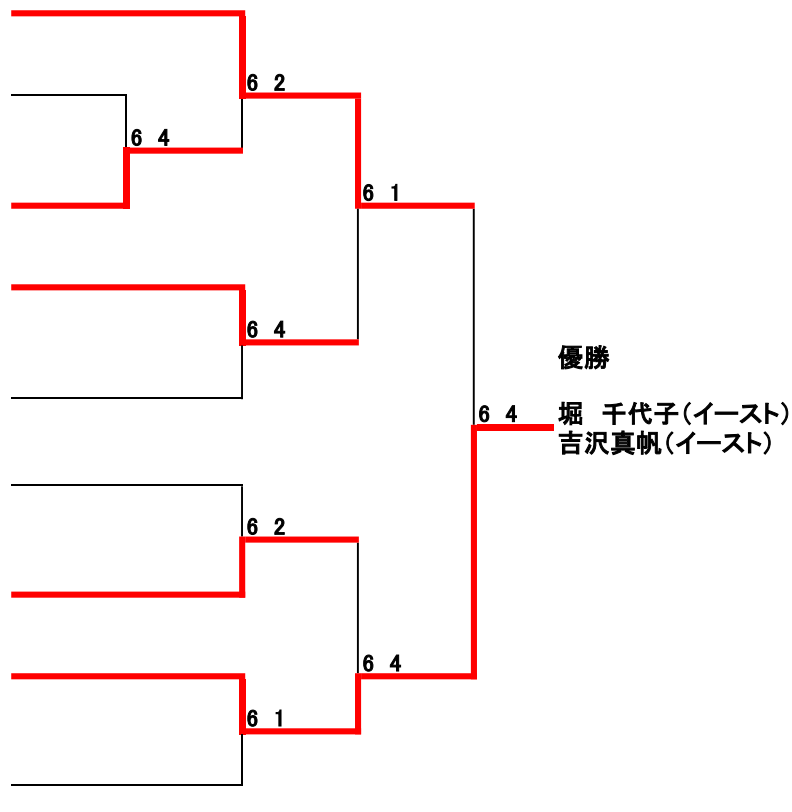

1 位トーナメント

D級ワンデーターナメント@善福寺公園TC

兼子寛子(高島平インドア)
稲葉順子(テニスゼロ和光)

大塚亜弥子(富士見台TC)
中川雅子(パレット)

奈良佳巳(テニスゼロ和光)
間地順代(高島平インドア)

東 真紀子(桜台TC)
加藤さよ子(イースト)

左近允晴美(Do.フラワーズ)
長妻敦子(Do.フラワーズ)

北 直子(大正C目白)
中山文子(大正C目白)

稲葉淳子(大正C目白)
鈴木郷子(大正C目白)

堀 千代子(イースト)
吉沢真帆(イースト)

古川絵津子(チャンピオナeco)
石鍋悦子(チャンピオナeco)