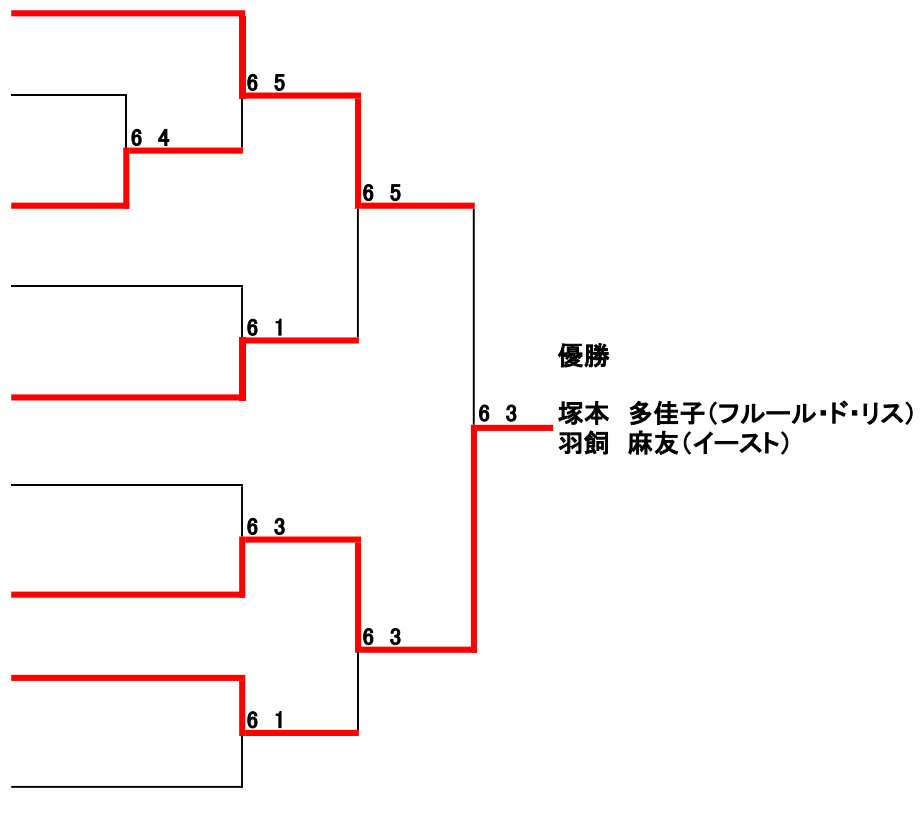

3 位トーナメント

D級ワンデーターナメント@善福寺公園TC

湯浅見弥(関町ローンTC)
千葉雅子(イースト)

梯 かおる(富士見台TC)
小居あゆみ(富士見台TC)

細川恵子(アイリス)
関 裕美(アイリス)

篠寄育美(フラワーズ)
舟橋美幸(イースト)

江口理恵(中野クラブ)
國塩順子(中野クラブ)

関根尚子(パレット)
小川美代子(パレット)

塚本多佳子(フルール・ド・リス)
羽飼麻友(イースト)

福原幸江(高島平インドア)
前原朋子(高島平インドア)

池永容子(フルール・ド・リス)
永山恵子(フルール・ド・リス)