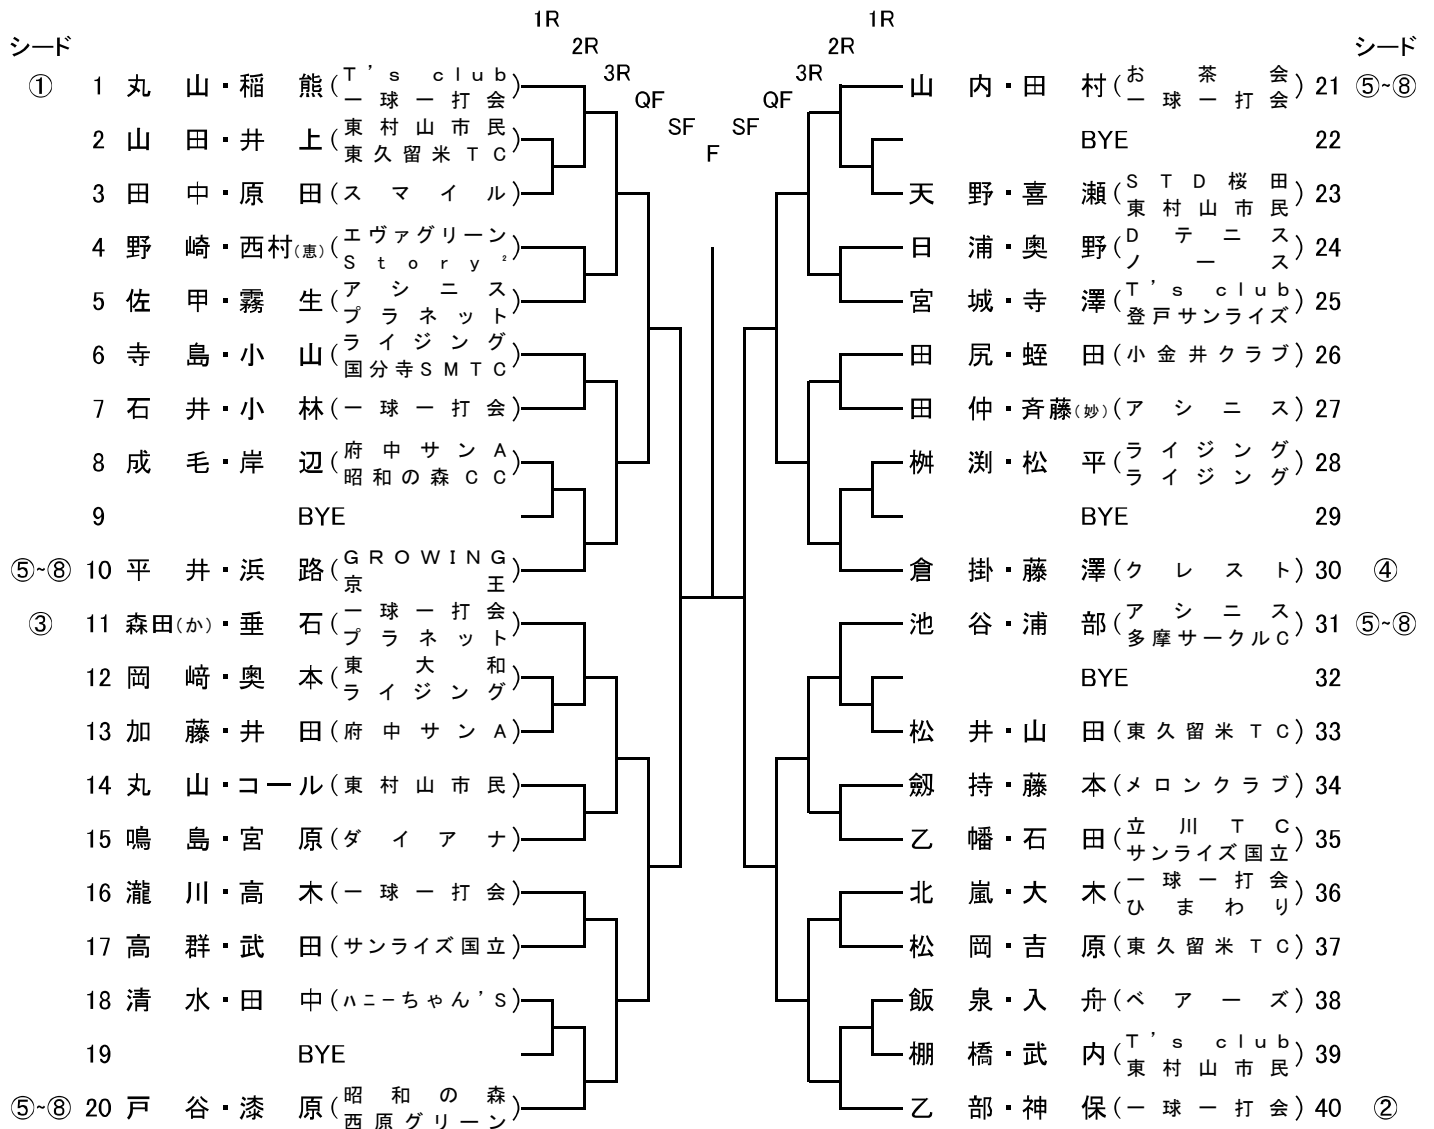

# 2019東京レディーステニス大会

仮ドロー

会場:昭和の森テニスセンター ( 砂入り人工芝レッドコート )

2019 東京レディーステニス大会

【 オープン 】

仮ドロー

2019東京レディーステニス大会

【45歳級】

仮ドロー

【65歳級 他支部可】

【70歳級 他支部可】