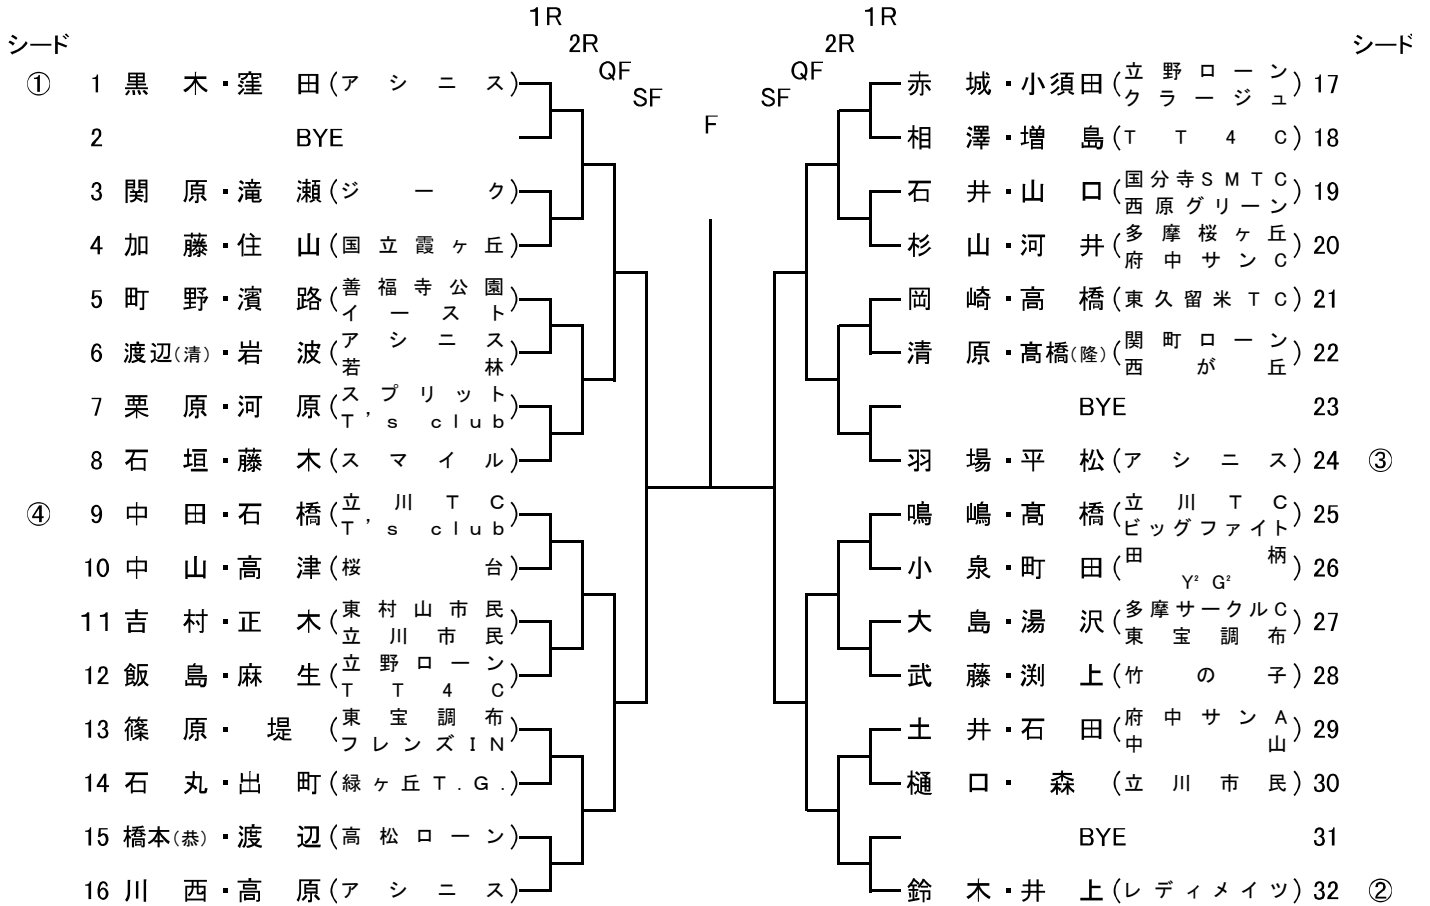

# 2019東京レディーステニス大会

仮ドロー

会場:昭和の森テニスセンター ( 砂入り人工芝レッドコート )

2019 東京レディーステニス大会

【 オープン 】

仮ドロー

2019東京レディーステニス大会

【45歳級】

仮ドロー

【65歳級 他支部可】

【70歳級 他支部可】