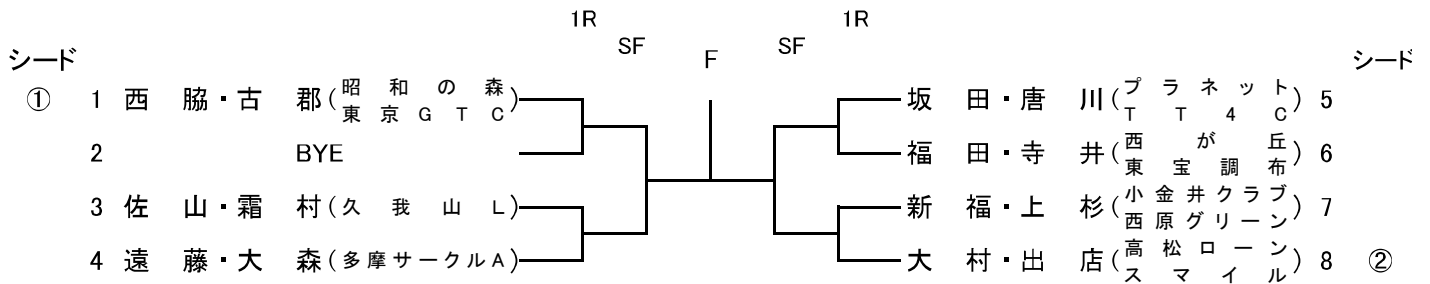

2019 東京レディーステニス大会

【 オープン 】

仮ドロー

2019東京レディーステニス大会

【45歳級】

仮ドロー

【65歳級 他支部可】

【70歳級 他支部可】