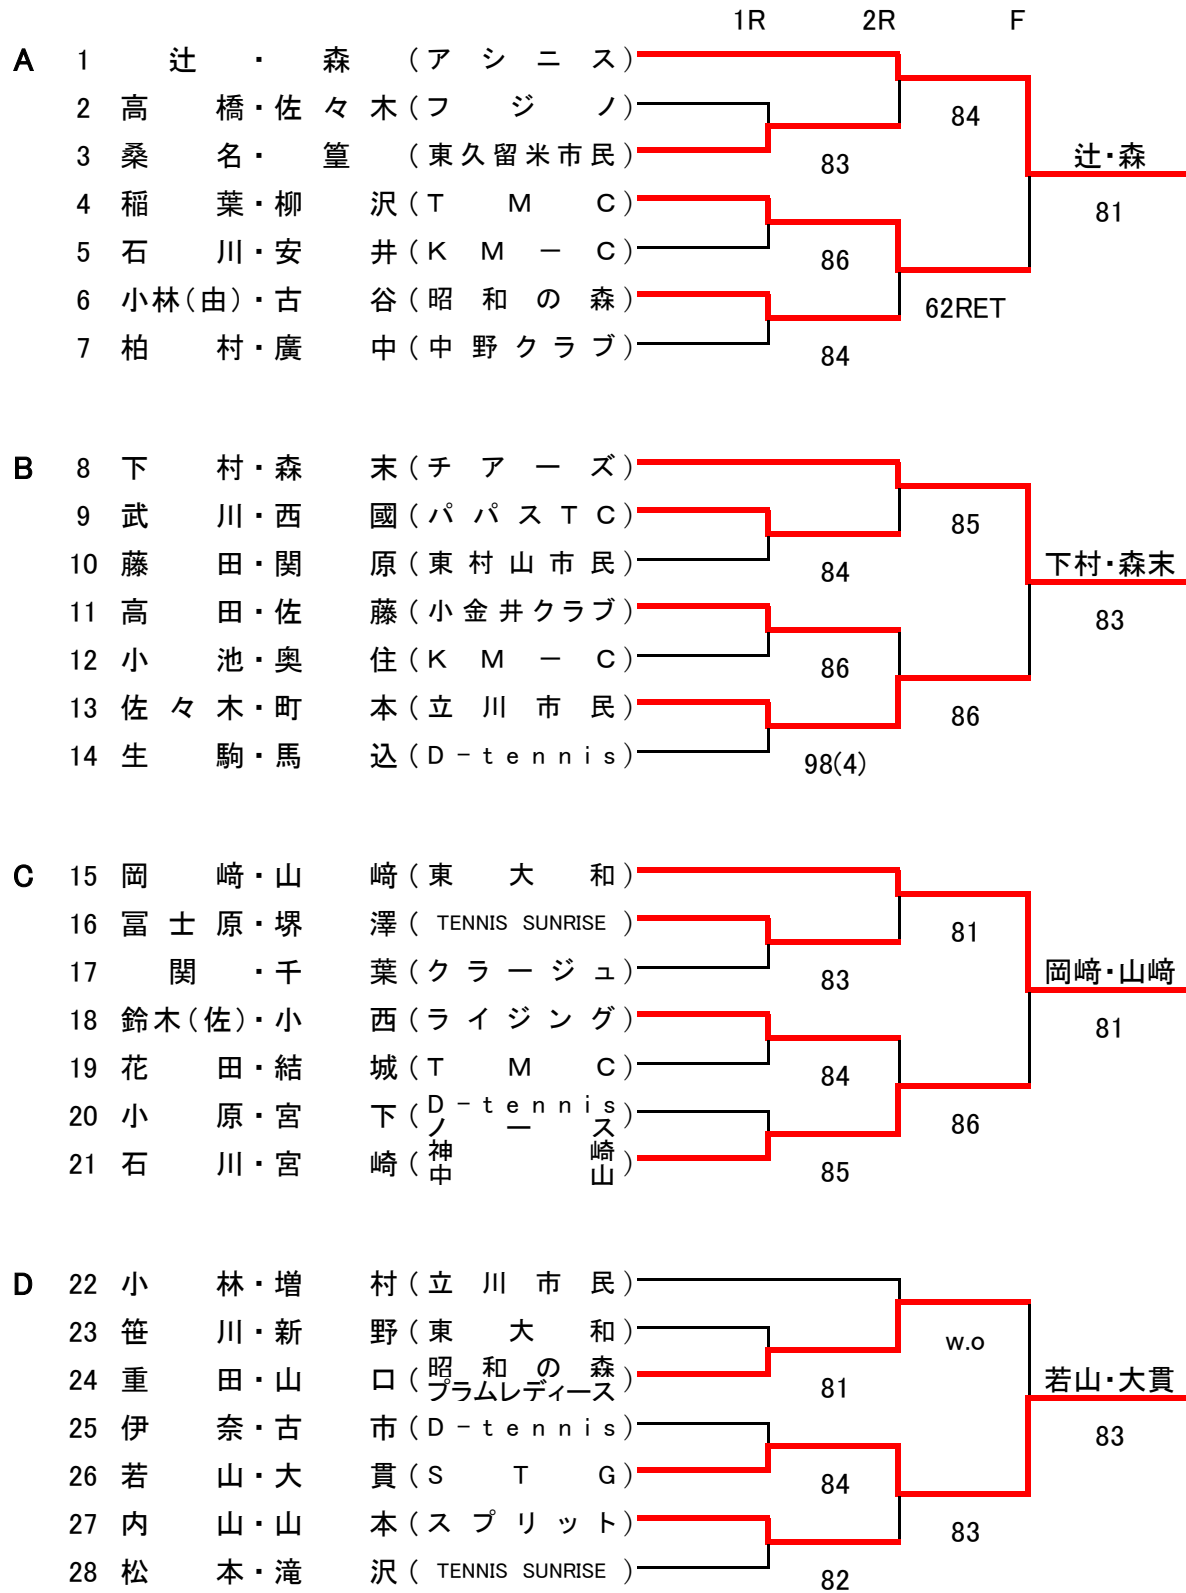

桑名杯レディーステニス大会2018 by DUNLOP 予選【北会場】

結果

2018.4.16 昭和の森テニスセンター

桑名杯レディーステニス大会2018 by DUNLOP 予選【北会場】

2018.4.16 昭和の森テニスセンター

			1R	2R	F
E	29 國	武・大	澤 (立川市民)	86	國武・大澤
	30 佐	藤・本	野 (T M C)		
	31 村	上・滝	澤 (小金井クラブ)	84	
	32 白	井・徳	永 (東大和)	82	
	33 鈴	木・小	町 (D-tennis)		
	34 幸	上・渡	具知 (ラビッツ)	85	
	35 高	正・福	谷 (フジノ)	82	
F	36 吉	田・水	谷 (東久留米市民)	81	吉田・水谷
	37 角	倉・丸	野 (TENNIS SUNRISE)		
	38 高	田・樋	口 (ラビッツ)	81	
	39 澤	田・莉	込 (スプリット)	w.o	
	40 前	村・端	山 (水玉レディース)	81	
	41 青	柳・笹	木 (小平金曜会)		
	42 竹	内・川	崎 (NONNONク)	86	
43 花	枝・早	川 (D-tennis)	97		
G	44 長	田・長	谷川 (平山台)	83	武智・小山
	45 桶	川・藤	田 (ヴィットーリア)		
	46 菅	野・福	本 (スプリット)	85	
	47 野	田・東	(東大和)	98(5)	
	48 名	取・岩	本 (Team Navaelus)	80	
	49 森	・加	藤 (メリー&ハリーあたご)		
	50 辻	口・多	田 (クレッシェンド 西原グリーン)	84	
51 武	智・小	山 (小平金曜会)	82		
H	52 赤	羽・浜	中 (ジーク)	80	蛭田・田尻
	53 木	須・鈴	木 (東大和)		
	54 小	池・沼	崎 (D-tennis)	82	
	55 梅	本・河	内 (フジノ)	83	
	56 梅	田・斎	藤 (昭和の森サークル K M C)	81	
	57 柏	谷・藤	本 (プレシヤス)		
	58 蛭	田・田	尻 (小金井クラブ)	85	
59 手	塚・中	館 (西が丘 ハッピーストロベリー)	85		

桑名杯レディーステニス大会2018 by DUNLOP 予選【北会場】

2018.4.16 昭和の森テニスセンター

			1R	2R	F
I	60	松尾・渡辺 (ジーク)			
	61	鈴木・田中 (Team Navaelus)		97	
	62	坂井田・登 (TENNIS SUNRISE)			80
	63	石嵯・森田 (小金井クラブ)		82	
	64	橋本・丹野 (K M - C)			
	65	原・岩島 (D-tennis)		86	
	66	松澤・渋谷 (立川市民)			81
67	蔭山・服部 (東大和)		85		
					松尾・渡辺
					83
J	68	比良・長沢 (Story ²)			
	69	山岡・山本(千) (パパスTC)		85	
	70	小野・酒井 (T M C)			83
	71	川手・稲積 (小金井クラブ)		83	
	72	内野・岩井 (立川市民)			
	73	田島・加藤(文) (D-tennis)		82	
	74	森・木下 (ヴィットーリア)			80
	75	武田・高群 (TENNIS SUNRISE)		84	
					武田・高群
					81
K	76	石田・小林(由) (府中サンC)			
	77	樋口・杉原 (スプリット)		82	
	78	半田・上田 (小金井クラブ)			84
	79	鈴木(美)・榎田 (フジノ)		86	
	80	佐塚・山下 (Story ²)			
	81	須山・中村 (東大和)		81	
	82	眞木・長嶋 (パパスTC)			84
	83	加藤(郁)・原 (D-tennis)		84	
					石田・小林(由)
					84