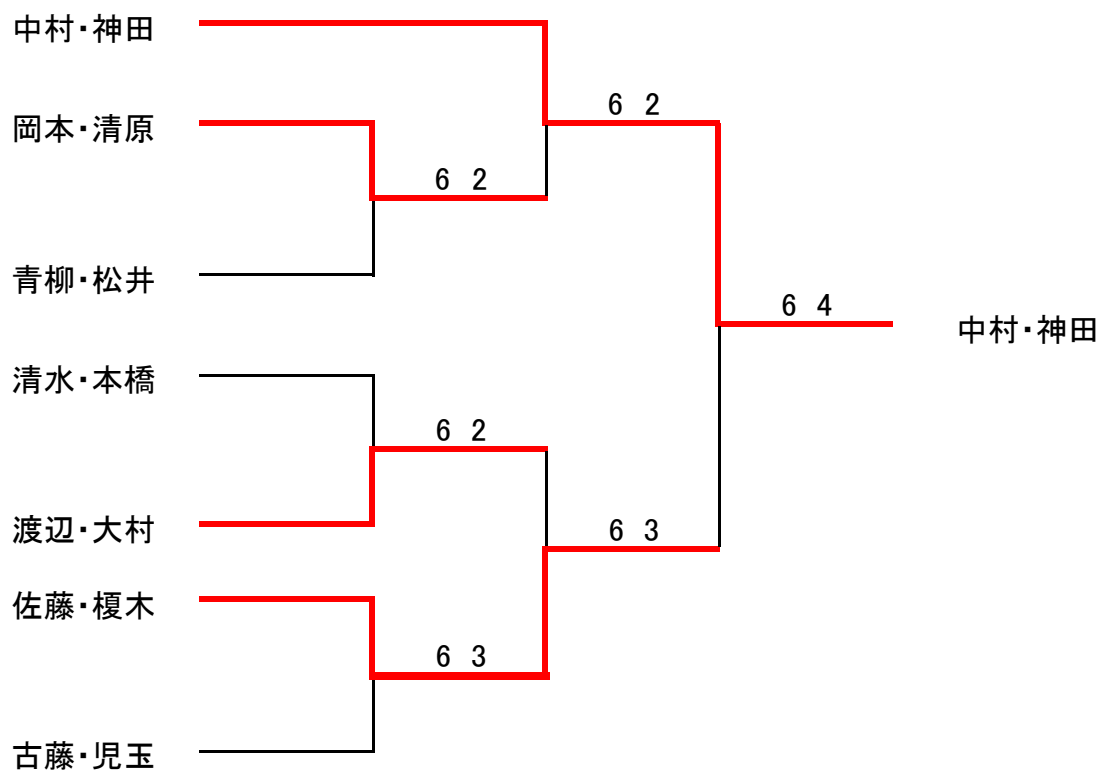

	No			1	2	3	4	順位
6	1	佐藤千寿子 榎木敏子	富士見台TC 富士見台TC		6 3	6 1	3 6	2
	2	佐々木律子 松本道子	竹の子 竹の子	3 6		6 0	4 6	3
	3	大塚美代子 久保紀久子	中野クラブ 中野クラブ	1 6	0 6		3 6	4
	4	中澤玲子 飯塚悦子	クラージュ クラージュ	6 3	6 4	6 3		1

	No			1	2	3	4	順位
7	1	中村美紀 神田木綿子	サントピア 竹の子		6 1	1 6	6 3	2
	2	齋藤幸枝 毛利由夏	Sophia Sophia	1 6		6 5	2 6	4
	3	深澤元美 林 美香	高松ローンTC クラージュ	6 1	5 6		6 1	1
	4	中島真理 尾上由佳	善福寺公園TC スマイル	3 6	6 2	1 6		3

# 第14回チューリップの会(桜台) トーナメント結果

2017.11.20

## 1位トーナメント

## 2位トーナメント