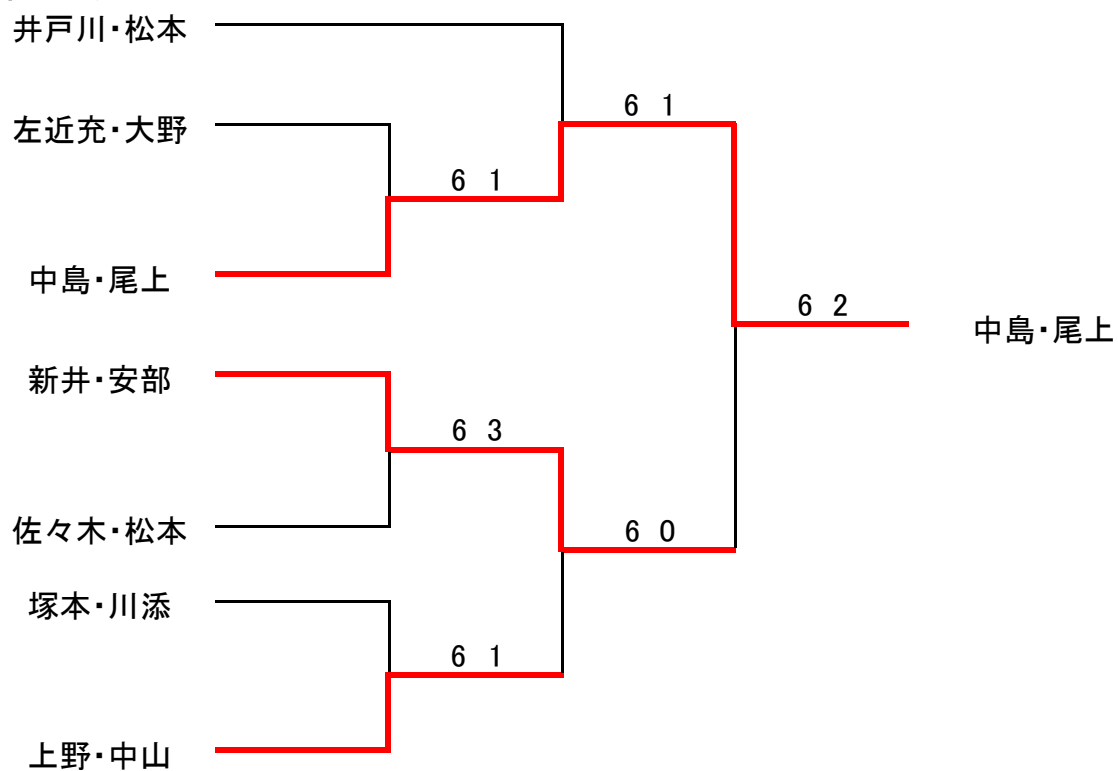

第14回チューリップの会(桜台会場) トーナメント結果

2017.11.20

3位トーナメント