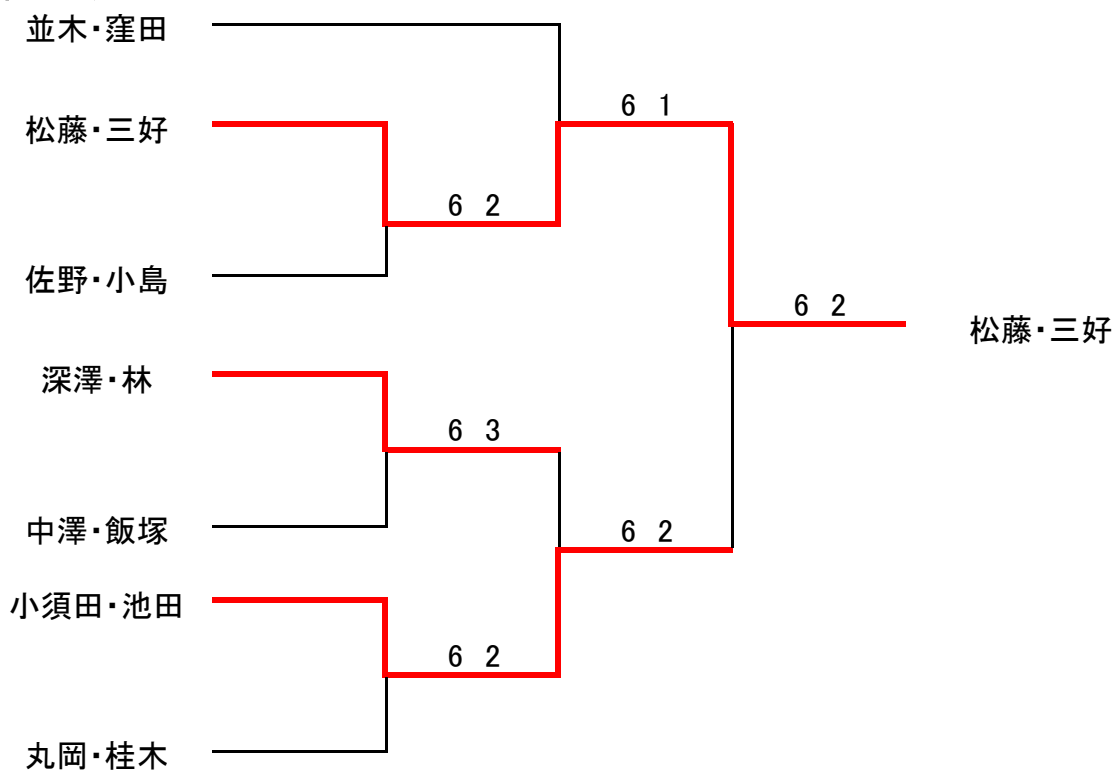

# 第14回チューリップの会(桜台会場) リーグ戦結果

2017.11.20

	No			1	2	3	4	順位
5	1	佐野美喜子 小島正美	クラージュ クラージュ		6 1	6 2	6 3	1
	2	井口広子 黒澤恵子	Sophia Sophia	1 6		2 6	2 6	4
	3	古藤まり 児玉幸枝	サントピア サントピア	2 6	6 2		6 5	2
	4	新井玲子 安部香子	西が丘 高松ローンTC	3 6	6 2	5 6		3

	No			1	2	3	4	順位
6	1	佐藤千寿子 榎木敏子	富士見台TC 富士見台TC		6 3	6 1	3 6	2
	2	佐々木律子 松本道子	竹の子 竹の子	3 6		6 0	4 6	3
	3	大塚美代子 久保紀久子	中野クラブ 中野クラブ	1 6	0 6		3 6	4
	4	中澤玲子 飯塚悦子	クラージュ クラージュ	6 3	6 4	6 3		1

	No			1	2	3	4	順位
7	1	中村美紀 神田木綿子	サントピア 竹の子		6 1	1 6	6 3	2
	2	齋藤幸枝 毛利由夏	Sophia Sophia	1 6		6 5	2 6	4
	3	深澤元美 林 美香	高松ローンTC クラージュ	6 1	5 6		6 1	1
	4	中島真理 尾上由佳	善福寺公園TC スマイル	3 6	6 2	1 6		3

## 1位トーナメント