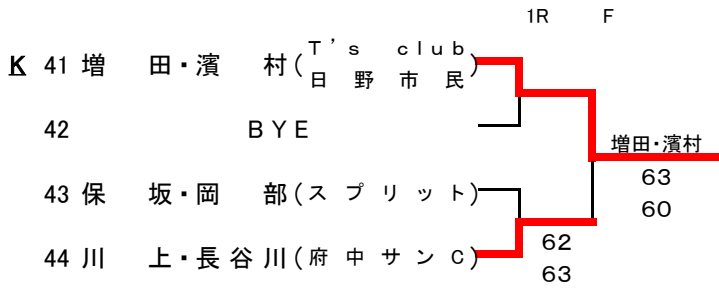

予選

*** 西地区会場 ***

2017年8月29日

《 会場：京王テニスクラブ 》

予選

*** 西地区会場 ***

2017年8月29日

《 会場：京王テニスクラブ 》

予選

*** 南地区会場 ***

2017年8月30,31日

《 会場：有明テニスの森公園 》

		1R	F			1R	F
A	1	小暮・橋本(一球一打会)					
	2	BYE		小暮・橋本			
	3	岡田・庄司(ひまわり)		75			
	4	夏目・西田(大正セントラル目白)	63	62			
			61				
B	5	倉掛・垂石(クレストプラネット)					
	6	BYE		倉掛・垂石			
	7	関・千葉(フリー)		60			
	8	丸山・高橋(竹の子)	60	61			
			61				
C	9	大澤・霧生(一球一打会プラネット)					
	10	BYE		大澤・霧生			
	11	益戸・畑中(ETC)		63			
	12	石田・綱島(竹の子大正セントラル目白)	64	75			
			61				
D	13	生稻・武藤(STG)					
	14	BYE		森田・稲熊			
	15	小見山・原(フリープラネット)		63			
	16	森田(か)・稲熊(一球一打会)	63	60			
			63				
E	17	鈴木・御代(プラネット)					
	18	BYE		鈴木・御代			
	19	大野・松本(windレディメイツ)		63			
	20	池田・小須田(クラージュ)	63	26			
			10-7				
G	25	本田・阿部(クラージュ)					
	26	宮本・村上(プラネット)	63	26			本田・阿部
	27	横川・清水(YG ² オレンジペコ)	11-9				64
	28	横内・鶴田(STD桜田)	76(4)	63			64
H	29	片桐・青野(レディメイツwind)					
	30	寺井・吉井(プラネット神宮)	26	75			手塚・吉川
	31	柳内・高山(国立霞ヶ丘)	5-5RE				63
	32	手塚・吉川(フリーひまわり)	62	64			46
			64			10-6	
I	33	中村・桂川(ハニーちゃん's)					
	34	原・高木(久我山レディース美遊倶楽部)	60	60			中村・桂川
	35	秋野・渡辺(恵)(フリー)					76(6)
	36	山本・溝谷(windレディメイツ)	75	61			62
J	37	鈴木・西村(フリー)					
	38	前野・郷野(ひまわりプラネット)	64	76(9)			鈴木・西村
	39	鈴木・井上(レディメイツ)					75
	40	中村・高橋(クレストフリー)	63	76(4)			62
K	41	渡部・北嵐(プラネット一球一打会)					
	42	津曲・橋本(windクレスト)	63	61			渡部・北嵐
	43	伊藤(久)・森谷(TT4C竹の子)					75
	44	京井・名倉(BTC)	63	64			61
L	45	石川・渡辺(明)(フリー)					
	46	池中・小西(T's clubレディメイツ)	62	62			石川・渡辺(明)
	47	古内・山崎(サウスM.U.)					63
	48	大庭・池田(ウッチーズwind)	62	64			61