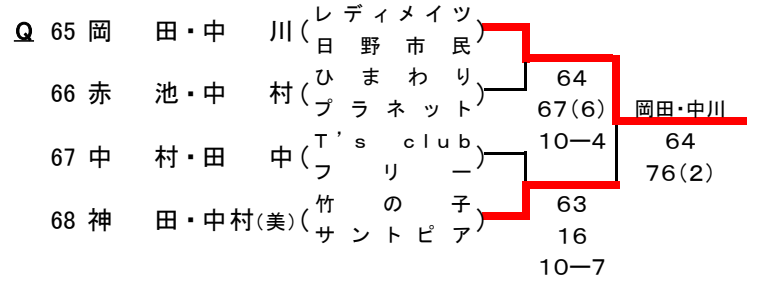

予選

*** 西地区会場 ***

2017年8月29日

《 会場：京王テニスクラブ 》

予選

*** 西地区会場 ***

2017年8月29日

《 会場：京王テニスクラブ 》

予選

*** 南地区会場 ***

2017年8月30,31日

《 会場：有明テニスの森公園 》

		1R	F			1R	F
A	1	小暮・橋本(一球一打会)					
	2	BYE		小暮・橋本			
	3	岡田・庄司(ひまわり)		75			
	4	夏目・西田(大正セントラル目白)	63	62			
			61				
B	5	倉掛・垂石(クレストプラネット)					
	6	BYE		倉掛・垂石			
	7	関・千葉(フリー)		60			
	8	丸山・高橋(竹の子)	60	61			
			61				
C	9	大澤・霧生(一球一打会プラネット)					
	10	BYE		大澤・霧生			
	11	益戸・畑中(ETC)		63			
	12	石田・綱島(竹の子大正セントラル目白)	64	75			
			61				
D	13	生稻・武藤(STG)					
	14	BYE		森田・稲熊			
	15	小見山・原(フリープラネット)		63			
	16	森田(か)・稲熊(一球一打会)	63	60			
			63				
E	17	鈴木・御代(プラネット)					
	18	BYE		鈴木・御代			
	19	大野・松本(windレディメイツ)		63			
	20	池田・小須田(クラージュ)	63	26			
			10-7				
G	25	本田・阿部(クラージュ)					
	26	宮本・村上(プラネット)	63	26			本田・阿部
	27	横川・清水(YG ² オレンジペコ)	11-9				64
	28	横内・鶴田(STD桜田)	76(4)	63			64
H	29	片桐・青野(レディメイツwind)					
	30	寺井・吉井(プラネット神宮)	26	75			手塚・吉川
	31	柳内・高山(国立霞ヶ丘)	5-5RE				63
	32	手塚・吉川(フリーひまわり)	62	64			46
			64			10-6	
I	33	中村・桂川(ハニーちゃん's)					
	34	原・高木(久我山レディース美遊倶楽部)	60	60			中村・桂川
	35	秋野・渡辺(恵)(フリー)					76(6)
	36	山本・溝谷(windレディメイツ)	75	61			62
J	37	鈴木・西村(フリー)					
	38	前野・郷野(ひまわりプラネット)	64	76(9)			鈴木・西村
	39	鈴木・井上(レディメイツ)					75
	40	中村・高橋(クレストフリー)	63	76(4)			62
K	41	渡部・北嵐(プラネット一球一打会)					
	42	津曲・橋本(windクレスト)	63	61			渡部・北嵐
	43	伊藤(久)・森谷(TT4C竹の子)					75
	44	京井・名倉(BTC)	63	64			61
L	45	石川・渡辺(明)(フリー)					
	46	池中・小西(T's clubレディメイツ)	62	62			石川・渡辺(明)
	47	古内・山崎(サウスM.U.)					63
	48	大庭・池田(ウッチーズwind)	62	64			61