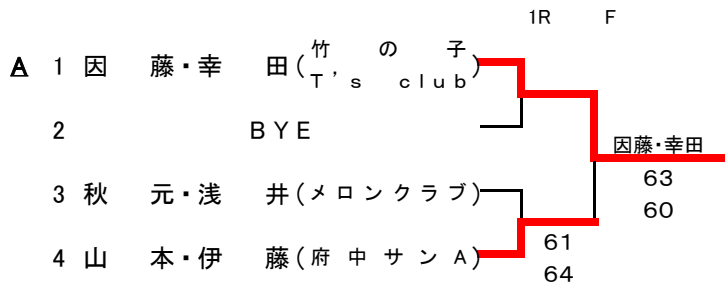

予選

*** 西地区会場 ***

2017年8月29日

《 会場：京王テニスクラブ 》