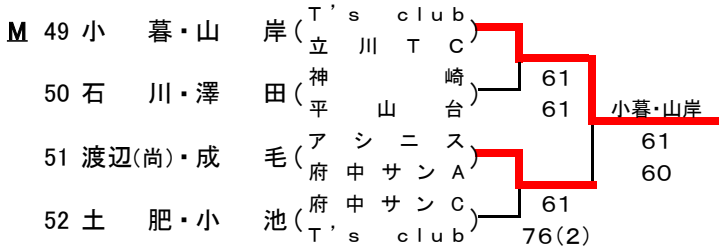

予選

*** 西地区会場 ***

2017年8月29日

《 会場：京王テニスクラブ 》

予選

*** 西地区会場 ***

2017年8月29日

《 会場：京王テニスクラブ 》

予選

*** 南地区会場 ***

2017年8月30,31日

《 会場：有明テニスの森公園 》

		1R	F			1R	F
A	1	小暮・橋本(一球一打会)					
	2	BYE		小暮・橋本			
	3	岡田・庄司(ひまわり)		75			
	4	夏目・西田(大正セントラル目白)	63	62			
			61				
B	5	倉掛・垂石(クレストプラネット)					
	6	BYE		倉掛・垂石			
	7	関・千葉(フリー)		60			
	8	丸山・高橋(竹の子)	60	61			
			61				
C	9	大澤・霧生(一球一打会プラネット)					
	10	BYE		大澤・霧生			
	11	益戸・畑中(ETC)		63			
	12	石田・綱島(竹の子大正セントラル目白)	64	75			
			61				
D	13	生稻・武藤(STG)					
	14	BYE		森田・稲熊			
	15	小見山・原(フリープラネット)		63			
	16	森田(か)・稲熊(一球一打会)	63	60			
			63				
E	17	鈴木・御代(プラネット)					
	18	BYE		鈴木・御代			
	19	大野・松本(windレディメイツ)		63			
	20	池田・小須田(クラージュ)	63	26			
			10-7				
G	25	本田・阿部(クラージュ)					
	26	宮本・村上(プラネット)	63	26			本田・阿部
	27	横川・清水(YG ² オレンジペコ)	11-9				64
	28	横内・鶴田(STD桜田)	76(4)	63			64
H	29	片桐・青野(レディメイツwind)					
	30	寺井・吉井(プラネット神宮)	26	75			手塚・吉川
	31	柳内・高山(国立霞ヶ丘)	5-5RE				63
	32	手塚・吉川(フリーひまわり)	62	64			46
			64			10-6	
I	33	中村・桂川(ハニーちゃん's)					
	34	原・高木(久我山レディース美遊倶楽部)	60	60			中村・桂川
	35	秋野・渡辺(恵)(フリー)					76(6)
	36	山本・溝谷(windレディメイツ)	75	61			62
J	37	鈴木・西村(フリー)					
	38	前野・郷野(ひまわりプラネット)	64	76(9)			鈴木・西村
	39	鈴木・井上(レディメイツ)					75
	40	中村・高橋(クレストフリー)	63	76(4)			62
K	41	渡部・北嵐(プラネット一球一打会)					
	42	津曲・橋本(windクレスト)	63	61			渡部・北嵐
	43	伊藤(久)・森谷(TT4C竹の子)					75
	44	京井・名倉(BTC)	63	64			61
L	45	石川・渡辺(明)(フリー)					
	46	池中・小西(T's clubレディメイツ)	62	62			石川・渡辺(明)
	47	古内・山崎(サウスM.U.)					63
	48	大庭・池田(ウッチーズwind)	62	64			61