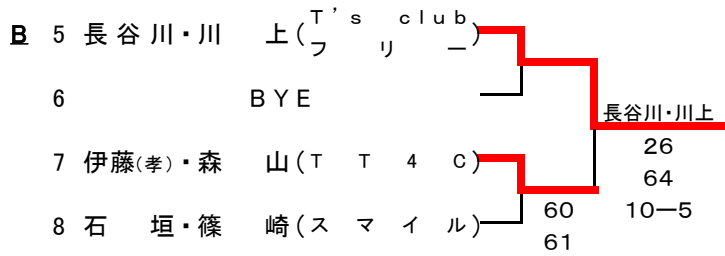

予選

*** 西地区会場 ***

2017年8月29日

《 会場：京王テニスクラブ 》