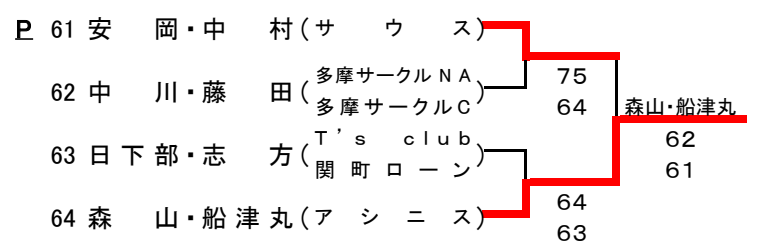

予選

*** 西地区会場 ***

2017年8月29日

《 会場：京王テニスクラブ 》

予選

*** 西地区会場 ***

2017年8月29日

《 会場：京王テニスクラブ 》

予選

*** 南地区会場 ***

2017年8月30,31日

《 会場：有明テニスの森公園 》

		1R	F			1R	F
A	1	小暮・橋本(一球一打会)					
	2	BYE		小暮・橋本			
	3	岡田・庄司(ひまわり)		75			
	4	夏目・西田(大正セントラル目白)	63	62			
			61				
B	5	倉掛・垂石(クレストプラネット)					
	6	BYE		倉掛・垂石			
	7	関・千葉(フリー)		60			
	8	丸山・高橋(竹の子)	60	61			
			61				
C	9	大澤・霧生(一球一打会プラネット)					
	10	BYE		大澤・霧生			
	11	益戸・畑中(ETC)		63			
	12	石田・綱島(竹の子大正セントラル目白)	64	75			
			61				
D	13	生稻・武藤(STG)					
	14	BYE		森田・稲熊			
	15	小見山・原(フリープラネット)		63			
	16	森田(か)・稲熊(一球一打会)	63	60			
			63				
E	17	鈴木・御代(プラネット)					
	18	BYE		鈴木・御代			
	19	大野・松本(windレディメイツ)		63			
	20	池田・小須田(クラージュ)	63	26			
			10-7				
G	25	本田・阿部(クラージュ)					
	26	宮本・村上(プラネット)	63	26			本田・阿部
	27	横川・清水(YG ² オレンジペコ)	11-9				64
	28	横内・鶴田(STD桜田)	76(4)	63			64
H	29	片桐・青野(レディメイツwind)					
	30	寺井・吉井(プラネット神宮)	26	75			手塚・吉川
	31	柳内・高山(国立霞ヶ丘)	5-5RE				63
	32	手塚・吉川(フリーひまわり)	62	64			46
			64			10-6	
I	33	中村・桂川(ハニーちゃん's)					
	34	原・高木(久我山レディース美遊倶楽部)	60	60			中村・桂川
	35	秋野・渡辺(恵)(フリー)					76(6)
	36	山本・溝谷(windレディメイツ)	75	61			62
J	37	鈴木・西村(フリー)					
	38	前野・郷野(ひまわりプラネット)	64	76(9)			鈴木・西村
	39	鈴木・井上(レディメイツ)					75
	40	中村・高橋(クレストフリー)	63	76(4)			62
K	41	渡部・北嵐(プラネット一球一打会)					
	42	津曲・橋本(windクレスト)	63	61			渡部・北嵐
	43	伊藤(久)・森谷(TT4C竹の子)					75
	44	京井・名倉(BTC)	63	64			61
L	45	石川・渡辺(明)(フリー)					
	46	池中・小西(T's clubレディメイツ)	62	62			石川・渡辺(明)
	47	古内・山崎(サウスM.U.)					63
	48	大庭・池田(ウッチーズwind)	62	64			61