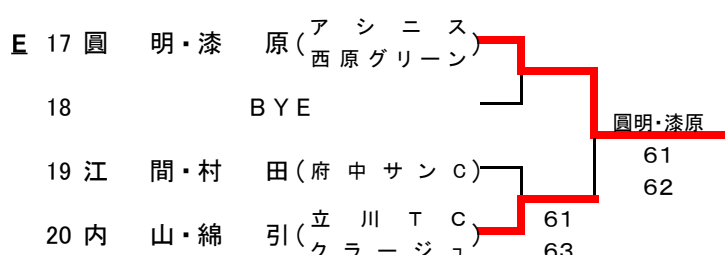

予選

*** 東地区会場 ***

2017年8月21日

《 会場 : 高松ローンテニスクラブ 》

予選

*** 東地区会場 ***

2017年8月21日

《 会場：高松ローンテニスクラブ 》

		1R	F			1R	F
K	41 菊地・丸山 (T's club)			N	53 伊藤・三嶽 (T T 4 C ウッチーズ)		
	42 BYE		菊地・丸山		54 清水・松本 (竹の子)	62	伊藤・三嶽
	43 横塚・佐藤 (ダイアナ)	60	60		55 中澤・小島 (クラージュ)	62	63
	44 佐野・岩本 (富士見台)	63	64		56 花上・瀧村 (ダイアナ)	64	75
L	45 岡本・土山 (ベアーズ)			Q	57 菊池・福田(孝) (プラネット)		
	46 飯島・中村 (STD 桜田)	60	62 岡本・土山		58 秋葉・北 (チャンピオナeco)	60	菊池・福田
	47 金井・相馬 (イースト)	62	64		59 小松・上野 (高松ローン)	61	61
	48 大橋・森本 (ウエスト)	W.O.			60 坂井・柴崎 (美遊倶楽部)	61	61
M	49 青山・高橋(和) (西が丘)			P	61 小池・岸辺 (昭和の森サークル)		
	50 松田・龍 (フリー)	62	60 青山・高橋		62 林・石井 (クラージュ)	64	小池・岸辺
	51 野口・吉田 (善福寺公園)	61	61		63 福田・青井 (S o p h i a)	62	61
	52 浅田・江本 (T T 4 C)	64	60		64 細谷・瀬下 (T T 4 C)	61	60

予選

*** 西地区会場 ***

2017年8月29日

《 会場：京王テニスクラブ 》

予選

*** 西地区会場 ***

2017年8月29日

《 会場：京王テニスクラブ 》