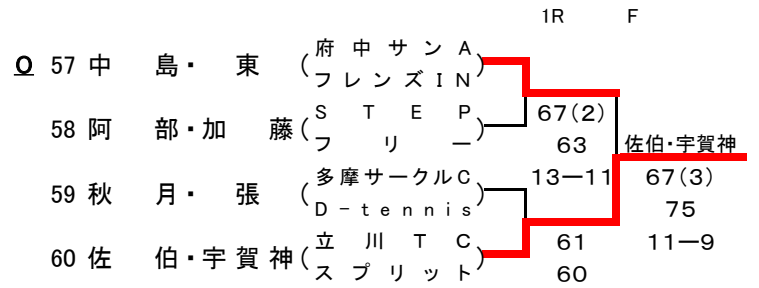

予選

*** 西地区会場 ***

2017年8月29日

《 会場：京王テニスクラブ 》

予選

*** 西地区会場 ***

2017年8月29日

《 会場：京王テニスクラブ 》

予選

*** 南地区会場 ***

2017年8月30,31日

《 会場：有明テニスの森公園 》

		1R	F			1R	F
A	1	小暮・橋本(一球一打会)					
	2	BYE		小暮・橋本			
	3	岡田・庄司(ひまわり)		75			
	4	夏目・西田(大正セントラル目白)	63	62			
			61				
B	5	倉掛・垂石(クレストプラネット)					
	6	BYE		倉掛・垂石			
	7	関・千葉(フリー)		60			
	8	丸山・高橋(竹の子)	60	61			
			61				
C	9	大澤・霧生(一球一打会プラネット)					
	10	BYE		大澤・霧生			
	11	益戸・畑中(ETC)		63			
	12	石田・綱島(竹の子大正セントラル目白)	64	75			
			61				
D	13	生稻・武藤(STG)					
	14	BYE		森田・稲熊			
	15	小見山・原(フリープラネット)		63			
	16	森田(か)・稲熊(一球一打会)	63	60			
			63				
E	17	鈴木・御代(プラネット)					
	18	BYE		鈴木・御代			
	19	大野・松本(windレディメイツ)		63			
	20	池田・小須田(クラージュ)	63	26			
			10-7				
G	25	本田・阿部(クラージュ)					
	26	宮本・村上(プラネット)	63	26			本田・阿部
	27	横川・清水(YG ² オレンジペコ)	11-9				64
	28	横内・鶴田(STD桜田)	76(4)	63			64
H	29	片桐・青野(レディメイツwind)					
	30	寺井・吉井(プラネット神宮)	26	75			手塚・吉川
	31	柳内・高山(国立霞ヶ丘)	5-5RE				63
	32	手塚・吉川(フリーひまわり)	62	64			46
			64			10-6	
I	33	中村・桂川(ハニーちゃん's)					
	34	原・高木(久我山レディース美遊倶楽部)	60	60			中村・桂川
	35	秋野・渡辺(恵)(フリー)					76(6)
	36	山本・溝谷(windレディメイツ)	75	61			62
J	37	鈴木・西村(フリー)					
	38	前野・郷野(ひまわりプラネット)	64	76(9)			鈴木・西村
	39	鈴木・井上(レディメイツ)					75
	40	中村・高橋(クレストフリー)	63	76(4)			62
K	41	渡部・北嵐(プラネット一球一打会)					
	42	津曲・橋本(windクレスト)	63	61			渡部・北嵐
	43	伊藤(久)・森谷(TT4C竹の子)					75
	44	京井・名倉(BTC)	63	64			61
L	45	石川・渡辺(明)(フリー)					
	46	池中・小西(T's clubレディメイツ)	62	62			石川・渡辺(明)
	47	古内・山崎(サウスM.U.)					63
	48	大庭・池田(ウッチーズwind)	62	64			61