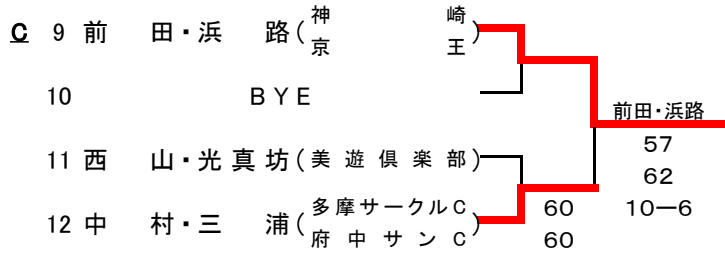

予選

*** 西地区会場 ***

2017年8月29日

《 会場：京王テニスクラブ 》