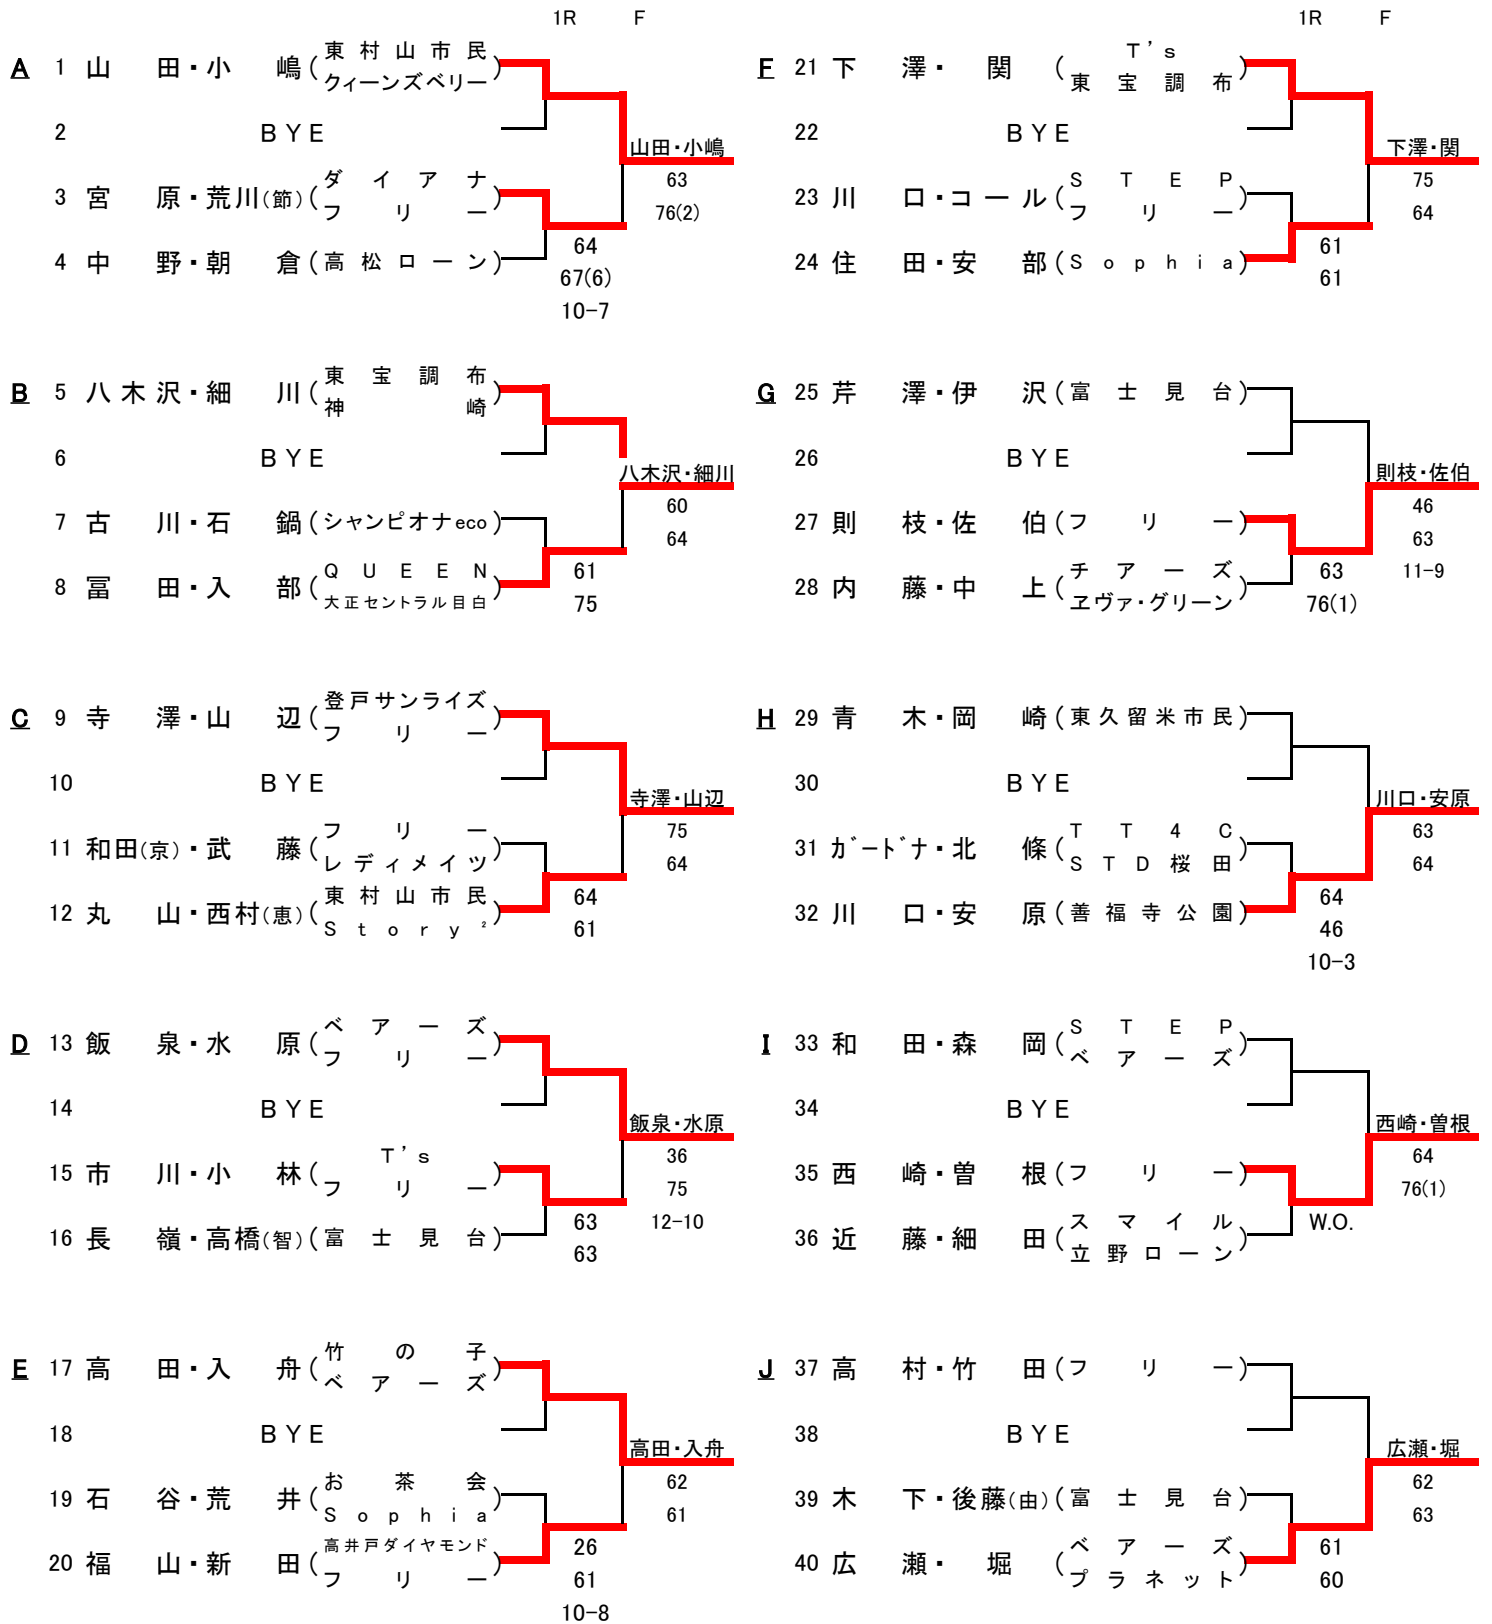

予選

*** 東地区会場 ***

2017年8月21日

《 会場 : 高松ローンテニスクラブ 》

予選

*** 東地区会場 ***

2017年8月21日

《 会場：高松ローンテニスクラブ 》

		1R	F			1R	F
K	41 菊地・丸山 (T's club)			N	53 伊藤・三嶽 (T T 4 C ウッチーズ)		
	42 BYE		菊地・丸山		54 清水・松本 (竹の子)	62	伊藤・三嶽
	43 横塚・佐藤 (ダイアナ)	60	60		55 中澤・小島 (クラージュ)	62	63
	44 佐野・岩本 (富士見台)	63	64		56 花上・瀧村 (ダイアナ)	64	75
L	45 岡本・土山 (ベアーズ)			Q	57 菊池・福田(孝) (プラネット)		
	46 飯島・中村 (STD 桜田)	60	62 岡本・土山		58 秋葉・北 (チャンピオナeco)	60	菊池・福田
	47 金井・相馬 (イースト)	62	64		59 小松・上野 (高松ローン)	61	61
	48 大橋・森本 (ウエスト)	W.O.			60 坂井・柴崎 (美遊倶楽部)	61	61
M	49 青山・高橋(和) (西が丘)			P	61 小池・岸辺 (昭和の森サークル)		
	50 松田・龍 (フリー)	62	60 青山・高橋		62 林・石井 (クラージュ)	64	小池・岸辺
	51 野口・吉田 (善福寺公園)	61	61		63 福田・青井 (S o p h i a)	62	61
	52 浅田・江本 (T T 4 C)	64	60		64 細谷・瀬下 (T T 4 C)	61	60