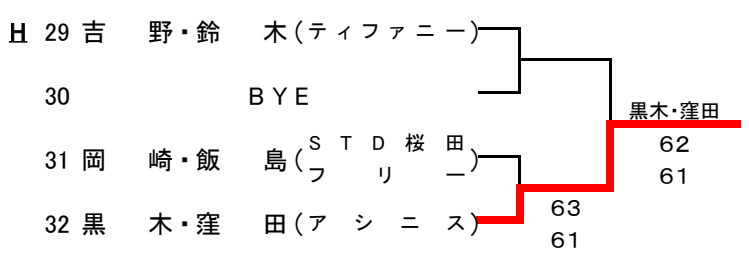

予選

*** 東地区会場 ***

2017年8月21日

《 会場 : 高松ローンテニスクラブ 》

予選

*** 東地区会場 ***

2017年8月21日

《 会場：高松ローンテニスクラブ 》

		1R	F			1R	F
K	41 菊地・丸山 (T's club)			N	53 伊藤・三嶽 (T T 4 C ウッチーズ)		
	42 BYE		菊地・丸山		54 清水・松本 (竹の子)	62	伊藤・三嶽
	43 横塚・佐藤 (ダイアナ)	60	60		55 中澤・小島 (クラージュ)	62	63
	44 佐野・岩本 (富士見台)	63	64		56 花上・瀧村 (ダイアナ)	64	75
L	45 岡本・土山 (ベアーズ)			Q	57 菊池・福田(孝) (プラネット)		
	46 飯島・中村 (STD 桜田)	60	62 岡本・土山		58 秋葉・北 (チャンピオナeco)	60	菊池・福田
	47 金井・相馬 (イースト)	62	64		59 小松・上野 (高松ローン)	61	61
	48 大橋・森本 (ウエスト)	W.O.			60 坂井・柴崎 (美遊倶楽部)	61	61
M	49 青山・高橋(和) (西が丘)			P	61 小池・岸辺 (昭和の森サークル)		
	50 松田・龍 (フリー)	62	60 青山・高橋		62 林・石井 (クラージュ)	64	小池・岸辺
	51 野口・吉田 (善福寺公園)	61	61		63 福田・青井 (S o p h i a)	62	61
	52 浅田・江本 (T T 4 C)	64	60		64 細谷・瀬下 (T T 4 C)	61	60

予選

*** 西地区会場 ***

2017年8月29日

《 会場：京王テニスクラブ 》

予選

*** 西地区会場 ***

2017年8月29日

《 会場：京王テニスクラブ 》