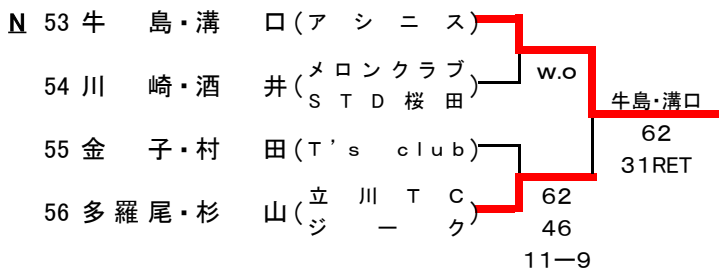

予選

*** 西地区会場 ***

2017年8月29日

《 会場：京王テニスクラブ 》

予選

*** 西地区会場 ***

2017年8月29日

《 会場：京王テニスクラブ 》

予選

*** 南地区会場 ***

2017年8月30,31日

《 会場：有明テニスの森公園 》

		1R	F			1R	F
A	1	小暮・橋本(一球一打会)					
	2	BYE		小暮・橋本			
	3	岡田・庄司(ひまわり)		75			
	4	夏目・西田(大正セントラル目白)	63	62			
			61				
B	5	倉掛・垂石(クレストプラネット)					
	6	BYE		倉掛・垂石			
	7	関・千葉(フリー)		60			
	8	丸山・高橋(竹の子)	60	61			
			61				
C	9	大澤・霧生(一球一打会プラネット)					
	10	BYE		大澤・霧生			
	11	益戸・畑中(ETC)		63			
	12	石田・綱島(竹の子大正セントラル目白)	64	75			
			61				
D	13	生稻・武藤(STG)					
	14	BYE		森田・稲熊			
	15	小見山・原(フリープラネット)		63			
	16	森田(か)・稲熊(一球一打会)	63	60			
			63				
E	17	鈴木・御代(プラネット)					
	18	BYE		鈴木・御代			
	19	大野・松本(windレディメイツ)		63			
	20	池田・小須田(クラージュ)	63	26			
			10-7				
G	25	本田・阿部(クラージュ)					
	26	宮本・村上(プラネット)	63	26			本田・阿部
	27	横川・清水(YG ² オレンジペコ)	11-9				64
	28	横内・鶴田(STD桜田)	76(4)	63			64
H	29	片桐・青野(レディメイツwind)					
	30	寺井・吉井(プラネット神宮)	26	75			手塚・吉川
	31	柳内・高山(国立霞ヶ丘)	5-5RE				63
	32	手塚・吉川(フリーひまわり)	62	64			46
			64			10-6	
I	33	中村・桂川(ハニーちゃん's)					
	34	原・高木(久我山レディース美遊倶楽部)	60	60			中村・桂川
	35	秋野・渡辺(恵)(フリー)					76(6)
	36	山本・溝谷(windレディメイツ)	75	61			62
J	37	鈴木・西村(フリー)					
	38	前野・郷野(ひまわりプラネット)	64	76(9)			鈴木・西村
	39	鈴木・井上(レディメイツ)					75
	40	中村・高橋(クレストフリー)	63	76(4)			62
K	41	渡部・北嵐(プラネット一球一打会)					
	42	津曲・橋本(windクレスト)	63	61			渡部・北嵐
	43	伊藤(久)・森谷(TT4C竹の子)					75
	44	京井・名倉(BTC)	63	64			61
L	45	石川・渡辺(明)(フリー)					
	46	池中・小西(T's clubレディメイツ)	62	62			石川・渡辺(明)
	47	古内・山崎(サウスM.U.)					63
	48	大庭・池田(ウッチーズwind)	62	64			61