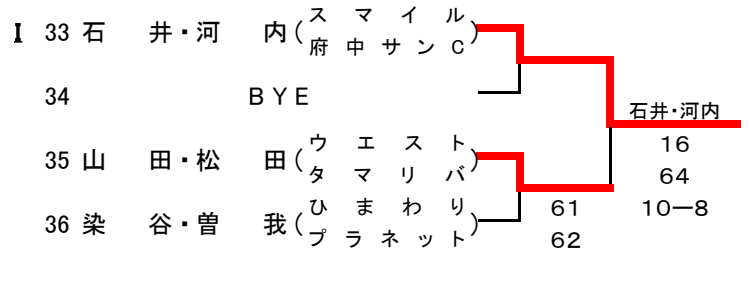

予選

*** 東地区会場 ***

2017年8月21日

《 会場 : 高松ローンテニスクラブ 》

予選

*** 東地区会場 ***

2017年8月21日

《 会場：高松ローンテニスクラブ 》

		1R	F			1R	F
K	41 菊地・丸山 (T's club)			N	53 伊藤・三嶽 (T T 4 C ウッチーズ)		
	42 BYE		菊地・丸山		54 清水・松本 (竹の子)	62	伊藤・三嶽
	43 横塚・佐藤 (ダイアナ)	60	60		55 中澤・小島 (クラージュ)	62	63
	44 佐野・岩本 (富士見台)	63	64		56 花上・瀧村 (ダイアナ)	64	75
L	45 岡本・土山 (ベアーズ)			Q	57 菊池・福田(孝) (プラネット)		
	46 飯島・中村 (STD 桜田)	60	62 岡本・土山		58 秋葉・北 (チャンピオナeco)	60	菊池・福田
	47 金井・相馬 (イースト)	62	64		59 小松・上野 (高松ローン)	61	61
	48 大橋・森本 (ウエスト)	W.O.			60 坂井・柴崎 (美遊倶楽部)	61	61
M	49 青山・高橋(和) (西が丘)			P	61 小池・岸辺 (昭和の森サークル)		
	50 松田・龍 (フリー)	62	60 青山・高橋		62 林・石井 (クラージュ)	64	小池・岸辺
	51 野口・吉田 (善福寺公園)	61	61		63 福田・青井 (S o p h i a)	62	61
	52 浅田・江本 (T T 4 C)	64	60		64 細谷・瀬下 (T T 4 C)	61	60

予選

*** 西地区会場 ***

2017年8月29日

《 会場：京王テニスクラブ 》

予選

*** 西地区会場 ***

2017年8月29日

《 会場：京王テニスクラブ 》