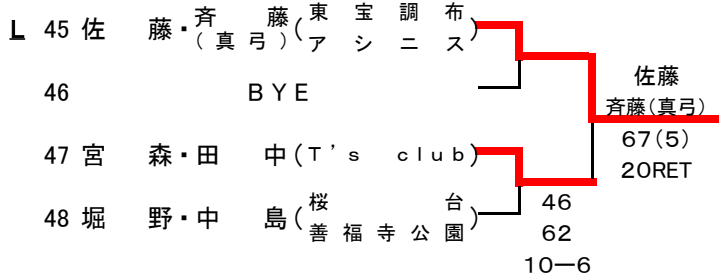

予選

*** 西地区会場 ***

2017年8月29日

《 会場：京王テニスクラブ 》

予選

*** 西地区会場 ***

2017年8月29日

《 会場：京王テニスクラブ 》

予選

*** 南地区会場 ***

2017年8月30,31日

《 会場：有明テニスの森公園 》

		1R	F			1R	F
A	1	小暮・橋本(一球一打会)					
	2	BYE		小暮・橋本			
	3	岡田・庄司(ひまわり)		75			
	4	夏目・西田(大正セントラル目白)	63	62			
			61				
B	5	倉掛・垂石(クレストプラネット)					
	6	BYE		倉掛・垂石			
	7	関・千葉(フリー)		60			
	8	丸山・高橋(竹の子)	60	61			
			61				
C	9	大澤・霧生(一球一打会プラネット)					
	10	BYE		大澤・霧生			
	11	益戸・畑中(ETC)		63			
	12	石田・綱島(竹の子大正セントラル目白)	64	75			
			61				
D	13	生稻・武藤(STG)					
	14	BYE		森田・稲熊			
	15	小見山・原(フリープラネット)		63			
	16	森田(か)・稲熊(一球一打会)	63	60			
			63				
E	17	鈴木・御代(プラネット)					
	18	BYE		鈴木・御代			
	19	大野・松本(windレディメイツ)		63			
	20	池田・小須田(クラージュ)	63	26			
			10-7				
G	25	本田・阿部(クラージュ)					
	26	宮本・村上(プラネット)	63	26			本田・阿部
	27	横川・清水(YG ² オレンジペコ)	11-9				64
	28	横内・鶴田(STD桜田)	76(4)	63			64
H	29	片桐・青野(レディメイツwind)					
	30	寺井・吉井(プラネット神宮)	26	75			手塚・吉川
	31	柳内・高山(国立霞ヶ丘)	5-5RE				63
	32	手塚・吉川(フリーひまわり)	62	64			46
			64			10-6	
I	33	中村・桂川(ハニーちゃん's)					
	34	原・高木(久我山レディース美遊倶楽部)	60	60			中村・桂川
	35	秋野・渡辺(恵)(フリー)					76(6)
	36	山本・溝谷(windレディメイツ)	75	61			62
J	37	鈴木・西村(フリー)					
	38	前野・郷野(ひまわりプラネット)	64	76(9)			鈴木・西村
	39	鈴木・井上(レディメイツ)					75
	40	中村・高橋(クレストフリー)	63	76(4)			62
K	41	渡部・北嵐(プラネット一球一打会)					
	42	津曲・橋本(windクレスト)	63	61			渡部・北嵐
	43	伊藤(久)・森谷(TT4C竹の子)					75
	44	京井・名倉(BTC)	63	64			61
L	45	石川・渡辺(明)(フリー)					
	46	池中・小西(T's clubレディメイツ)	62	62			石川・渡辺(明)
	47	古内・山崎(サウスM.U.)					63
	48	大庭・池田(ウッチーズwind)	62	64			61