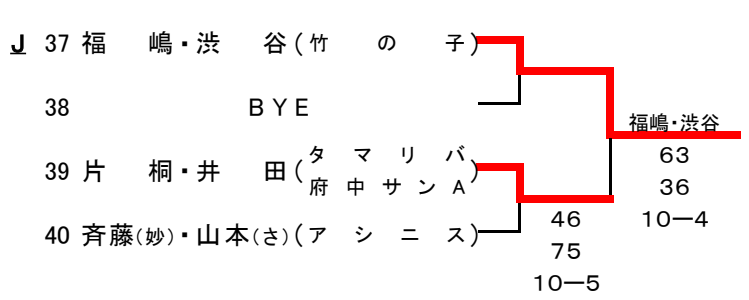

予選

*** 西地区会場 ***

2017年8月29日

《 会場：京王テニスクラブ 》