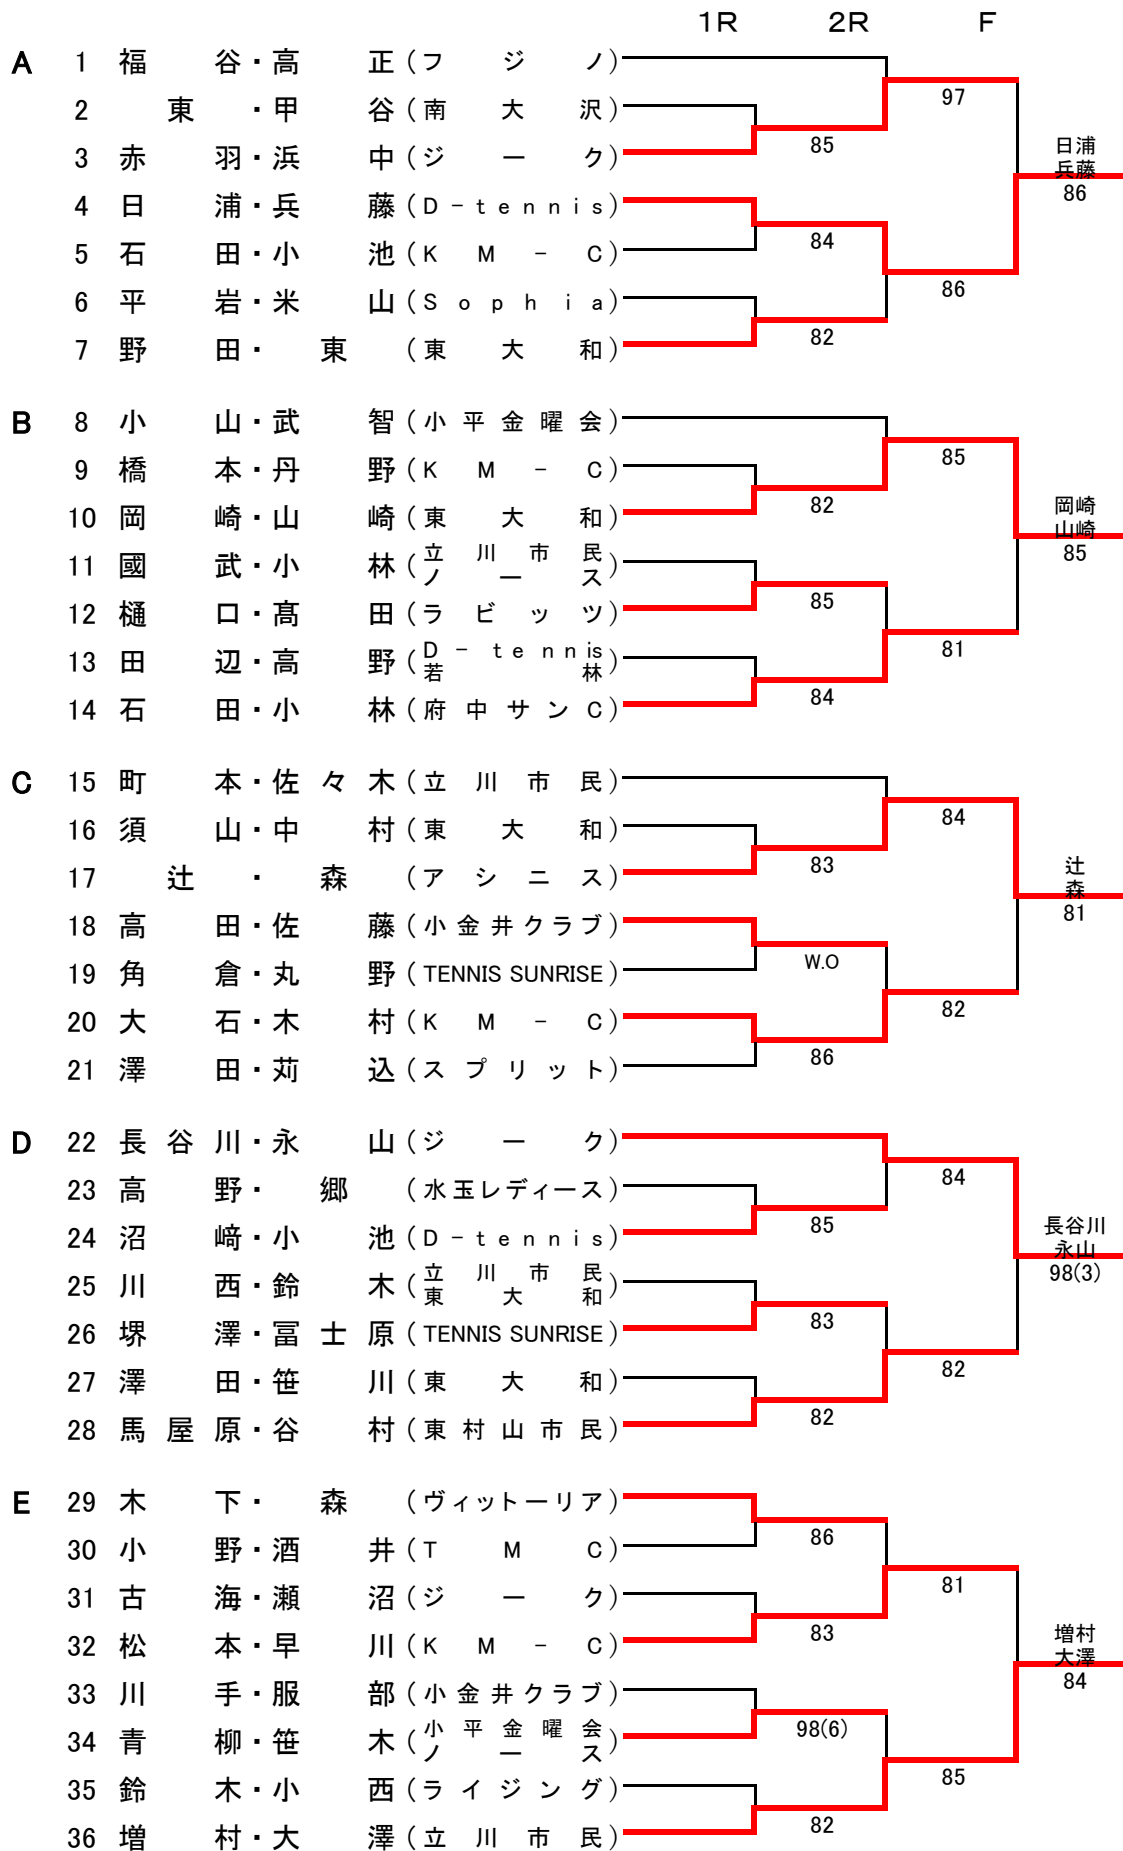

桑名杯レディーステニス大会2017 by DUNLOP 予選【北会場】

2017.4.17

昭和の森テニスセンター

桑名杯レディーステニス大会2017 by DUNLOP 予選【北会場】  
2017.4.17 昭和の森テニスセンター

			1R	2R	F		
F	37	関原・藤田	(東村山市民)				
	38	矢野・宮崎	(神崎山)	W.O			
	39	前村・井上	(水玉レディース)		97		
	40	森田・石峯	(小金井クラブ)	83			羽倉佐藤
	41	梅本・河内	(フジノ)				82
	42	岩井・平野	(立川市民レインボー)	86			
	43	登羽・藤	(TENNIS SUNRISE)		84		
	44	羽倉・佐藤	(幸)(D-tennis)	81			
G	45	田中・山口	(プラムレディース)				
	46	岩崎・半田	(小金井クラブ)	82			
	47	西國・馬込	(NONNON)		81		
	48	生駒・加藤	(郁)(D-tennis)	W.O			久野岸根
	49	松澤・渋谷	(ラビッツ立川市民)				83
	50	菅野・福本	(スプリット)	84			
	51	佐々木・高橋	(フジノ)		83		
	52	久野・岸根	(Story <sup>2</sup> )	83			
H	53	小松・武田	(TENNIS SUNRISE)				
	54	梅田・斎藤	(昭和の森サークルKM-C)	85			
	55	田島・加藤	(文)(D-tennis)		82		
	56	金井・白井	(東大和)	86			鈴木鳴島
	57	佐藤・小林	(日野市民スプリット)				84
	58	結城・橋爪	(TMC)	86			
	59	森・加藤	(メリー&ハリー-あたご)		82		
	60	鈴木・鳴島	(ライジングヴィットーリア)	82			
I	61	田尻・蛭田	(小金井クラブ)				
	62	別所・松本	(D-tennis)	84			
	63	桑名・篁	(東久留米市民)		83		
	64	長沢・比良	(Story <sup>2</sup> )	85			下村森末
	65	蔭山・服部	(東大和)				84
	66	柴・山下	(立川市民)	82			
	67	鈴木・榎田	(フジノ)		97		
	68	下村・森末	(チアーズ)	82			