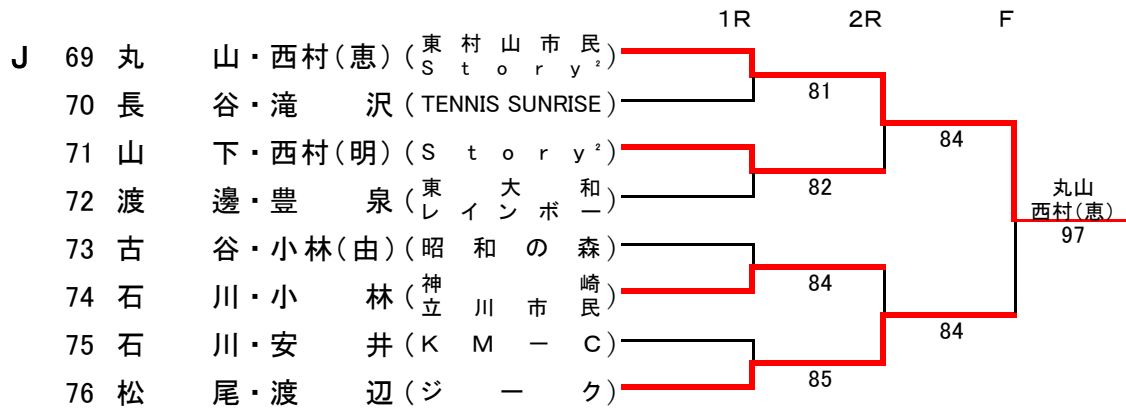

桑名杯レディーステニス大会2017 by DUNLOP 予選【北会場】

2017.4.17

昭和の森テニスセンター

桑名杯レディーステニス大会2017 by DUNLOP 予選【北会場】  
2017.4.17 昭和の森テニスセンター

			1R	2R	F		
F	37	関原・藤田	(東村山市民)				
	38	矢野・宮崎	(神崎山)	W.O			
	39	前村・井上	(水玉レディース)		97		
	40	森田・石峯	(小金井クラブ)	83			羽倉佐藤
	41	梅本・河内	(フジノ)				82
	42	岩井・平野	(立川市民レインボー)	86			
	43	登羽・藤	(TENNIS SUNRISE)		84		
	44	羽倉・佐藤	(幸)(D-tennis)	81			
G	45	田中・山口	(プラムレディース)				
	46	岩崎・半田	(小金井クラブ)	82			
	47	西國・馬込	(NONNON)		81		
	48	生駒・加藤	(郁)(D-tennis)	W.O			久野岸根
	49	松澤・渋谷	(ラビッツ立川市民)				83
	50	菅野・福本	(スプリット)	84			
	51	佐々木・高橋	(フジノ)		83		
	52	久野・岸根	(Story <sup>2</sup> )	83			
H	53	小松・武田	(TENNIS SUNRISE)				
	54	梅田・斎藤	(昭和の森サークルKM-C)	85			
	55	田島・加藤	(文)(D-tennis)		82		
	56	金井・白井	(東大和)	86			鈴木鳴島
	57	佐藤・小林	(日野市民スプリット)				84
	58	結城・橋爪	(TMC)	86			
	59	森・加藤	(メリー&ハリー-あたご)		82		
	60	鈴木・鳴島	(ライジングヴィットーリア)	82			
I	61	田尻・蛭田	(小金井クラブ)				
	62	別所・松本	(D-tennis)	84			
	63	桑名・篁	(東久留米市民)		83		
	64	長沢・比良	(Story <sup>2</sup> )	85			下村森末
	65	蔭山・服部	(東大和)				84
	66	柴・山下	(立川市民)	82			
	67	鈴木・榎田	(フジノ)		97		
	68	下村・森末	(チアーズ)	82			

# 桑名杯レディーステニス大会2017 by DUNLOP 予選【北会場】

2017.4.17

昭和の森テニスセンター

2017 東京都支部ダブルス大会 C級 予選【北会場】

2017.4.17.19 昭和の森テニスセンター

			1R	2R	F			
A	101	熊谷・諸星	(立川市民)					
	102	菊田・吉田	(成)	(東大和)		36	熊谷 諸星	
	103	松本・岡田	(立川TC)	64	64	10-7		
	104	寺山・原田	(富士見台)			76(5)		
	105	土井・松永	(府中サン)		76(5)	64		
	106	辻・奥本	(ライジング)			62		
					61			
B	107	武内・喜瀬	(東村山市民)					
	108	石森・寺島	(ライジング)		63	62	武内 喜瀬	
	109	齊藤・宝田	(東大和)	64	75			
	110	太田・田島	(NONNON)			75		
	111	秦・小林	(晶)	(水玉レディーズ)	62	64		75
	112	丸山・森谷	(竹の子)			64		
					63			
C	113	田中・佐藤	(美)	(NONNON)				
	114	須藤・川口	(スマイル)		61	64	宮田 安齋	
	115	岡部・林	(スプリット)	63	61			
	116	浅田・高沼	(Story?)			67(1)		
	117	石村・磯崎	(東大和)	61	64	62		
	118	宮田・安齋	(ダイアナ)			60		
					61	10-7		
D	119	斉藤・篠塚	(秋川クラブ)					
	120	天野・志田	(神野市民)		63	62	天野 志田	
	121	山下・榎野	(東村山市民)	60	63			
	122	酒井・平松	(昭和の森)			36		
	123	斉藤・歌田	(メリー&ハリーあたご)	64	63	64		
	124	片岡・松岡	(ノース)			63		
					46			
					10-7			