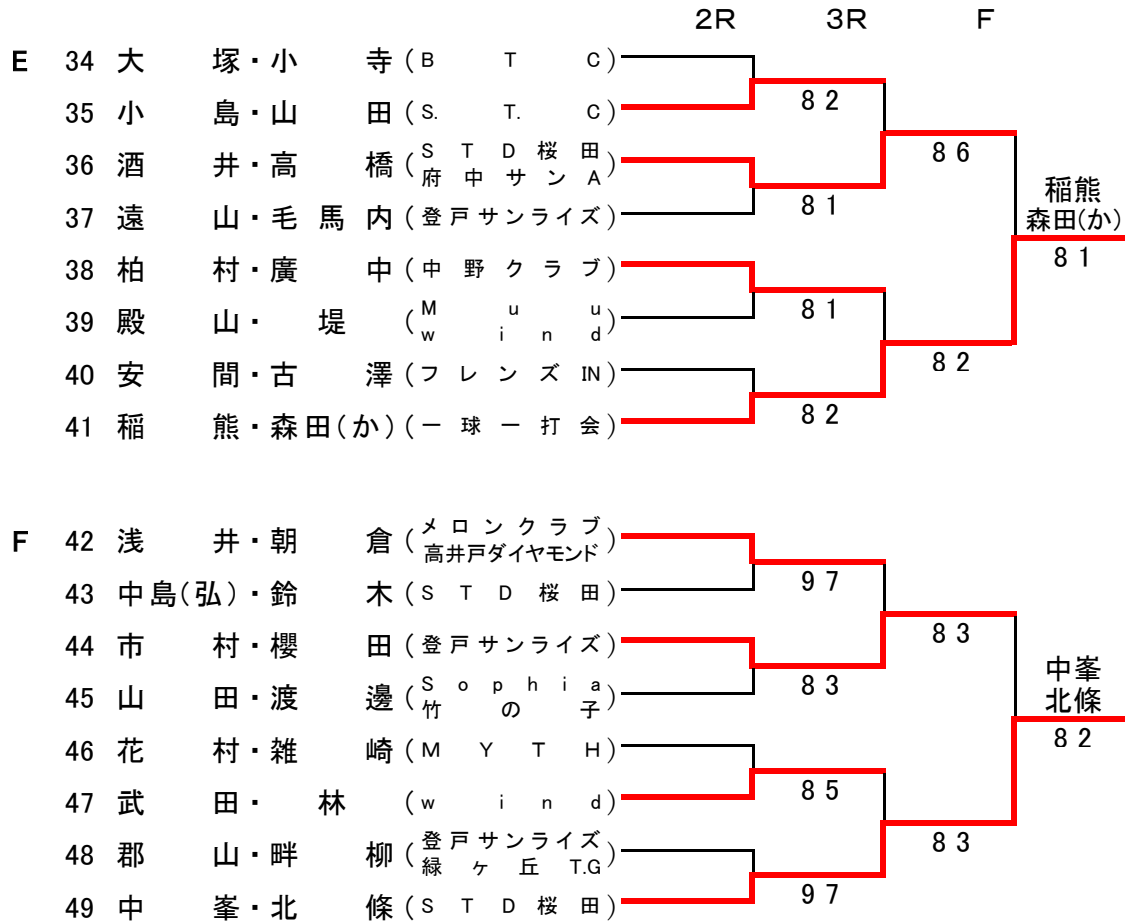

桑名杯レディーステニス大会2017 by DUNLOP 予選 【南会場】

2017.4.18、19 京王TC

			1R	2R	3R	F
A	1	染 矢・高 木 (S. T. C 美遊倶楽部)				
	2	末 元・菊 田 (S T D 桜田)		8 2		
	3	高 部・今 井 (ジ ー クス ア シ ニ ス)	8 5			
	4	小林(恵)・磯 西 (登戸サンライズ ウ エ ス ト)				
	5	沼 尻・小 澤 (どんぐりーず)		8 3		
	6	山 積・早 川 (ひ ま わ り)				
	7	辻 ・水 原 (田 園)		8 6		
	8	伊 藤・出 口 (M Y T H)			8 4	
	9	吉 澤・長 橋 (登戸サンライズ)		8 5		
					末元菊田 8 1	
B	10	森 脇・岡 崎 (サ ウ ス S T D 桜田)				
	11	青 木・中 川 原 (登戸サンライズ)		8 2		
	12	戸 田・遠 藤 (ア シ ニ ス)			8 3	
	13	伊 藤・福田(敬) (Y² G²)		8 6		
	14	橋 本・小 池 (ク レ ス ト w i n d)				
	15	菊 池・玉 川 (S o p h i a)		8 1		
	16	白 間・矢 ケ 崎 (緑 ケ 丘 T.G)			9 7	
	17	沓 澤・田 口 (登戸サンライズ)		8 2		
					橋本小池 8 6	
C	18	谷 守・宮 崎 (登戸サンライズ)				
	19	市 川・青 木 (M u n u d w i n d)		8 1		
	20	椛 島・佐藤(弘) (一 球 一 打 会)			8 2	
	21	楮 畑・今 村 (G R O W I N G)		8 5		
	22	西 岡・井 戸 川 (S o p h i a)				
	23	野 村・松 田 (神 宮)		8 4		
	24	安 部・神 田 (メ ロ ン ク ラ ブ 緑 ケ 丘 T.G)			8 2	
	25	齋 藤・鹿 子 木 (B T C 美遊倶楽部)		8 2		
					谷守宮崎 8 2	
D	26	守 屋・古 内 (M. M. K. サ ウ ス)				
	27	宮 地・和 田 (登戸サンライズ)		8 2		
	28	竹 田・金 馬 (S T D 桜田)			8 3	
	29	今 井・黒 崎 (E T C w i n d)		8 5		
	30	川 崎・山 田 (メ ロ ン ク ラ ブ 美遊倶楽部)				
	31	吉 村・山 口 (登戸サンライズ)		8 4		
	32	福 澤・猿 田 (国 立 霞 ケ 丘 久我山レディース)			9 8(2)	
	33	森 ・小 林 (府 中 サ ン C)		8 4		
					守屋古内 8 6	

桑名杯レディーステニス大会2017 by DUNLOP 予選 【南会場】

2017.4.18、19 京王TC