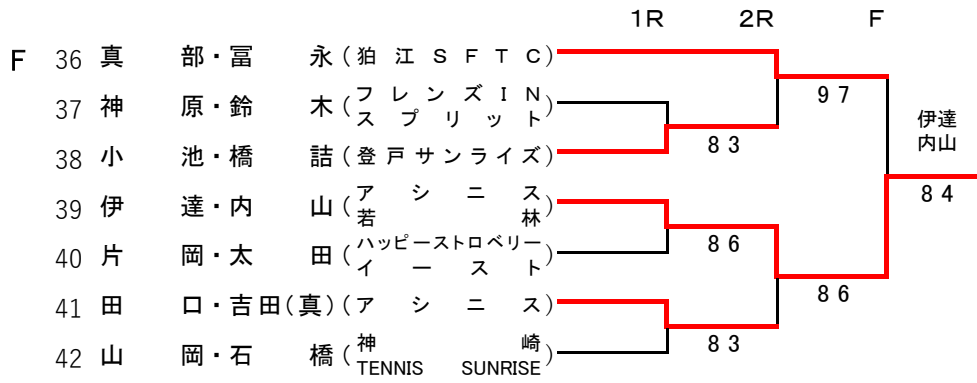

桑名杯レディーステニス大会2017 by DUNLOP 予選【西会場】

2017.4.12 東宝調布テニスクラブ

			1R	2R	F	
A	1	鶴田・横内 (S T D 桜田)				鶴田 横内
	2	菊地原・野崎 (町田ローン)		9 7		
	3	増田・折橋 (ア シ ニ ス)		8 3		
	4	佐藤・本野 (神崎)			8 4	
	5	横田・富田 (T's club ア シ ニ ス)		8 2		
	6	上西・古口 (多摩桜ヶ丘 ウ エ ス ト)		9 8(7)		
	7	菊川・園田 (府中サン A)		wo		
B	8	中崎・吉田 (雅) (ア シ ニ ス)				関口 石坂
	9	湯浅・安藤 (登戸サンライズ G R O W I N G)		8 2		
	10	奥村・小柳 (多摩サークル K 多摩サークル C)		8 1		
	11	関口・石坂 (ウ ッ チ ー ズ)			8 5	
	12	岩崎・竹延 (神崎)		8 6		
	13	鎌田・村田 (順) (ア シ ニ ス)		8 2		
	14	米山・小林 (S t o r y ?)		8 1		
C	15	田邊・田浦 (テニスの王子様 M . M . K .)				田邊 田浦
	16	野口・堀川 (N O N N O N)		8 4		
	17	大西・高谷 (G R O W I N G)		8 3		
	18	松崎・東條 (ア シ ニ ス)			8 3	
	19	早川・藤井 (タ マ リ バ)		8 1		
	20	辻・嶋崎 (ア シ ニ ス)		8 3		
	21	中西・今泉 (府中サン C)		9 7		
D	22	井田・雨宮 (府中サン A)				井田 雨宮
	23	小淵・佐藤 (レインボー)		8 1		
	24	村田・堀 (T's club ア シ ニ ス)		8 0		
	25	天明・米山 (国立霞ヶ丘 M u 丘)			8 4	
	26	武川・澤田 (N O N N O N 平山台)		8 2		
	27	永峰・富山 (ア シ ニ ス 若林)		8 4		
	28	池本・石田 (G R O W I N G)		9 7		
E	29	岡西・横内 (T's club)				鈴木 内田
	30	鈴木・内田 (府中サン C)		9 8(4)		
	31	山本・石井 (サウス)		8 6		
	32	蝦名・長田 (ア シ ニ ス)			8 5	
	33	千葉・山崎 (平山台)		8 1		
	34	伊藤・川野 (美遊倶楽部)		8 1		
	35	北山・佐久間 (レインボー)		9 8(5)		

桑名杯レディーステニス大会2017 by DUNLOP 予選【西会場】

2017.4.12 東宝調布テニスクラブ