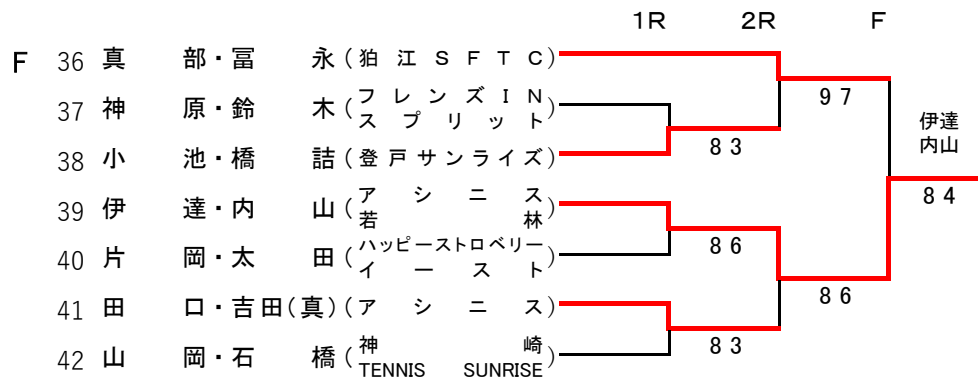

桑名杯レディーステニス大会2017 by DUNLOP 予選【西会場】

2017.4.12 東宝調布テニスクラブ

桑名杯レディーステニス大会2017 by DUNLOP 予選【西会場】

2017.4.12 東宝調布テニスクラブ

2017 東京都支部ダブルス大会 C級 予選 【西会場】

2017.4.13 東宝調布テニスクラブ

			1R	2R	F	
A	101	八木沢・細川	(東宝調布)			八木沢 細川
	102	高橋・内田	(アシニス)		wo	
	103	北澤・向後	(B T C)		wo	
	104	蓮田・淵上	(竹の子)			
	105	大松・片桐	(タマリバ)	6 1 6 0		
	106	宮森・田中	(T's club)		6 4 6 2	
	107	川俣・安東	(アシニス)	7 6(2) 6 2		
B	108	森山・大橋	(アシニス)			森山 大橋
	109	小林・谷本	(多摩サークルC)		6 0 6 2	
	110	中村・小川	(アシニス)		wo	
	111	宇津山・戸田	(久我山レディース)			
	112	村上・田口	(府中サンC)	6 3 6 2		
	113	生稲・武藤	(S T G)		6 1 6 0	
	114	江間・村田	(府中サンC)			
C	115	井出・岩波	(アシニス)		6 1 6 3	山田 木村
	116	古田・柴宮	(立川TC)		6 3 3 6	
	117	泉・平尾	(東宝調布)		10-7	
	118	山田・木村	(ウエスト)		6 2 6 0	
	119	宇野・高山	(アシニス)		7 5 6 4	
	120	菊池・及川	(アシニス)			
	121	澤田・坂口	(ウエスト)		7 5 7 5	
D	122	田村・加藤	(富士見台)		4 6 6 1	安岡 中村
	123	春山・土田	(T's club)		10-8	
	124	浅間・木村	(アシニス)		6 4 6 0	
	125	安岡・中村	(サウス)		3 6 7 6(3) 10-8	

2017 東京都支部ダブルス大会 C級 予選 【西会場】

2017.4.13 東宝調布テニスクラブ

	1R	2R	F
E 126 中村・小林 (神ウエスト 崎)			
127 落合・大西 (タマリバ)			6 4 6 7
128 鹿子島・吉田 (栄) (アシニス)		wo	10-6
129 竹林・真田 (S T D 桜田)			7 5 5 7
130 金子・宮崎 (T's club)		4 6 6 3	10-8
131 山本(さ)・坂本 (アシニス スプリット)		10-7	3 6 6 3 10-2