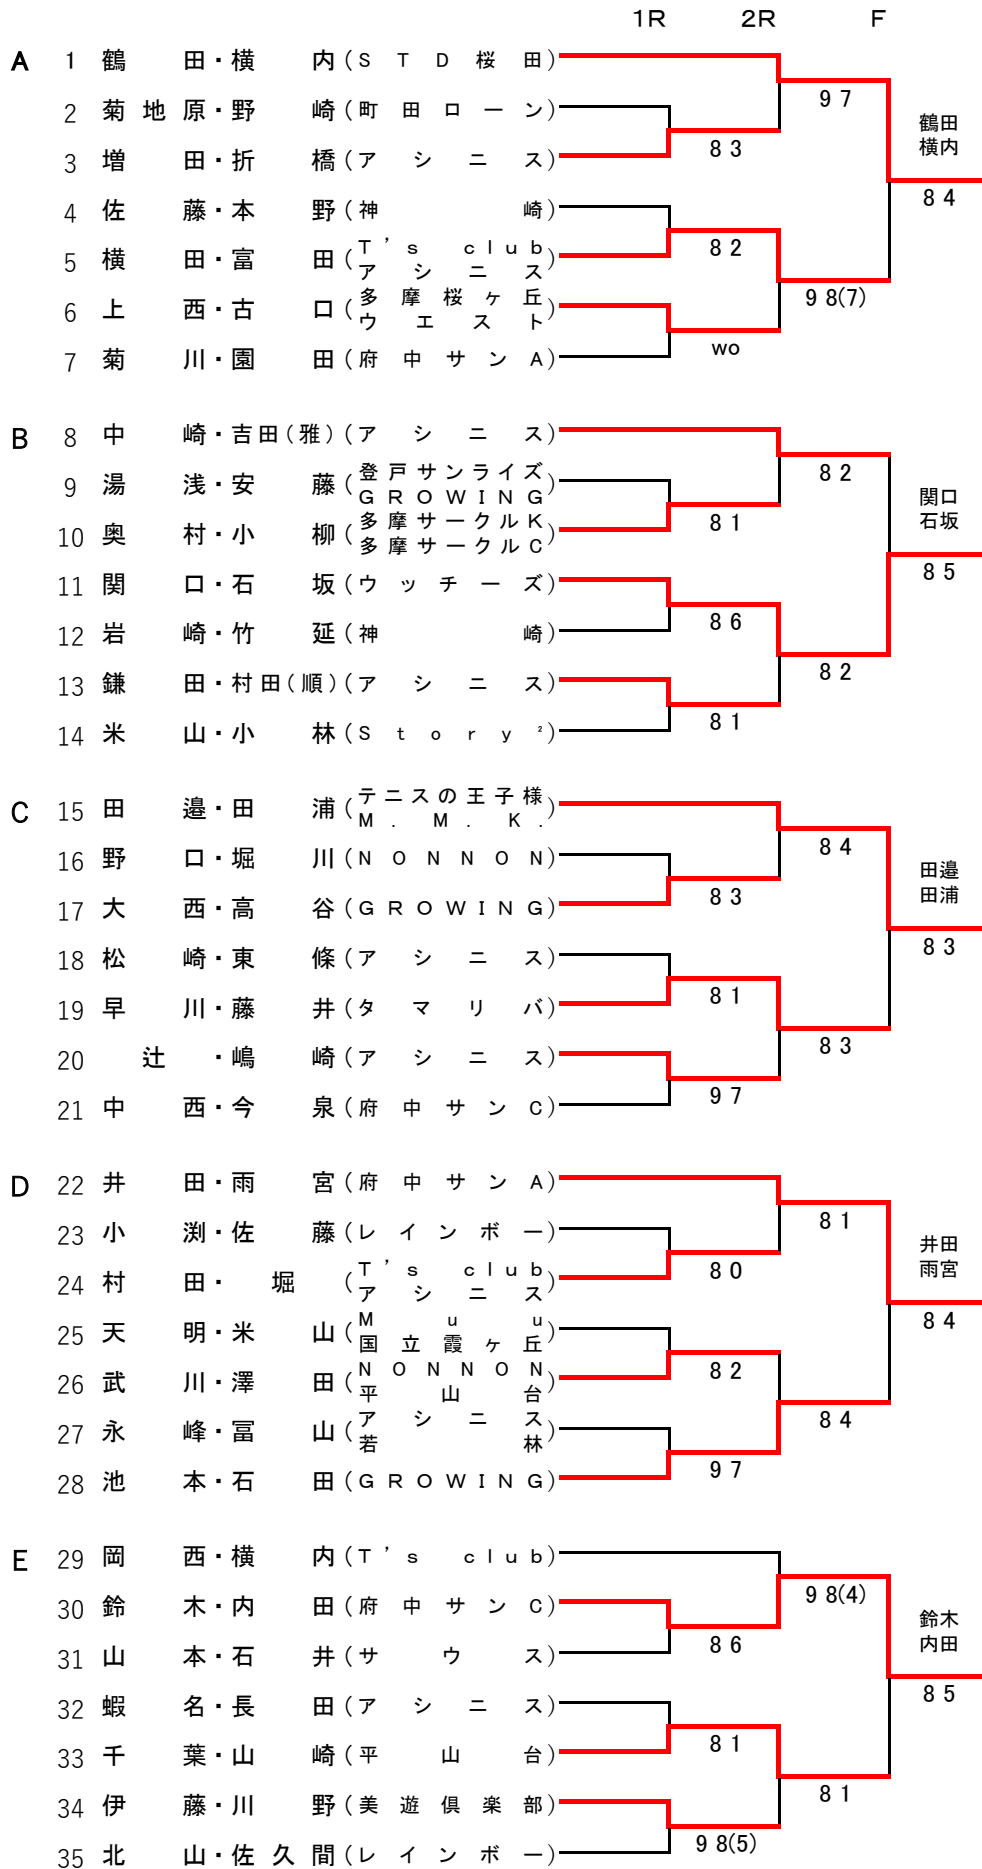

桑名杯レディーステニス大会2017 by DUNLOP 予選【西会場】

2017.4.12 東宝調布テニスクラブ

桑名杯レディーステニス大会2017 by DUNLOP 予選【西会場】

2017.4.12 東宝調布テニスクラブ

2017 東京都支部ダブルス大会 C級 予選 【西会場】

2017.4.13 東宝調布テニスクラブ

			1R	2R	F	
A	101	八木沢・細川	(東宝調布)			八木沢 細川
	102	高橋・内田	(アシニス)		wo	
	103	北澤・向後	(B T C)		wo	
	104	蓮田・淵上	(竹の子)			
	105	大松・片桐	(タマリバ)	6 1 6 0		
	106	宮森・田中	(T's club)		6 4 6 2	
	107	川俣・安東	(アシニス)	7 6(2) 6 2		
B	108	森山・大橋	(アシニス)			森山 大橋
	109	小林・谷本	(多摩サークルC)		6 0 6 2	
	110	中村・小川	(アシニス)		wo	
	111	宇津山・戸田	(久我山レディース)			
	112	村上・田口	(府中サンC)	6 3 6 2		
	113	生稲・武藤	(S T G)		6 1 6 0	
	114	江間・村田	(府中サンC)			
C	115	井出・岩波	(アシニス)		6 1 6 3	山田 木村
	116	古田・柴宮	(立川TC)		6 3 3 6	
	117	泉・平尾	(東宝調布)		10-7	
	118	山田・木村	(ウエスト)		6 2 6 0	
	119	宇野・高山	(アシニス)		7 5 6 4	
	120	菊池・及川	(アシニス)			
	121	澤田・坂口	(ウエスト)		7 5 7 5	
D	122	田村・加藤	(富士見台)		4 6 6 1	安岡 中村
	123	春山・土田	(T's club)		10-8	
	124	浅間・木村	(アシニス)		6 4 6 0	
	125	安岡・中村	(サウス)		3 6 7 6(3) 10-8	

2017 東京都支部ダブルス大会 C級 予選 【西会場】

2017.4.13 東宝調布テニスクラブ

	1R	2R	F
E 126 中村・小林 (神ウエスト 崎)			
127 落合・大西 (タマリバ)			6 4 6 7
128 鹿子島・吉田 (栄) (アシニス)		wo	10-6
129 竹林・真田 (S T D 桜田)			7 5 5 7
130 金子・宮崎 (T's club)		4 6 6 3	10-8
131 山本(さ)・坂本 (アシニス スプリット)		10-7	3 6 6 3 10-2

落合 大西