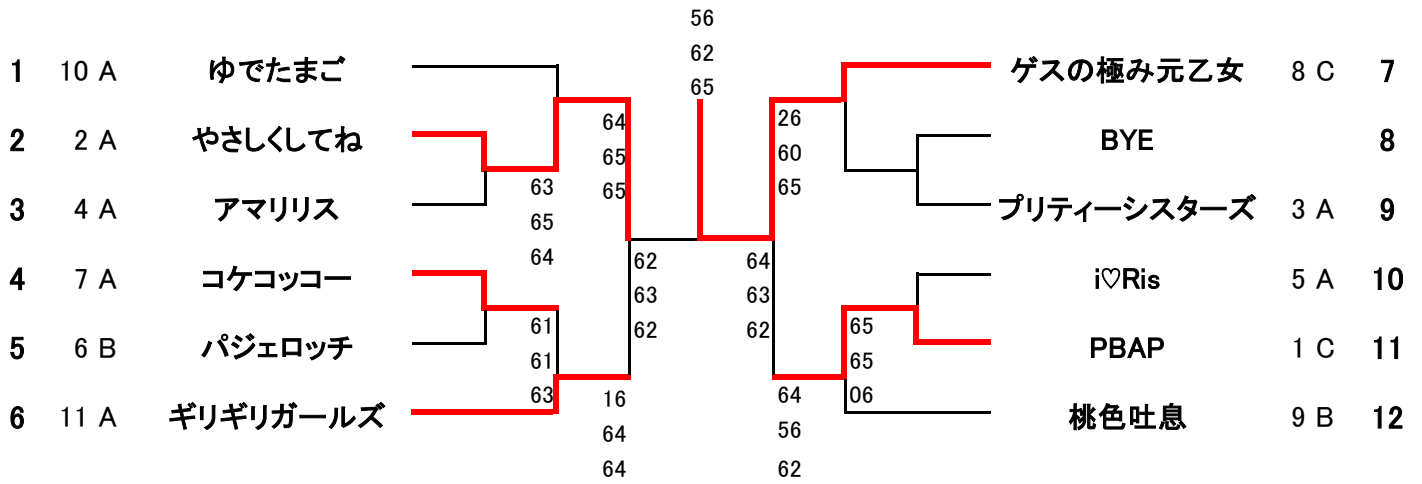

ピンクベアクラス順位別トーナメント

1位トーナメント

優勝
ゲスの極み元乙女