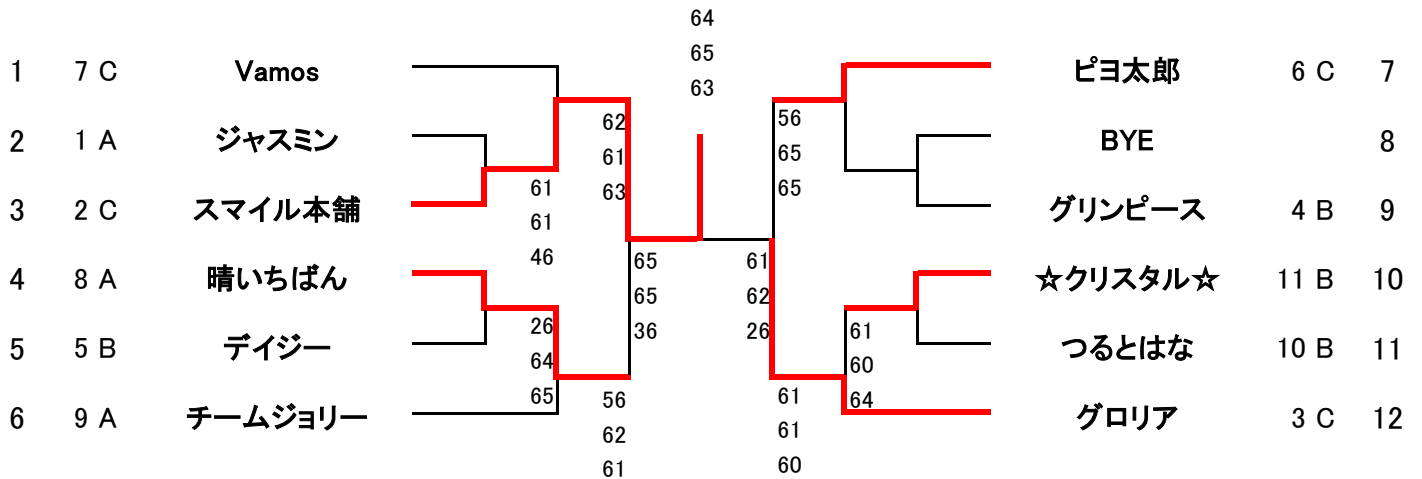

11			A	B	C	勝敗	順位
A		ギリギリガールズ	\	2-1	3-0	2-0	1
	No.1	秋月/小林(陽)		4 6	6 2		
	No.2	堤/大島		6 3	6 2		
	No.3	湯沢/芝		6 3	6 1		
B		☆クリスタル☆	1-2	\	3-0	1-1	2
	No.1	石井/中野(政)	6 4		6 3		
	No.2	飯田(愛)/辻口	3 6		6 4		
	No.3	岡田/上杉	3 6		6 2		
C		テケテケハイ Ⅲ	0-3	0-3	\	0-2	3
	No.1	落合/勝浦	2 6	3 6			
	No.2	福本/神山	2 6	4 6			
	No.3	山田(た)/坪内	1 6	2 6			

ピンクベアクラス順位別トーナメント

1位トーナメント

優勝
ゲスの極み元乙女

2位トーナメント

優勝
スマイル本舗

3位トーナメント

優勝
2度目の正直