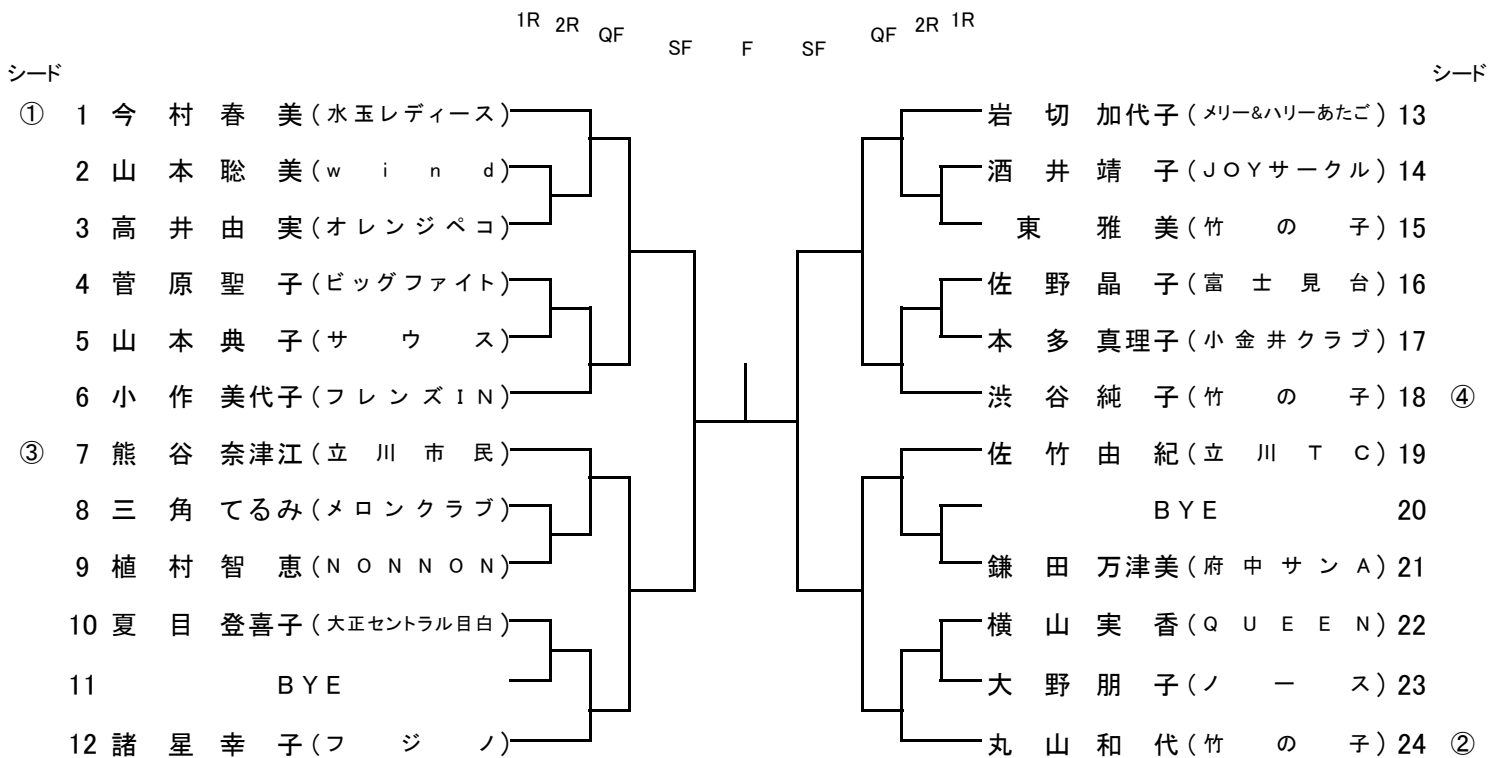

[一般の部]

仮ドロー

【 A 級 】

【 B 級 】

【 C 級 】

[一般の部]

仮ドロー

【 D 級 】

[年齢別の部 他支部可]

仮ドロー

【 50歳級 】

【 55歳級 】

【 60歳級 】

【 65歳級 】

【 70歳級 】

		1	2	3	勝敗	順位
1	茨木 千恵子 (調布多摩川会)					
2	小菅 克 (GROWING)					
3	上垣 年子 (西原グリーン)					