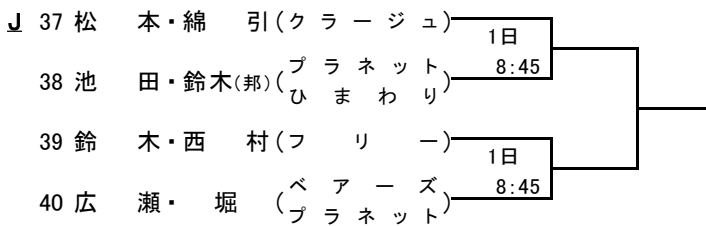

《 会場：京王テニスクラブ 》

ソニー生命カップ 第38回全国レディーステニス大会 東京都大会

仮ドロー

地区予選 **\*\*\* 西地区会場 \*\*\*** 2016年8月30日 <予>8月31日,9月1日

《 会場：京王テニスクラブ 》

ソニー生命カップ 第38回全国レディーステニス大会 東京都大会

仮ドロー

地区予選 **\*\*\* 南地区会場 \*\*\*** 2016年8月31日 9月1日 <予>9月2日

《 会場：有明テニスの森公園 》

ソニー生命カップ 第38回全国レディーステニス大会 東京都大会

仮ドロー

地区予選 \*\*\* 南地区会場 \*\*\* 2016年8月31日 9月1日 <予>9月2日

《 会場：有明テニスの森公園 》

1R F

ソニー生命カップ 第38回全国レディーステニス大会 東京都大会

仮ドロー

地区予選 **\*\*\* 北地区会場 \*\*\*** 2016年8月29,30日 <予>8月31日

《 会場：昭和の森テニスセンター 》

ソニー生命カップ 第38回全国レディーステニス大会 東京都大会

仮ドロー

地区予選 **\*\*\* 北地区会場 \*\*\*** 2016年8月29,30日 <予>8月31日

《 会場：昭和の森テニスセンター 》