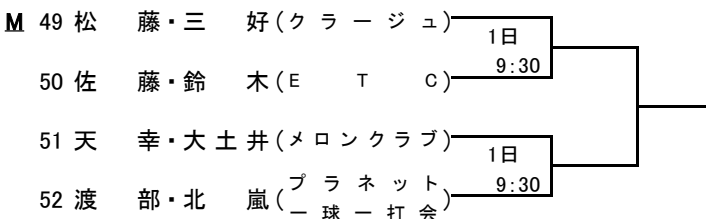

《 会場：京王テニスクラブ 》

ソニー生命カップ 第38回全国レディーステニス大会 東京都大会

仮ドロー

地区予選 **\*\*\* 西地区会場 \*\*\*** 2016年8月30日 <予>8月31日,9月1日

《 会場：京王テニスクラブ 》

ソニー生命カップ 第38回全国レディーステニス大会 東京都大会

仮ドロー

地区予選 **\*\*\* 南地区会場 \*\*\*** 2016年8月31日 9月1日 <予>9月2日

《 会場：有明テニスの森公園 》

ソニー生命カップ 第38回全国レディーステニス大会 東京都大会

仮ドロー

地区予選 \*\*\* 南地区会場 \*\*\* 2016年8月31日 9月1日 <予>9月2日

《 会場：有明テニスの森公園 》

1R F

ソニー生命カップ 第38回全国レディーステニス大会 東京都大会

仮ドロー

地区予選 **\*\*\* 北地区会場 \*\*\*** 2016年8月29,30日 <予>8月31日

《 会場：昭和の森テニスセンター 》

ソニー生命カップ 第38回全国レディーステニス大会 東京都大会

仮ドロー

地区予選 **\*\*\* 北地区会場 \*\*\*** 2016年8月29,30日 <予>8月31日

《 会場：昭和の森テニスセンター 》