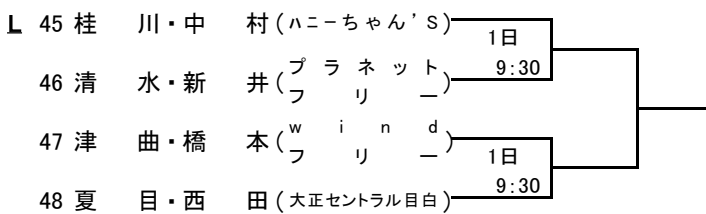

《 会場：京王テニスクラブ 》

ソニー生命カップ 第38回全国レディーステニス大会 東京都大会

仮ドロー

地区予選 **\*\*\* 西地区会場 \*\*\*** 2016年8月30日 <予>8月31日,9月1日

《 会場：京王テニスクラブ 》

ソニー生命カップ 第38回全国レディーステニス大会 東京都大会

仮ドロー

地区予選 **\*\*\* 南地区会場 \*\*\*** 2016年8月31日 9月1日 <予>9月2日

《 会場：有明テニスの森公園 》

ソニー生命カップ 第38回全国レディーステニス大会 東京都大会

仮ドロー

地区予選 \*\*\* 南地区会場 \*\*\* 2016年8月31日 9月1日 <予>9月2日

《 会場：有明テニスの森公園 》

1R F

ソニー生命カップ 第38回全国レディーステニス大会 東京都大会

仮ドロー

地区予選 **\*\*\* 北地区会場 \*\*\*** 2016年8月29,30日 <予>8月31日

《 会場：昭和の森テニスセンター 》

ソニー生命カップ 第38回全国レディーステニス大会 東京都大会

仮ドロー

地区予選 **\*\*\* 北地区会場 \*\*\*** 2016年8月29,30日 <予>8月31日

《 会場：昭和の森テニスセンター 》