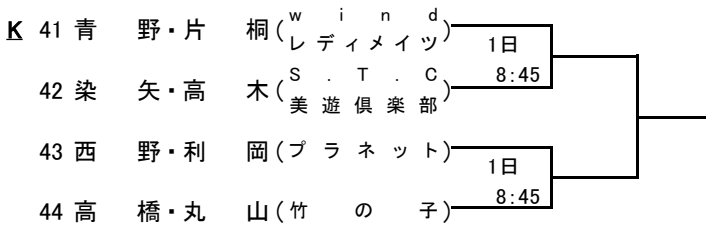

《 会場：京王テニスクラブ 》

ソニー生命カップ 第38回全国レディーステニス大会 東京都大会

仮ドロー

地区予選 **\*\*\* 西地区会場 \*\*\*** 2016年8月30日 <予>8月31日,9月1日

《 会場：京王テニスクラブ 》

ソニー生命カップ 第38回全国レディーステニス大会 東京都大会

仮ドロー

地区予選 **\*\*\* 南地区会場 \*\*\*** 2016年8月31日 9月1日 <予>9月2日

《 会場：有明テニスの森公園 》

ソニー生命カップ 第38回全国レディーステニス大会 東京都大会

仮ドロー

地区予選 \*\*\* 南地区会場 \*\*\* 2016年8月31日 9月1日 <予>9月2日

《 会場：有明テニスの森公園 》

1R F

ソニー生命カップ 第38回全国レディーステニス大会 東京都大会

仮ドロー

地区予選 **\*\*\* 北地区会場 \*\*\*** 2016年8月29,30日 <予>8月31日

《 会場：昭和の森テニスセンター 》

ソニー生命カップ 第38回全国レディーステニス大会 東京都大会

仮ドロー

地区予選 **\*\*\* 北地区会場 \*\*\*** 2016年8月29,30日 <予>8月31日

《 会場：昭和の森テニスセンター 》