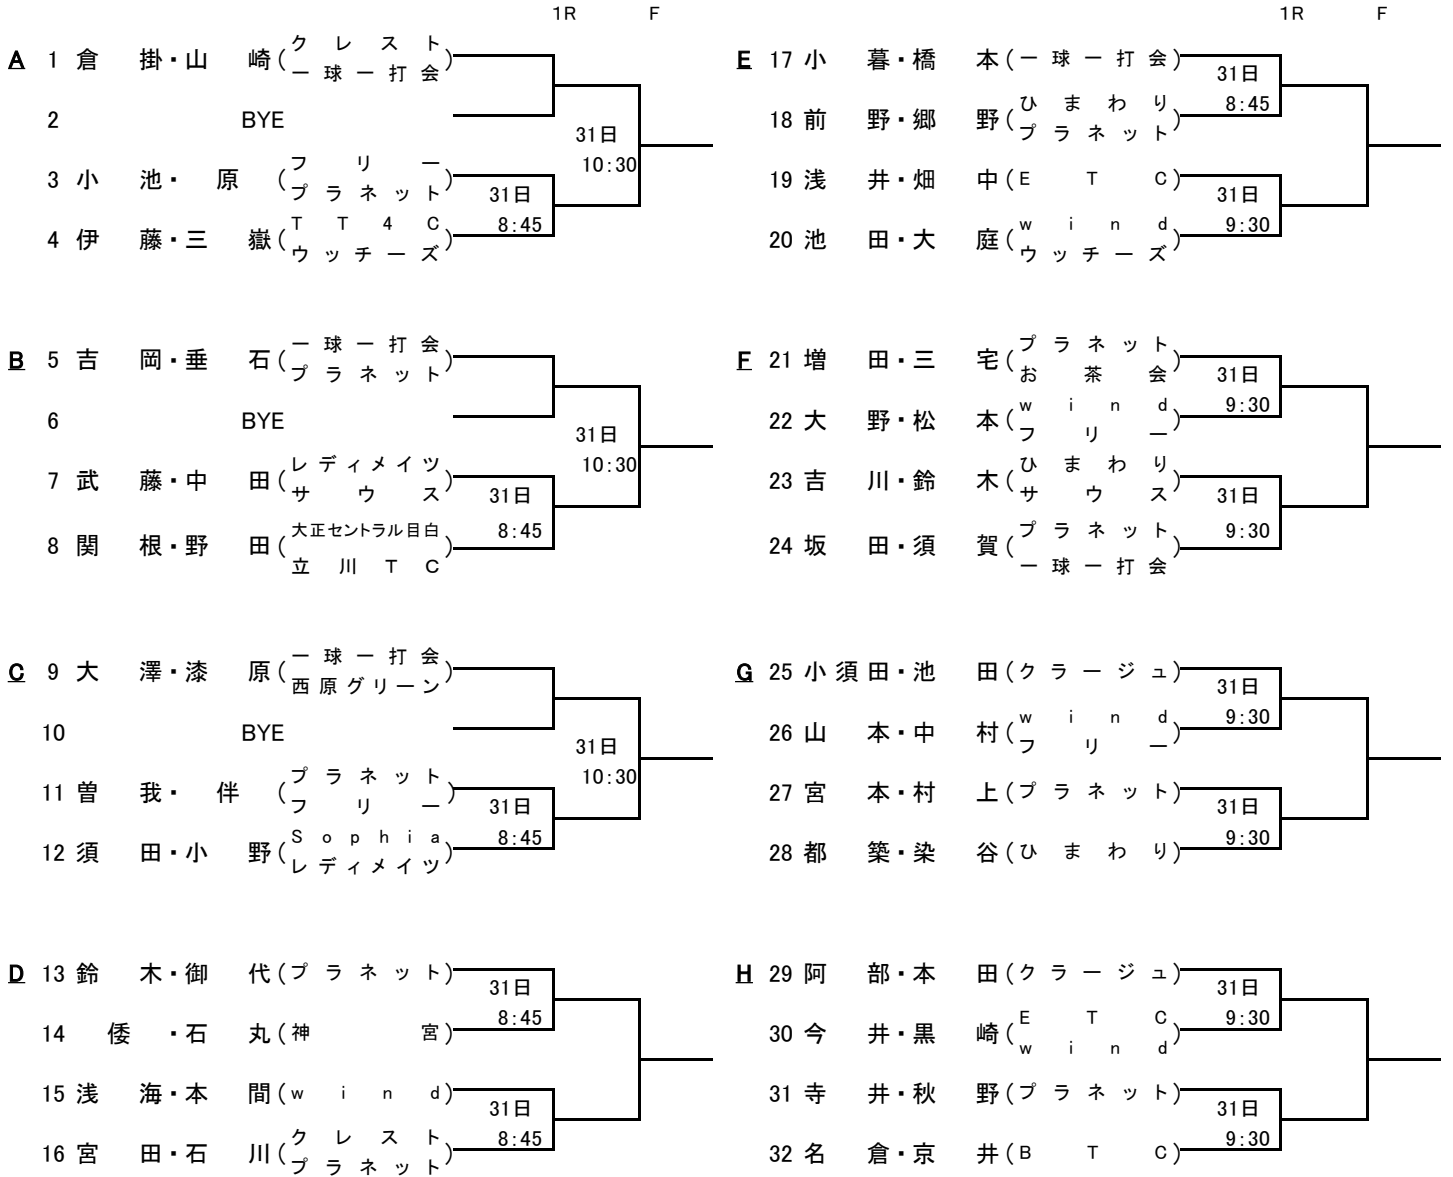

ソニー生命カップ 第38回全国レディーステニス大会 東京都大会

仮ドロー

地区予選 **\*\*\* 東地区会場 \*\*\***

2016年8月22日 <予>8月29日

《 会場 : 高松ローンテニスクラブ 8月22日(月) 》

ソニー生命カップ 第38回全国レディーステニス大会 東京都大会

仮ドロー

地区予選 **\*\*\* 西地区会場 \*\*\*** 2016年8月30日 <予>8月31日9月1日

《 会場：京王テニスクラブ 》

ソニー生命カップ 第38回全国レディーステニス大会 東京都大会

仮ドロー

地区予選 **\*\*\* 西地区会場 \*\*\*** 2016年8月30日 <予>8月31日,9月1日

《 会場：京王テニスクラブ 》

ソニー生命カップ 第38回全国レディーステニス大会 東京都大会

仮ドロー

地区予選 **\*\*\* 南地区会場 \*\*\*** 2016年8月31日 9月1日 <予>9月2日

《 会場：有明テニスの森公園 》

ソニー生命カップ 第38回全国レディーステニス大会 東京都大会

仮ドロー

地区予選 \*\*\* 南地区会場 \*\*\* 2016年8月31日 9月1日 <予>9月2日

《 会場：有明テニスの森公園 》

1R F

ソニー生命カップ 第38回全国レディーステニス大会 東京都大会

仮ドロー

地区予選 **\*\*\* 北地区会場 \*\*\*** 2016年8月29,30日 <予>8月31日

《 会場：昭和の森テニスセンター 》

ソニー生命カップ 第38回全国レディーステニス大会 東京都大会

仮ドロー

地区予選 **\*\*\* 北地区会場 \*\*\*** 2016年8月29,30日 <予>8月31日

《 会場：昭和の森テニスセンター 》