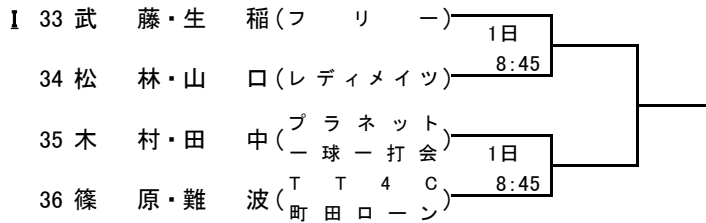

《 会場：京王テニスクラブ 》

ソニー生命カップ 第38回全国レディーステニス大会 東京都大会

仮ドロー

地区予選 **\*\*\* 西地区会場 \*\*\*** 2016年8月30日 <予>8月31日,9月1日

《 会場：京王テニスクラブ 》

ソニー生命カップ 第38回全国レディーステニス大会 東京都大会

仮ドロー

地区予選 **\*\*\* 南地区会場 \*\*\*** 2016年8月31日 9月1日 <予>9月2日

《 会場：有明テニスの森公園 》

ソニー生命カップ 第38回全国レディーステニス大会 東京都大会

仮ドロー

地区予選 \*\*\* 南地区会場 \*\*\* 2016年8月31日 9月1日 <予>9月2日

《 会場：有明テニスの森公園 》

1R F

ソニー生命カップ 第38回全国レディーステニス大会 東京都大会

仮ドロー

地区予選 **\*\*\* 北地区会場 \*\*\*** 2016年8月29,30日 <予>8月31日

《 会場：昭和の森テニスセンター 》

ソニー生命カップ 第38回全国レディーステニス大会 東京都大会

仮ドロー

地区予選 **\*\*\* 北地区会場 \*\*\*** 2016年8月29,30日 <予>8月31日

《 会場：昭和の森テニスセンター 》