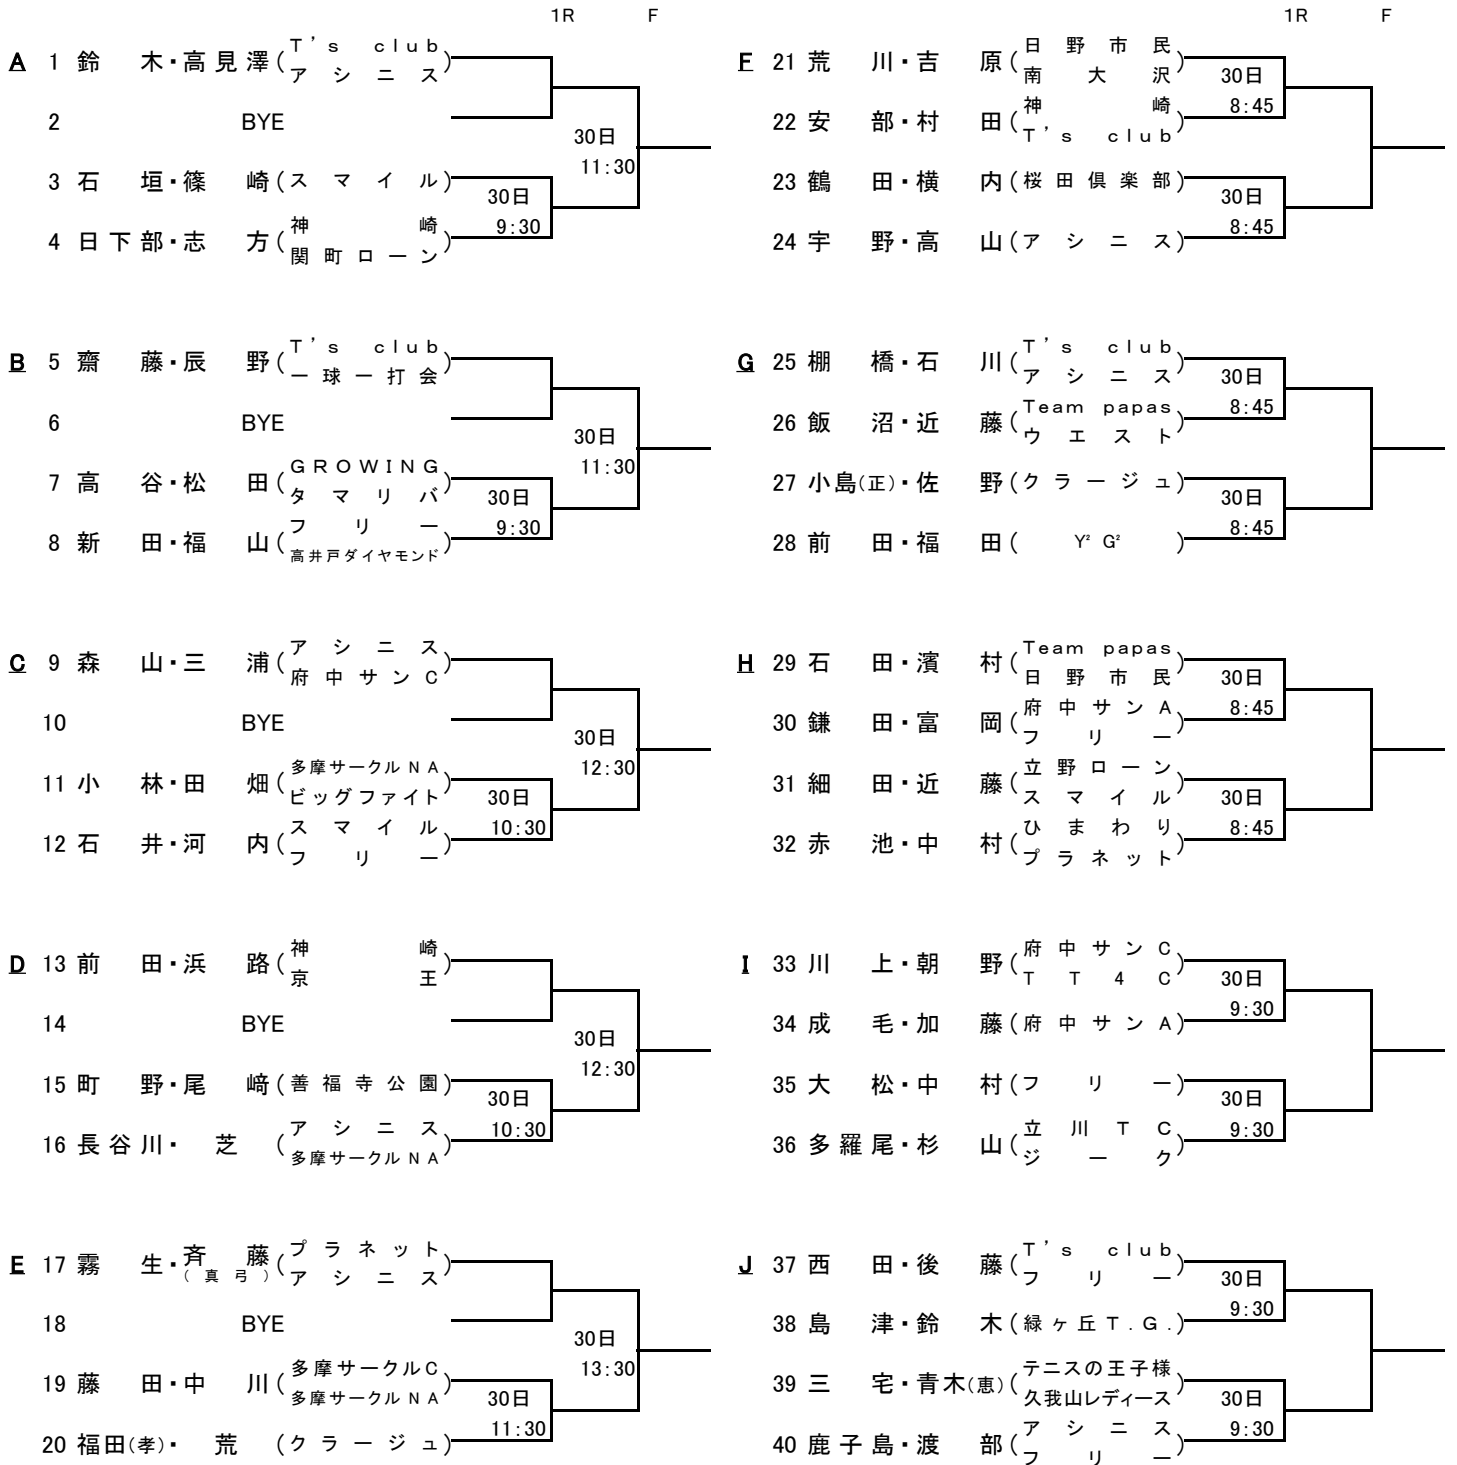

ソニー生命カップ 第38回全国レディーステニス大会 東京都大会

仮ドロー

地区予選 **\*\*\* 東地区会場 \*\*\***

2016年8月22日 <予>8月29日

《 会場 : 高松ローンテニスクラブ 8月22日(月) 》

ソニー生命カップ 第38回全国レディーステニス大会 東京都大会

仮ドロー

地区予選 **\*\*\* 西地区会場 \*\*\*** 2016年8月30日 <予>8月31日9月1日

《 会場：京王テニスクラブ 》

ソニー生命カップ 第38回全国レディーステニス大会 東京都大会

仮ドロー

地区予選 **\*\*\* 西地区会場 \*\*\*** 2016年8月30日 <予>8月31日,9月1日

《 会場：京王テニスクラブ 》

ソニー生命カップ 第38回全国レディーステニス大会 東京都大会

仮ドロー

地区予選 **\*\*\* 南地区会場 \*\*\*** 2016年8月31日 9月1日 <予>9月2日

《 会場：有明テニスの森公園 》

ソニー生命カップ 第38回全国レディーステニス大会 東京都大会

仮ドロー

地区予選 \*\*\* 南地区会場 \*\*\* 2016年8月31日 9月1日 <予>9月2日

《 会場：有明テニスの森公園 》

1R F

ソニー生命カップ 第38回全国レディーステニス大会 東京都大会

仮ドロー

地区予選 **\*\*\* 北地区会場 \*\*\*** 2016年8月29,30日 <予>8月31日

《 会場：昭和の森テニスセンター 》

ソニー生命カップ 第38回全国レディーステニス大会 東京都大会

仮ドロー

地区予選 **\*\*\* 北地区会場 \*\*\*** 2016年8月29,30日 <予>8月31日

《 会場：昭和の森テニスセンター 》